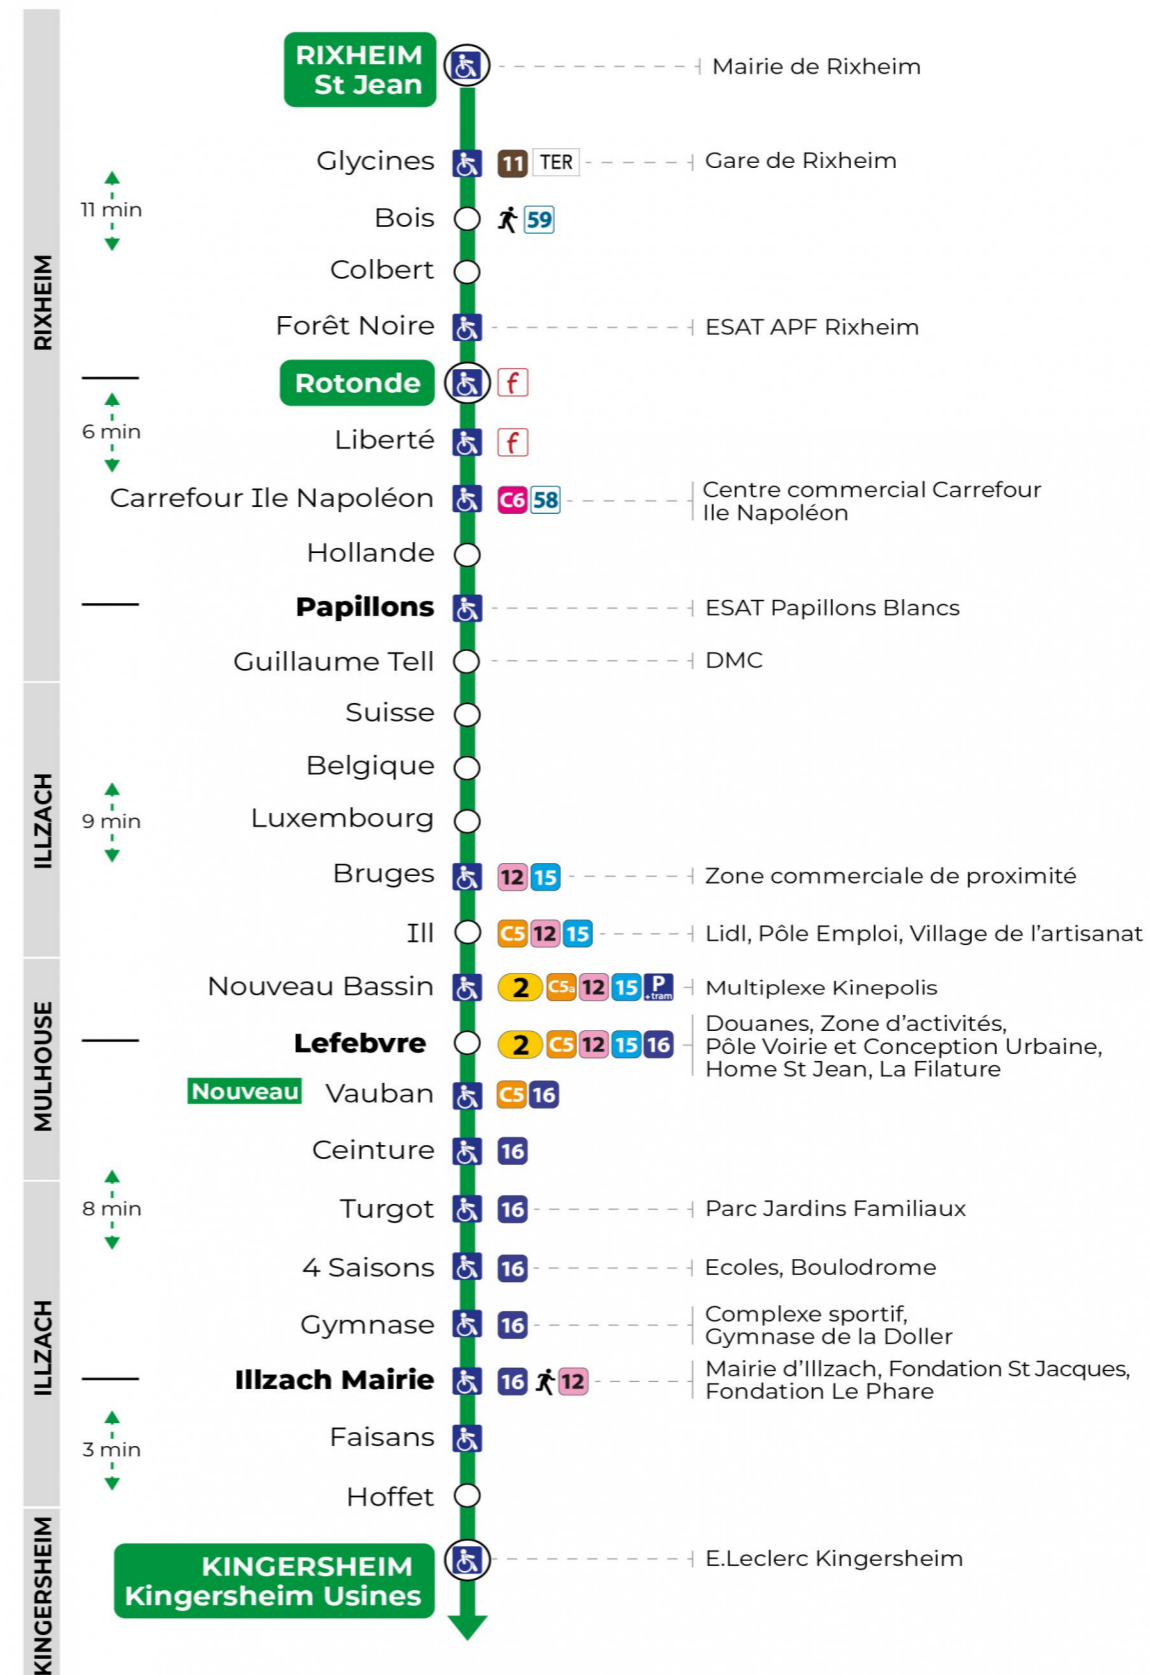

### Vacances scolaires

Schulferien / school holidays

du 21 Oct 2024 au 02 Nov 2024  
du 23 Déc 2024 au 04 Jan 2025  
du 10 Fév 2025 au 22 Fév 2025  
du 07 Avr 2025 au 19 Avr 2025  
du 30 Mai 2025 au 31 Mai 2025

**Le plus proche**  
**Point de vente Solea**  
 TABAC A RHUM ET CIGARES  
 66 avenue du General de Gaulle  
 Rixheim

**Votre bus en direct**  
 Flashez ce QR-Code pour connaître le prochain passage en temps réel

Arrêt accessible  
 Correspondance bus / tram à proximité