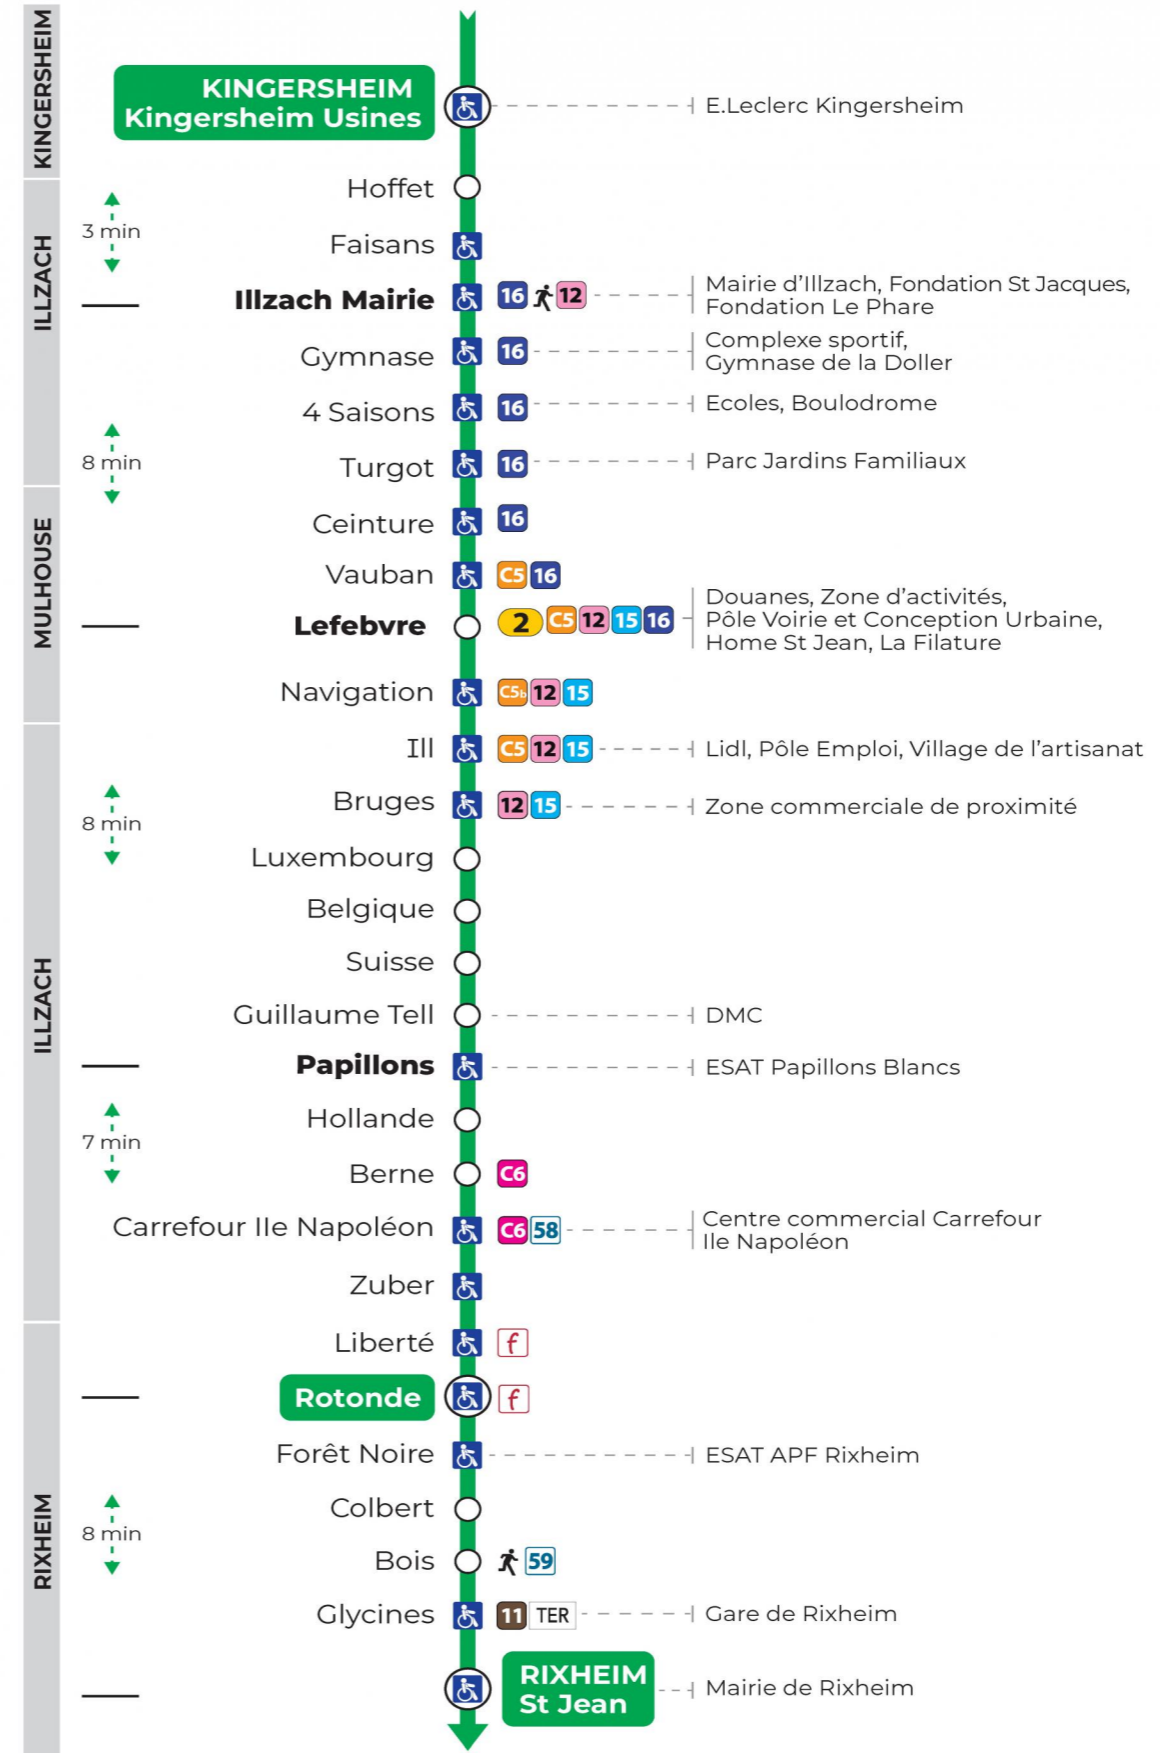

# 9 arrêt COLBERT direction ST JEAN

### Vacances scolaires

Schulferien / school holidays

du 21 Oct 2024 au 02 Nov 2024  
du 23 Déc 2024 au 04 Jan 2025  
du 10 Fév 2025 au 22 Fév 2025  
du 07 Avr 2025 au 19 Avr 2025  
du 30 Mai 2025 au 31 Mai 2025

### Samedi

Samstag  
Saturday

7h	8h	9h	10h	11h	12h	13h	14h	15h	16h	17h
32	04					03			04	35

**Le plus proche**  
**Point de vente Soléa**  
TABAC A RHUM ET CIGARES  
66 avenue du General de Gaulle  
Rixheim

**Votre bus en direct**  
Flashez ce QR-Code pour connaître le prochain passage en temps réel

SAE:727

Arrêt accessible

Correspondance bus / tram à proximité

DCM - SEPT 2024