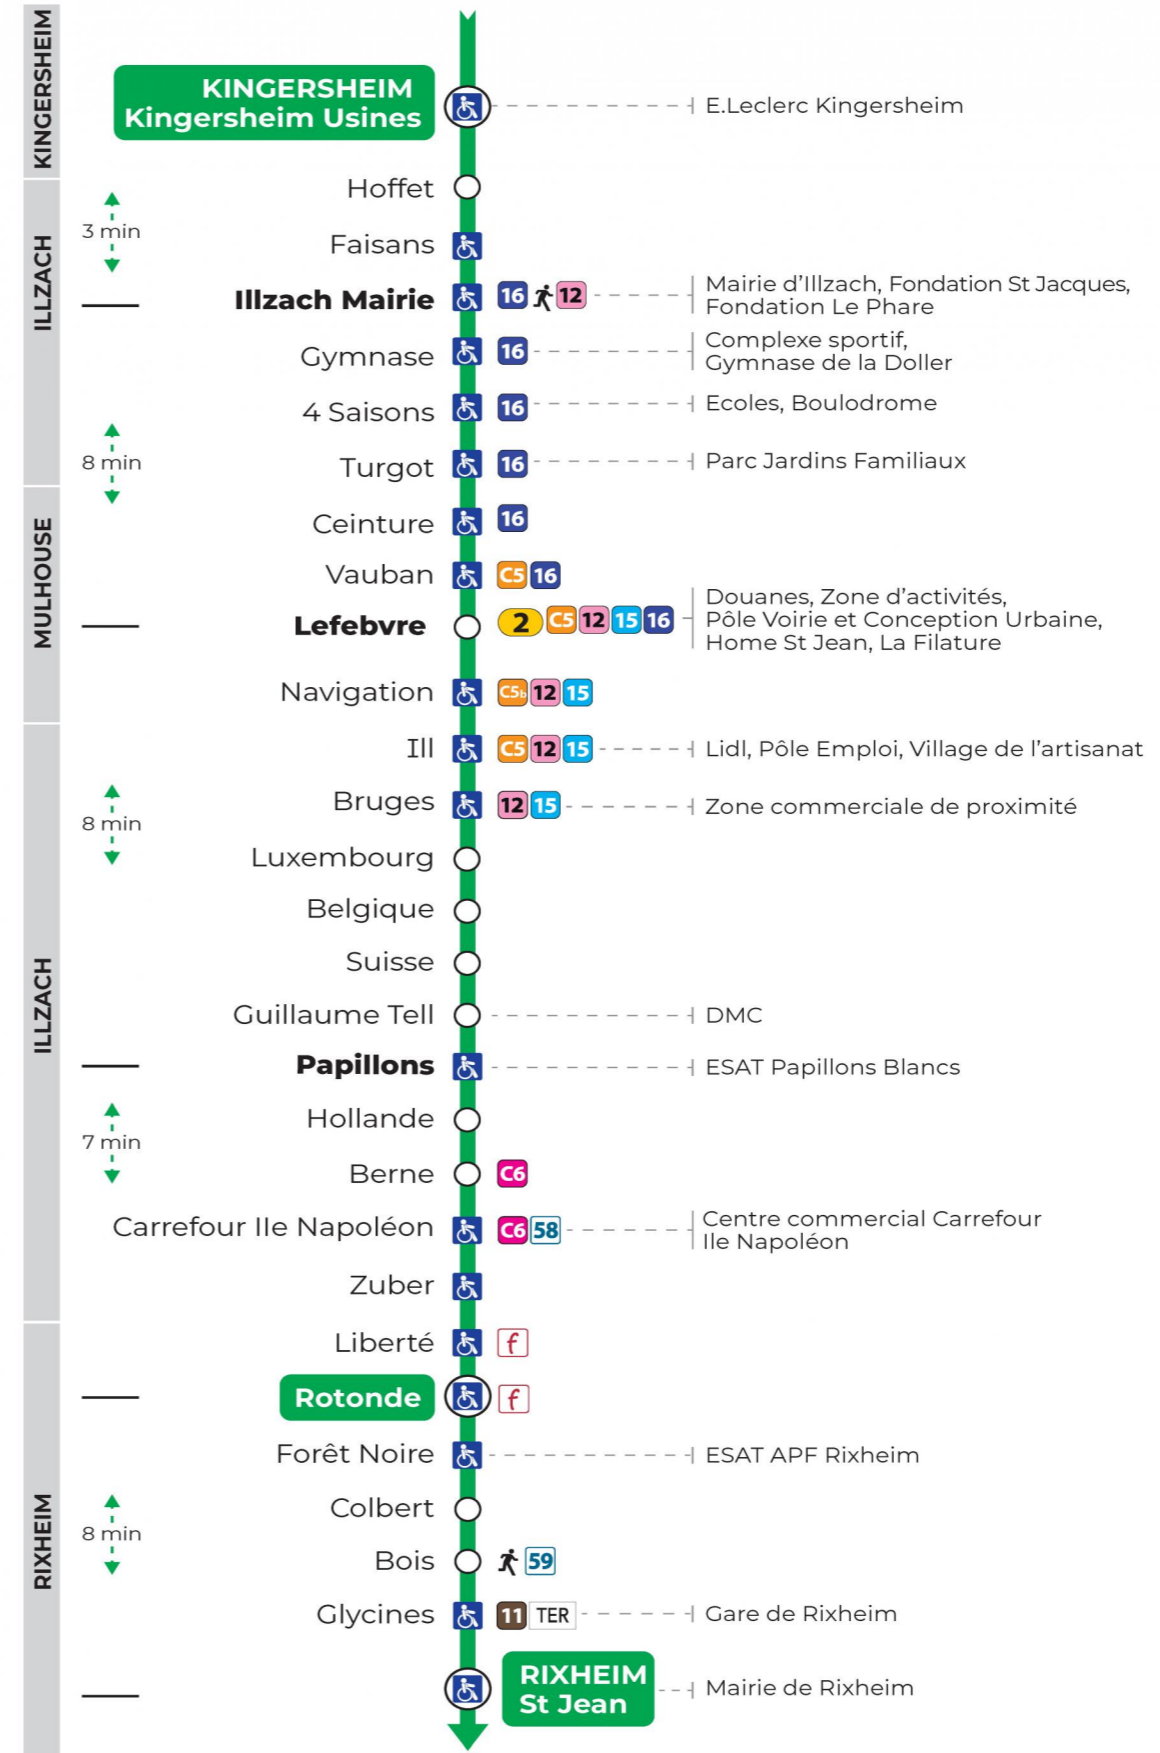

Valables du 2 septembre 2024 au 27 juin 2025 inclus

Gültig vom 2. September 2024 bis zum 27. Juni 2025
Valid from September 2, 2024 to June 27, 2025

Lundi à vendredi en période scolaire

Montag bis Freitag während der Schulzeit
Monday to Friday in school period

Vacances scolaires

Schulferien / school holidays

du 21 Oct 2024 au 02 Nov 2024
du 23 Déc 2024 au 04 Jan 2025
du 10 Fév 2025 au 22 Fév 2025
du 07 Avr 2025 au 19 Avr 2025
du 30 Mai 2025 au 31 Mai 2025

Samedi

Samstag
Saturday

7h	8h	9h	10h	11h	12h	13h	14h	15h	16h	17h
32	04					03			04	35

Le plus proche
TABAC AUX 3 FRONTIERES
181 rue de l'Île Napoléon
Rixheim

Votre bus en direct

Flashez ce QR-Code pour connaître le prochain passage en temps réel

SAE:917

Arrêt accessible
 Correspondance bus / tram à proximité