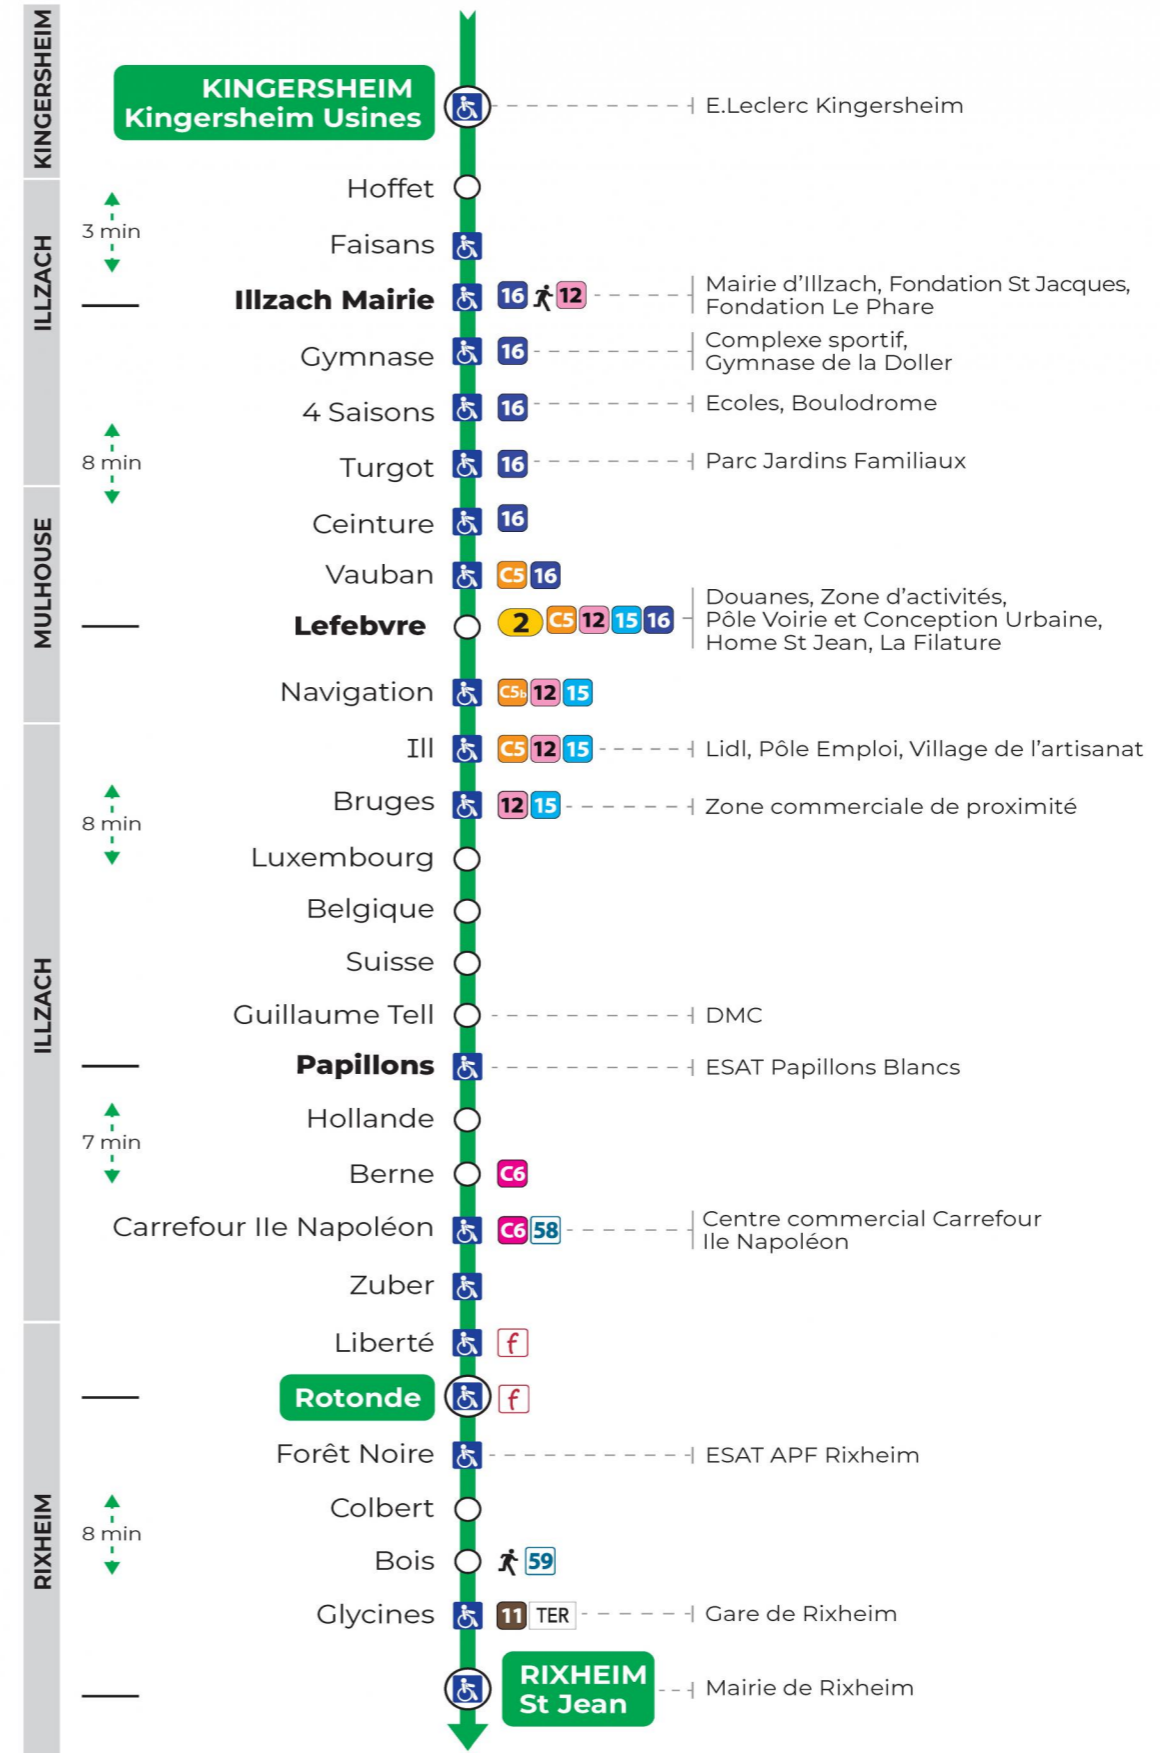

t : Terminus ST JEAN

**Vacances scolaires**

Schulferien / school holidays

du 21 Oct 2024 au 02 Nov 2024  
du 23 Déc 2024 au 04 Jan 2025  
du 10 Fév 2025 au 22 Fév 2025  
du 07 Avr 2025 au 19 Avr 2025  
du 30 Mai 2025 au 31 Mai 2025

**Samedi**

Samstag  
Saturday

| 7h              | 8h | 9h | 10h | 11h | 12h             | 13h | 14h | 15h             | 16h | 17h             | 18h | 19h |
|-----------------|----|----|-----|-----|-----------------|-----|-----|-----------------|-----|-----------------|-----|-----|
| 28 <sup>t</sup> | 28 | 28 | 28  | 28  | 28              | 29  | 29  | 29              | 30  | 00              | 29  | 28  |
| 59 <sup>t</sup> | 58 | 58 | 58  | 58  | 58 <sup>t</sup> | 59  | 59  | 59 <sup>t</sup> |     | 30 <sup>t</sup> | 58  |     |
|                 |    |    |     |     |                 |     |     |                 |     | 59              |     |     |

t : Terminus ST JEAN

**Le plus proche**  
**TABAC AUX 3 FRONTIERES**  
181 rue de l'Île Napoléon  
Rixheim

**Votre bus en direct**

Flashez ce QR-Code pour connaître le prochain passage en temps réel

SAE:1190

Arrêt accessible  
 Correspondance bus / tram à proximité