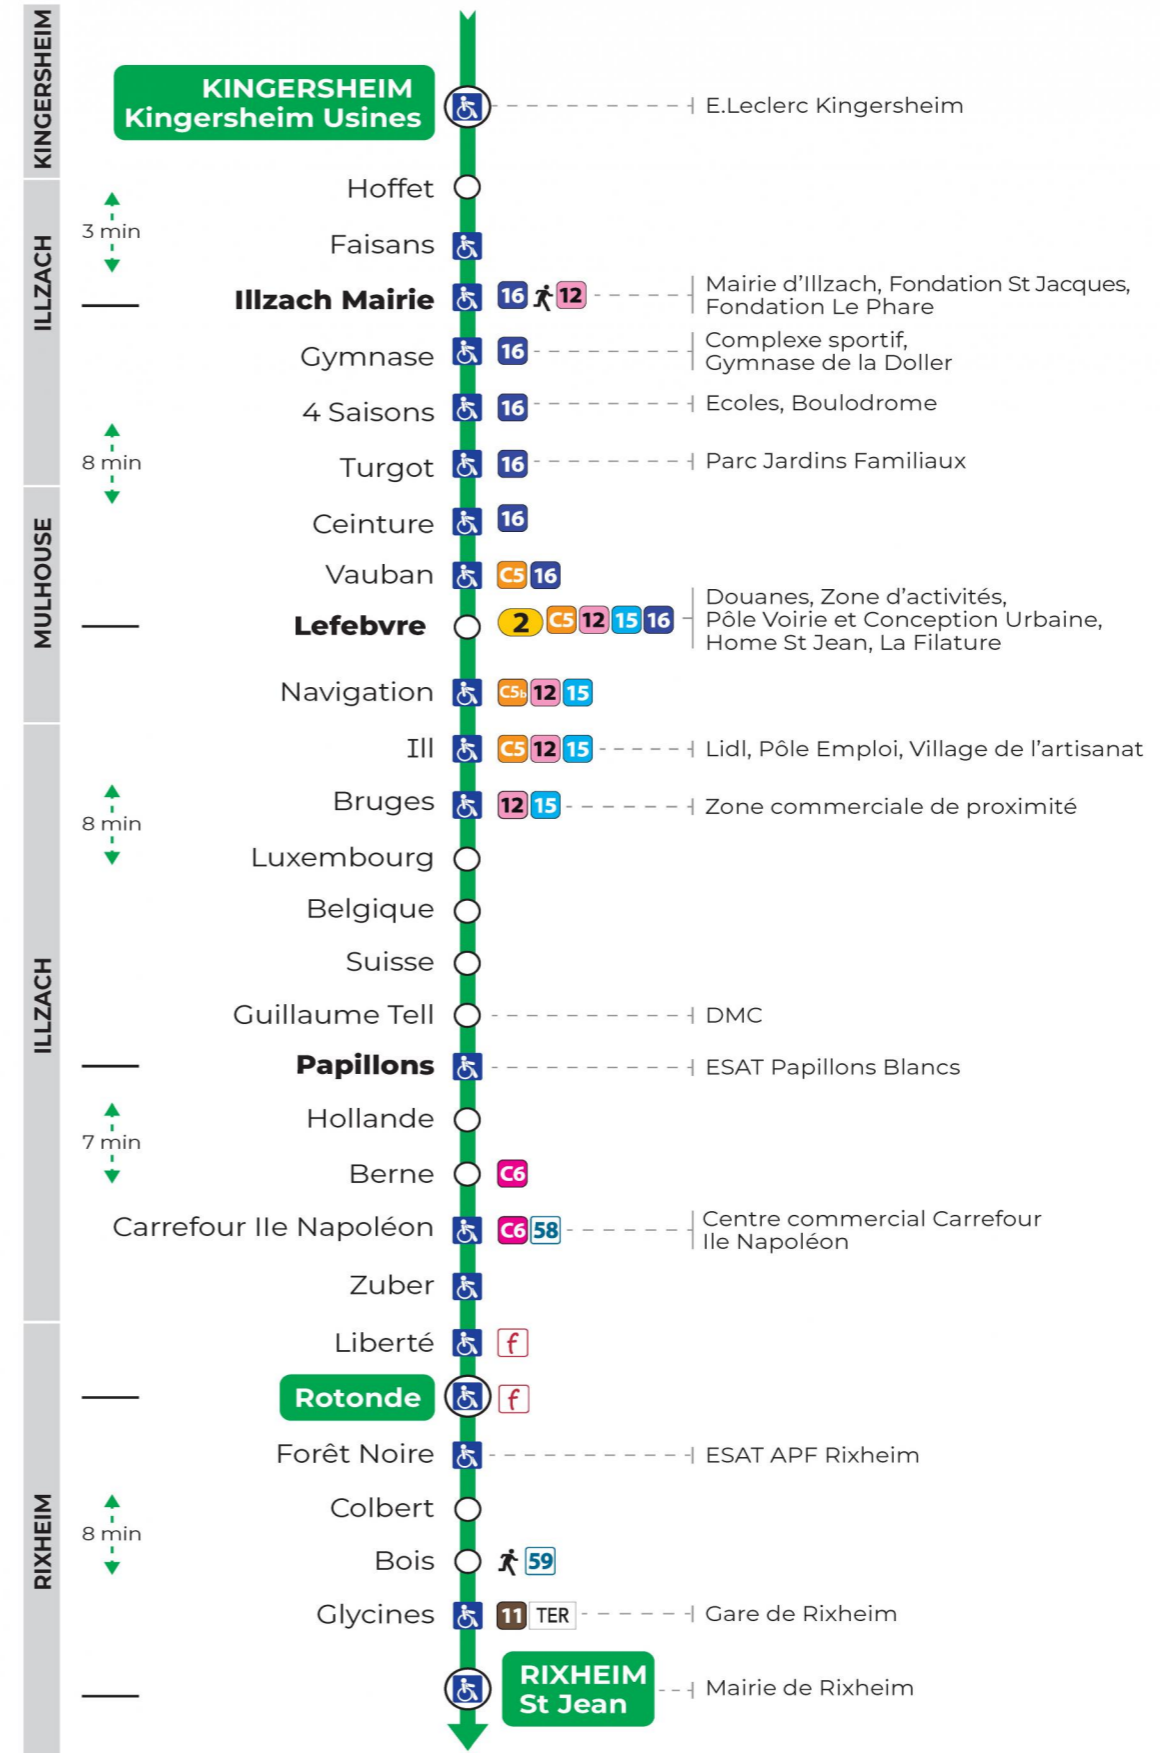

5h	6h	7h	8h	9h	10h	11h	12h	13h	14h	15h	16h	17h	18h	19h
57	30 <sup>t</sup>	15	01 <sup>t</sup>	05	11	18	05	19	13	07	02 <sup>t</sup>	16 <sup>t</sup>	09 <sup>t</sup>	20
	52	26 <sup>t</sup>	20	26	33	40	27 <sup>t</sup>	38	31	25	19 <sup>t</sup>	34	29	
		40	42	49	55		44	56	49	44	43	58	49	

t : Terminus ST JEAN

**Vacances scolaires**

Schulferien / school holidays

du 21 Oct 2024 au 02 Nov 2024  
du 23 Déc 2024 au 04 Jan 2025  
du 10 Fév 2025 au 22 Fév 2025  
du 07 Avr 2025 au 19 Avr 2025  
du 30 Mai 2025 au 31 Mai 2025

**Samedi**

Samstag  
Saturday

7h	8h	9h	10h	11h	12h	13h	14h	15h	16h	17h	18h	19h
26 <sup>t</sup>	26	26	26	26	26	27	27	27	27	27 <sup>t</sup>	27	26
57 <sup>t</sup>	56	56	56	56	56 <sup>t</sup>	57	57	57 <sup>t</sup>	57	57	56	

t : Terminus ST JEAN

**Le plus proche**  
**TABAC LE TOTEM**  
14 rue Berne  
Illzach

**Votre bus en direct**

Flashez ce QR-Code pour connaître le prochain passage en temps réel

SAE:106

Arrêt accessible  
 Correspondance bus / tram à proximité