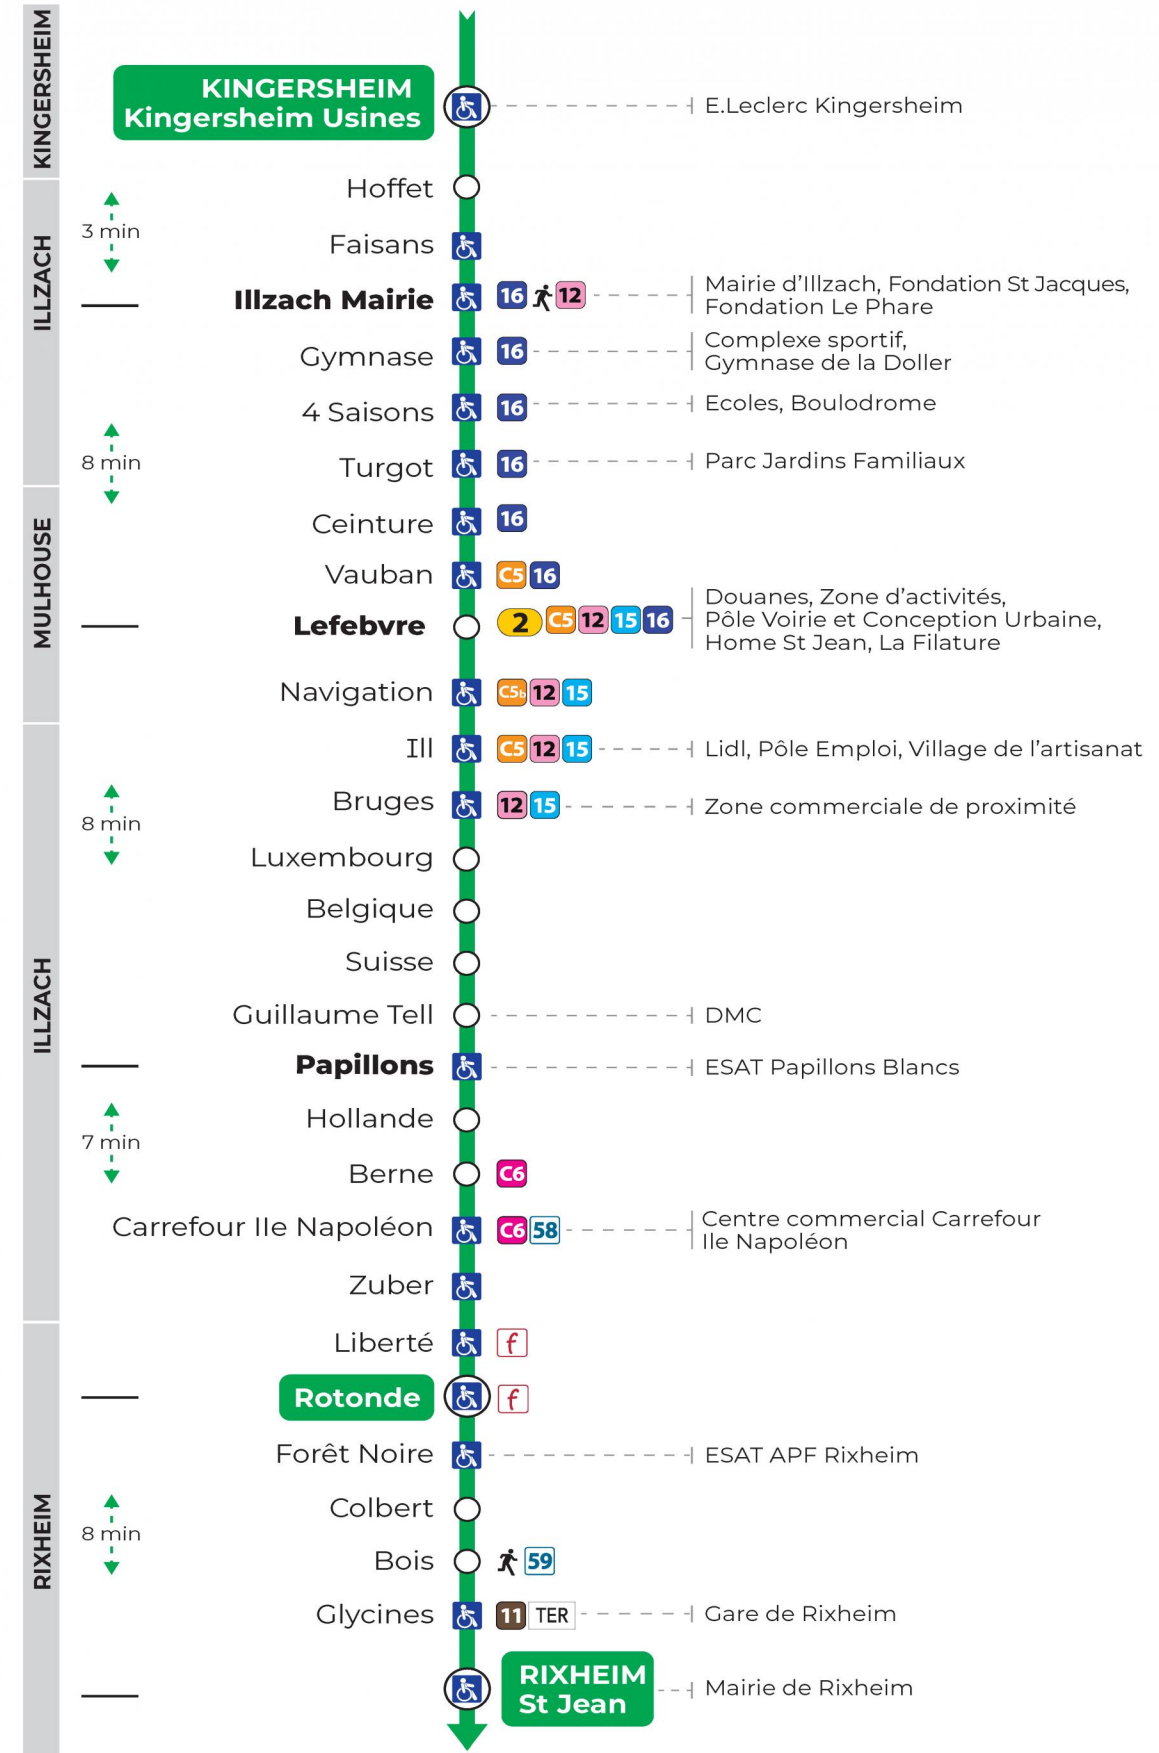

Valables du 2 septembre 2024 au 27 juin 2025 inclus

Gültig vom 2. September 2024 bis zum 27. Juni 2025
Valid from September 2, 2024 to June 27, 2025

Lundi à vendredi en période scolaire

Montag bis Freitag während der Schulzeit
Monday to Friday in school period

t : Terminus ST JEAN

Vacances scolaires

Schulferien / school holidays

du 21 Oct 2024 au 02 Nov 2024
du 23 Déc 2024 au 04 Jan 2025
du 10 Fév 2025 au 22 Fév 2025
du 07 Avr 2025 au 19 Avr 2025
du 30 Mai 2025 au 31 Mai 2025

Samedi

Samstag
Saturday

7h	8h	9h	10h	11h	12h	13h	14h	15h	16h	17h	18h	19h
24 ^t	24	24	24	24	24	25	25	25	25	25 ^t	25	24
55 ^t	54	54	54	54	54 ^t	55	55	55 ^t	55	55	54	

t : Terminus ST JEAN

Le plus proche
TABAC LE TOTEM
14 rue Berne
Illzach

Votre bus en direct

Flashez ce QR-Code pour connaître le prochain passage en temps réel

SAE:1945

Arrêt accessible
 Correspondance bus / tram à proximité