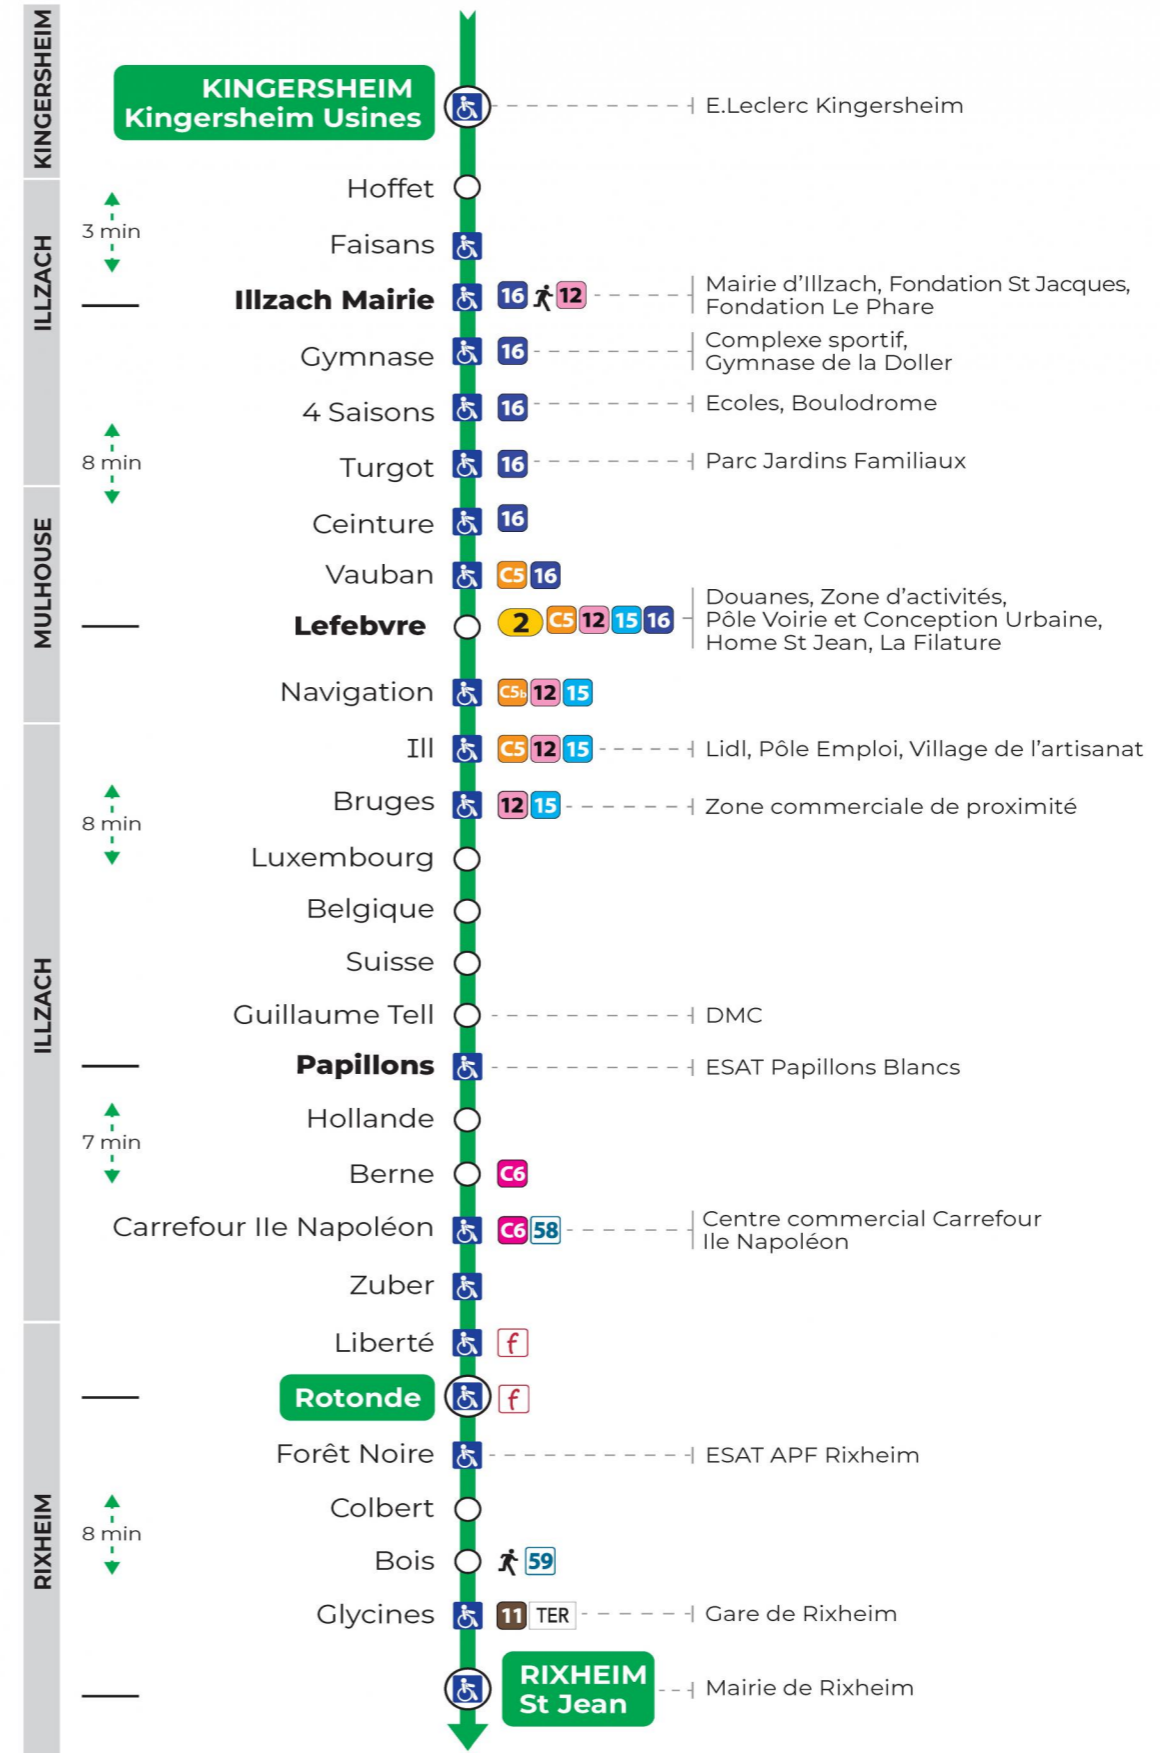

t : Terminus ST JEAN

Lundi à vendredi en vacances scolaires

Montag bis Freitag während der Schulferien
Monday to Friday during school holidays

| 5h | 6h | 7h | 8h | 9h | 10h | 11h | 12h | 13h | 14h | 15h | 16h | 17h | 18h | 19h |
|----|-----------------|-----------------|-----------------|----|-----|-----|-----------------|-----|-----|-----|-----------------|-----------------|-----|-----|
| 54 | 27 ^t | 06 | 08 ^t | 08 | 08 | 08 | 08 | 08 | 09 | 09 | 03 ^t | 16 ^t | 09 | 07 |
| | | 38 ^t | 38 | 38 | 38 | 38 | 38 ^t | 39 | 39 | 39 | 39 | 39 | 45 | |

t : Terminus ST JEAN

Vacances scolaires

Schulferien / school holidays

du 21 Oct 2024 au 02 Nov 2024
du 23 Déc 2024 au 04 Jan 2025
du 10 Fév 2025 au 22 Fév 2025
du 07 Avr 2025 au 19 Avr 2025
du 30 Mai 2025 au 31 Mai 2025

Samedi

Samstag
Saturday

| 7h | 8h | 9h | 10h | 11h | 12h | 13h | 14h | 15h | 16h | 17h | 18h | 19h |
|-----------------|----|----|-----|-----|-----------------|-----|-----|-----------------|-----|-----------------|-----|-----|
| 23 ^t | 23 | 23 | 23 | 23 | 23 | 24 | 24 | 24 | 24 | 24 ^t | 24 | 23 |
| 54 ^t | 53 | 53 | 53 | 53 | 53 ^t | 54 | 54 | 54 ^t | 54 | 54 | 53 | |

t : Terminus ST JEAN

Le plus proche
TABAC LE TOTEM
14 rue Berne
Illzach

Votre bus en direct

Flashez ce QR-Code pour connaître le prochain passage en temps réel

SAE:1943

Arrêt accessible

Correspondance bus / tram à proximité