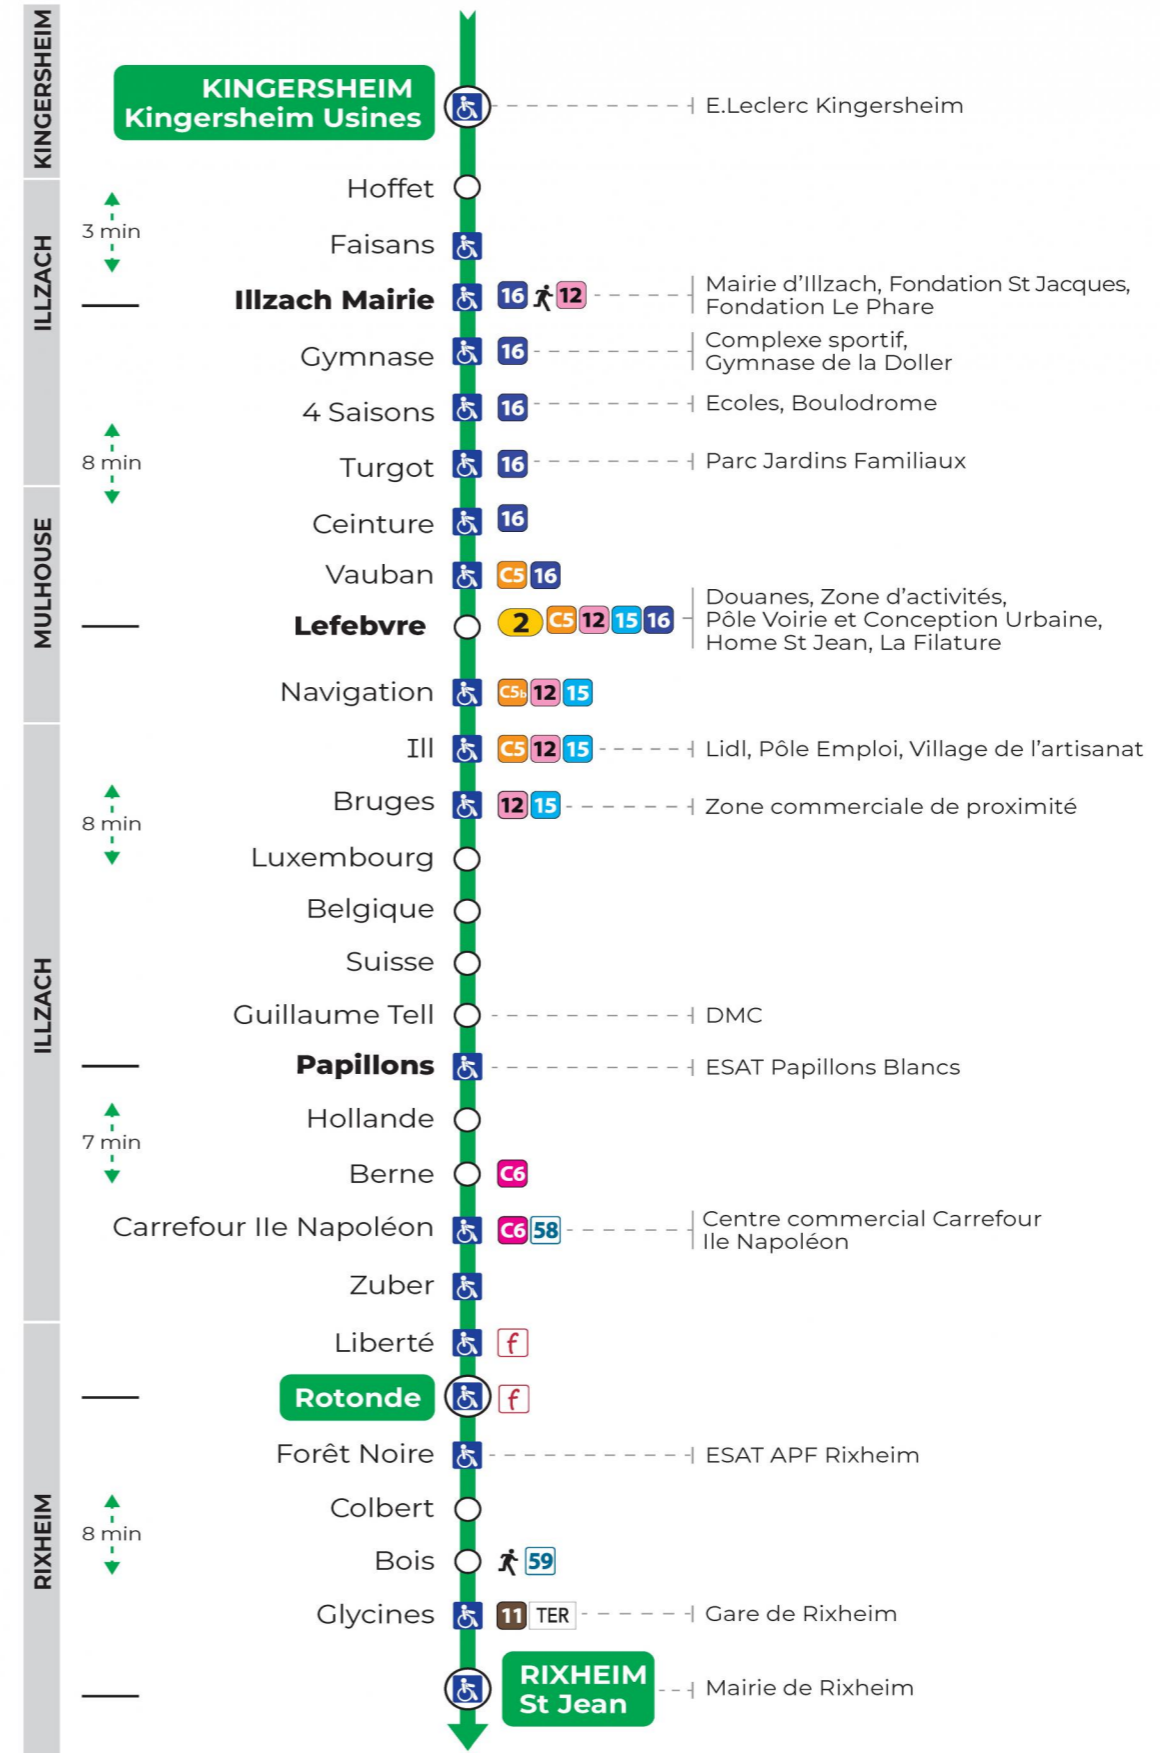

t : Terminus ST JEAN

**Lundi à vendredi en vacances scolaires**

Montag bis Freitag während der Schulferien  
Monday to Friday during school holidays

5h	6h	7h	8h	9h	10h	11h	12h	13h	14h	15h	16h	17h	18h	19h
53	26 <sup>t</sup>	05	07 <sup>t</sup>	07	07	07	07	07	08	08	02 <sup>t</sup>	15 <sup>t</sup>	08	06
		37 <sup>t</sup>	37	37	37	37	37 <sup>t</sup>	38	38	38	38	38	44	

t : Terminus ST JEAN

**Vacances scolaires**

Schulferien / school holidays

du 21 Oct 2024 au 02 Nov 2024  
du 23 Déc 2024 au 04 Jan 2025  
du 10 Fév 2025 au 22 Fév 2025  
du 07 Avr 2025 au 19 Avr 2025  
du 30 Mai 2025 au 31 Mai 2025

**Samedi**

Samstag  
Saturday

7h	8h	9h	10h	11h	12h	13h	14h	15h	16h	17h	18h	19h
22 <sup>t</sup>	22	22	22	22	22	23	23	23	23	23 <sup>t</sup>	23	22
53 <sup>t</sup>	52	52	52	52	52 <sup>t</sup>	53	53	53 <sup>t</sup>	53	53	52	

t : Terminus ST JEAN

**Le plus proche**  
**TABAC LE TOTEM**  
14 rue Berne  
Illzach

**Votre bus en direct**

Flashez ce QR-Code pour connaître le prochain passage en temps réel

SAE:1947

Arrêt accessible  
 Correspondance bus / tram à proximité