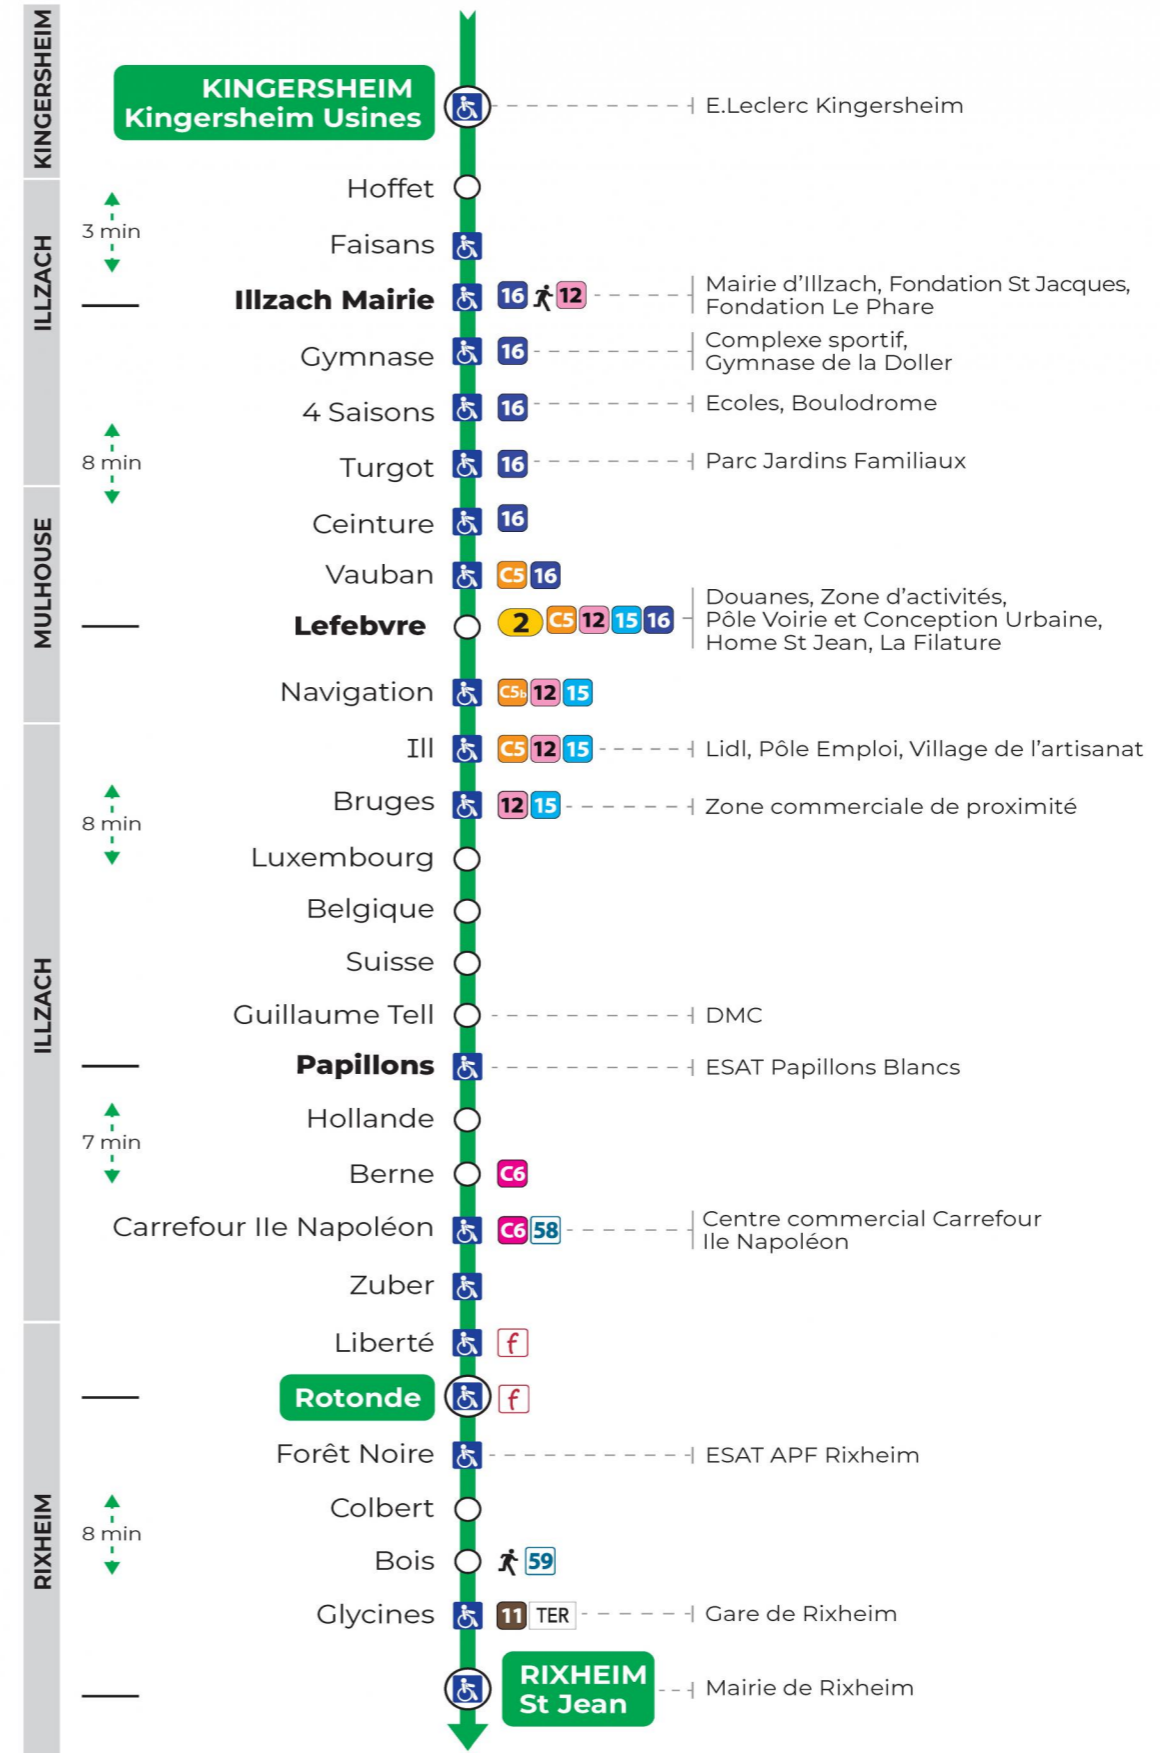

5h	6h	7h	8h	9h	10h	11h	12h	13h	14h	15h	16h	17h	18h	19h
52	25 <sup>t</sup>	10	15	00	06	13	00	14	08	02	13 <sup>t</sup>	10 <sup>t</sup>	04 <sup>t</sup>	15
	47	21 <sup>t</sup>	37	21	28	35	22 <sup>t</sup>	33	26	20	37	29	24	
		35		44	50		39	51	44	39	52	53	44	
		54 <sup>t</sup>					54 <sup>t</sup>			57 <sup>t</sup>				

t : Terminus ST JEAN

**Vacances scolaires**

Schulferien / school holidays

du 21 Oct 2024 au 02 Nov 2024  
du 23 Déc 2024 au 04 Jan 2025  
du 10 Fév 2025 au 22 Fév 2025  
du 07 Avr 2025 au 19 Avr 2025  
du 30 Mai 2025 au 31 Mai 2025

**Samedi**

Samstag  
Saturday

7h	8h	9h	10h	11h	12h	13h	14h	15h	16h	17h	18h	19h
21 <sup>t</sup>	21	21	21	21	21	22	22	22	22	22 <sup>t</sup>	22	21
52 <sup>t</sup>	51	51	51	51	51 <sup>t</sup>	52	52	52 <sup>t</sup>	52	52	51	

t : Terminus ST JEAN

**Le plus proche**  
**TABAC PRESSE DROUOT**  
16 rue de Provence  
Mulhouse

**Votre bus en direct**  
Flashez ce QR-Code pour connaître le prochain passage en temps réel

SAE:382

Arrêt accessible  
 Correspondance bus / tram à proximité