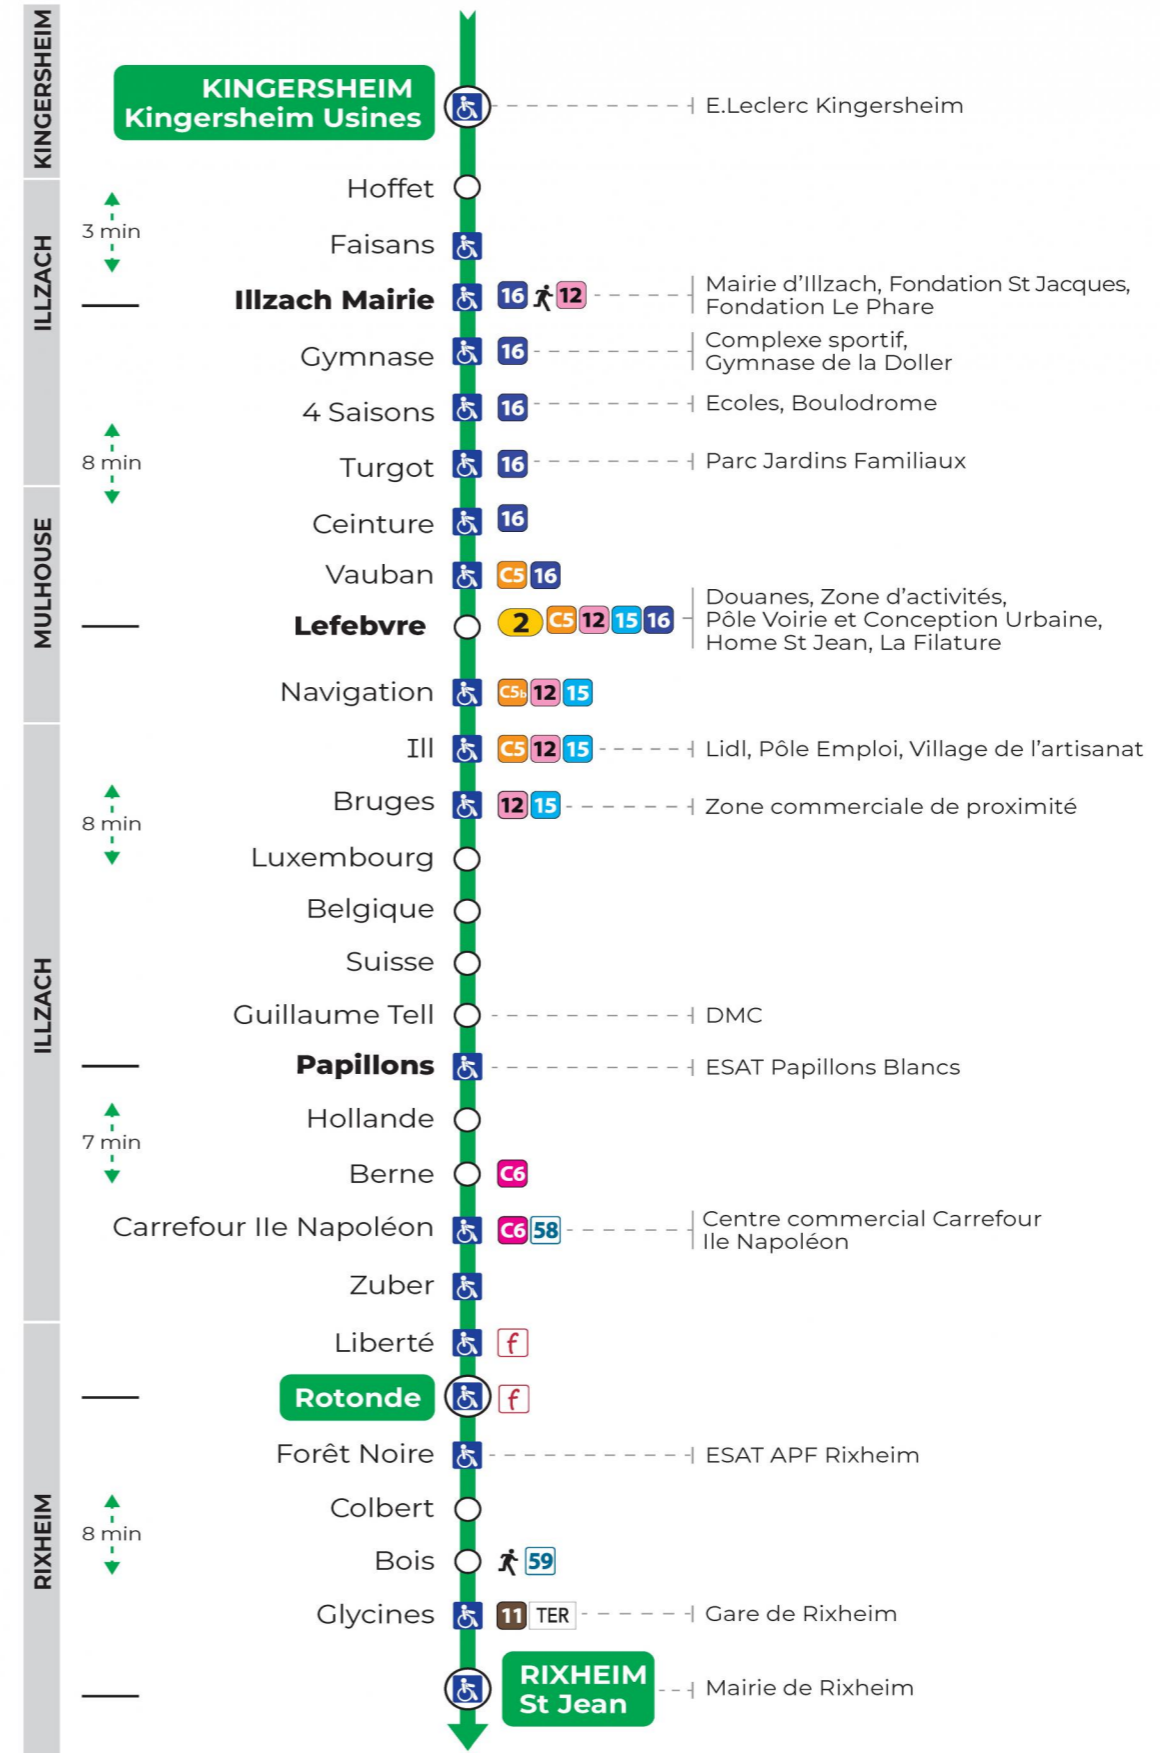

Valables du 2 septembre 2024 au 27 juin 2025 inclus

Gültig vom 2. September 2024 bis zum 27. Juni 2025
Valid from September 2, 2024 to June 27, 2025

Lundi à vendredi en période scolaire

Montag bis Freitag während der Schulzeit
Monday to Friday in school period

t : Terminus ST JEAN

Vacances scolaires

Schulferien / school holidays

du 21 Oct 2024 au 02 Nov 2024
du 23 Déc 2024 au 04 Jan 2025
du 10 Fév 2025 au 22 Fév 2025
du 07 Avr 2025 au 19 Avr 2025
du 30 Mai 2025 au 31 Mai 2025

Samedi

Samstag
Saturday

7h	8h	9h	10h	11h	12h	13h	14h	15h	16h	17h	18h	19h
20 ^t	20	20	20	20	20	20	20	20	20	20 ^t	20	20
50 ^t	50	50	50	50	50 ^t	50	50	50 ^t	50	50	50	50

t : Terminus ST JEAN

Le plus proche
TABAC PRESSE
DROUOT
16 rue de Provence
Mulhouse

Votre bus en direct

Flashez ce QR-Code pour connaître le prochain passage en temps réel

SAE:808

Arrêt accessible
 Correspondance bus / tram à proximité