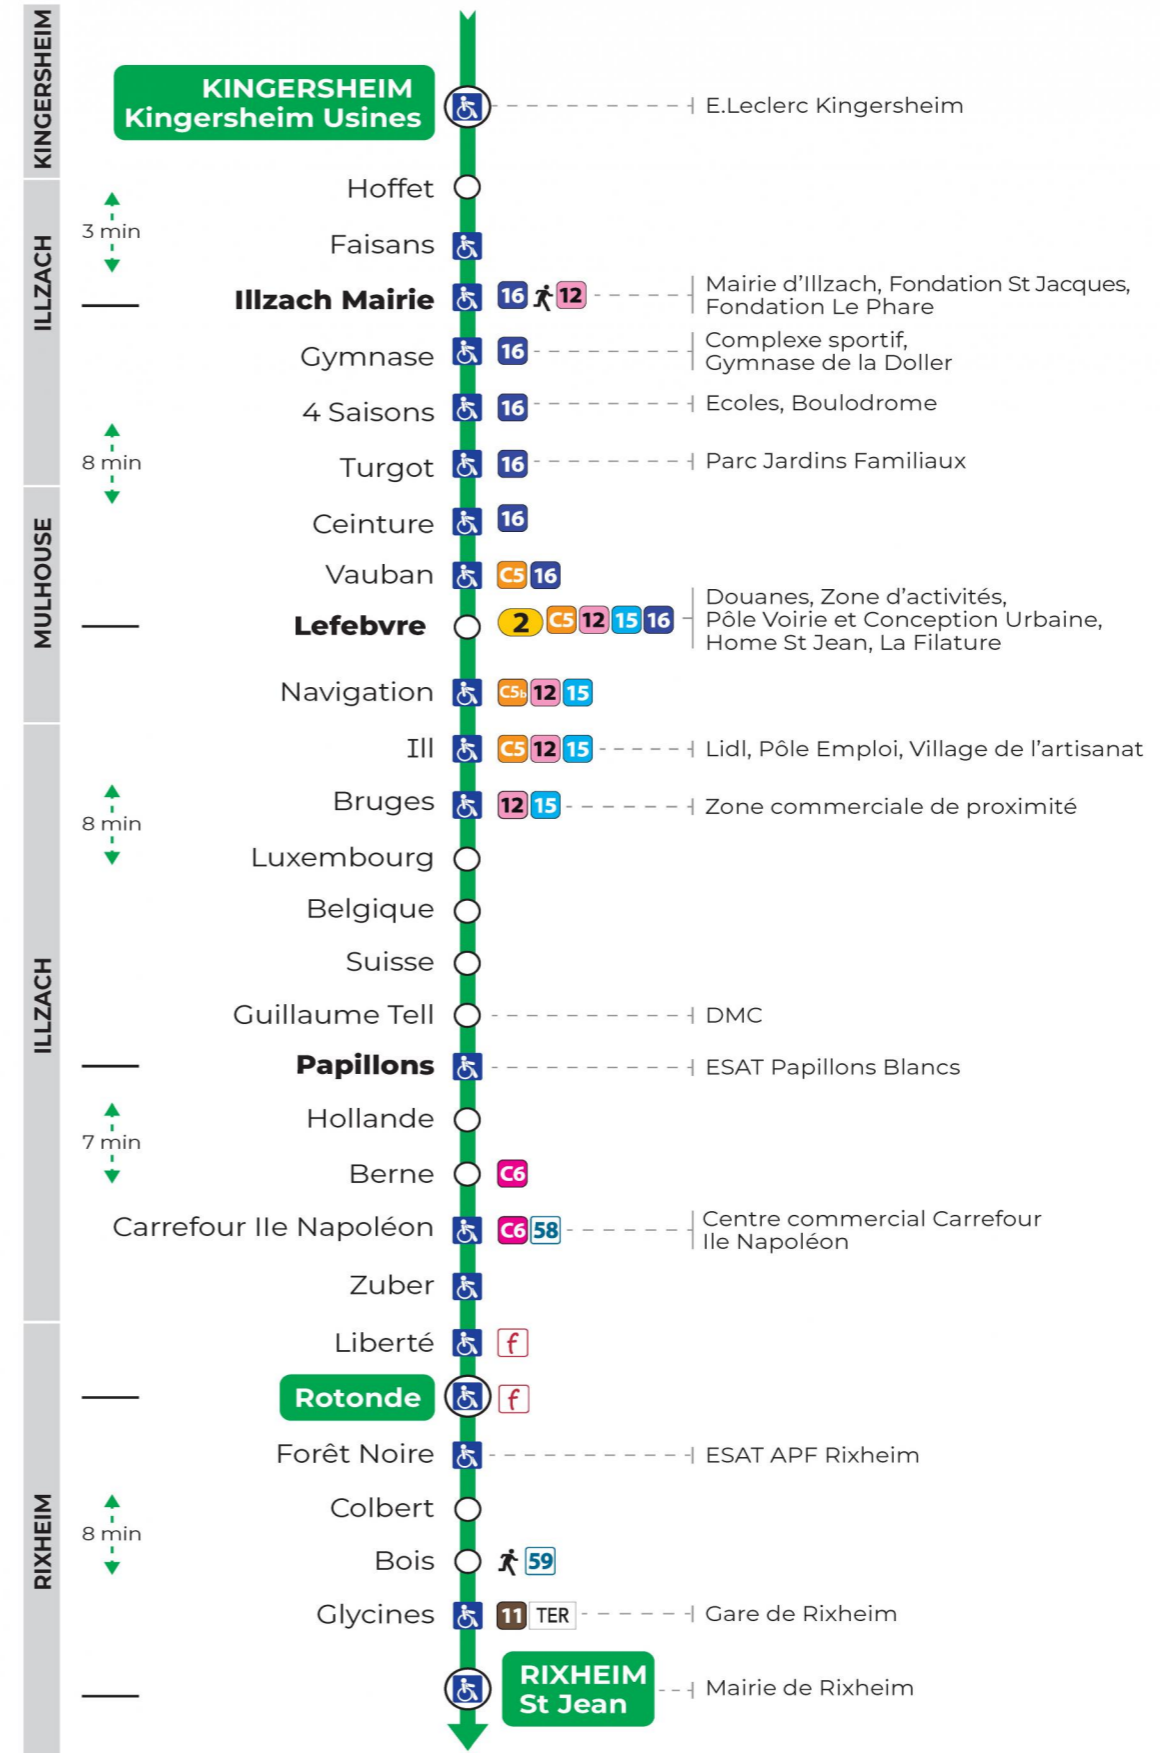

Valables du 2 septembre 2024 au 27 juin 2025 inclus

Gültig vom 2. September 2024 bis zum 27. Juni 2025
Valid from September 2, 2024 to June 27, 2025

Lundi à vendredi en période scolaire

Montag bis Freitag während der Schulzeit
Monday to Friday in school period

t : Terminus ST JEAN

Vacances scolaires

Schulferien / school holidays

du 21 Oct 2024 au 02 Nov 2024
du 23 Déc 2024 au 04 Jan 2025
du 10 Fév 2025 au 22 Fév 2025
du 07 Avr 2025 au 19 Avr 2025
du 30 Mai 2025 au 31 Mai 2025

Samedi

Samstag
Saturday

7h	8h	9h	10h	11h	12h	13h	14h	15h	16h	17h	18h	19h
18 ^t 48 ^t	18 48	18 48	18 48	18 48	18 48 ^t	18 48	18 48	18 48 ^t	18 48	18 ^t 48	18 48	18

t : Terminus ST JEAN

Le plus proche
TABAC PRESSE DROUOT
16 rue de Provence
Mulhouse

Votre bus en direct

Flashez ce QR-Code pour connaître le prochain passage en temps réel

SAE:807

Arrêt accessible
 Correspondance bus / tram à proximité