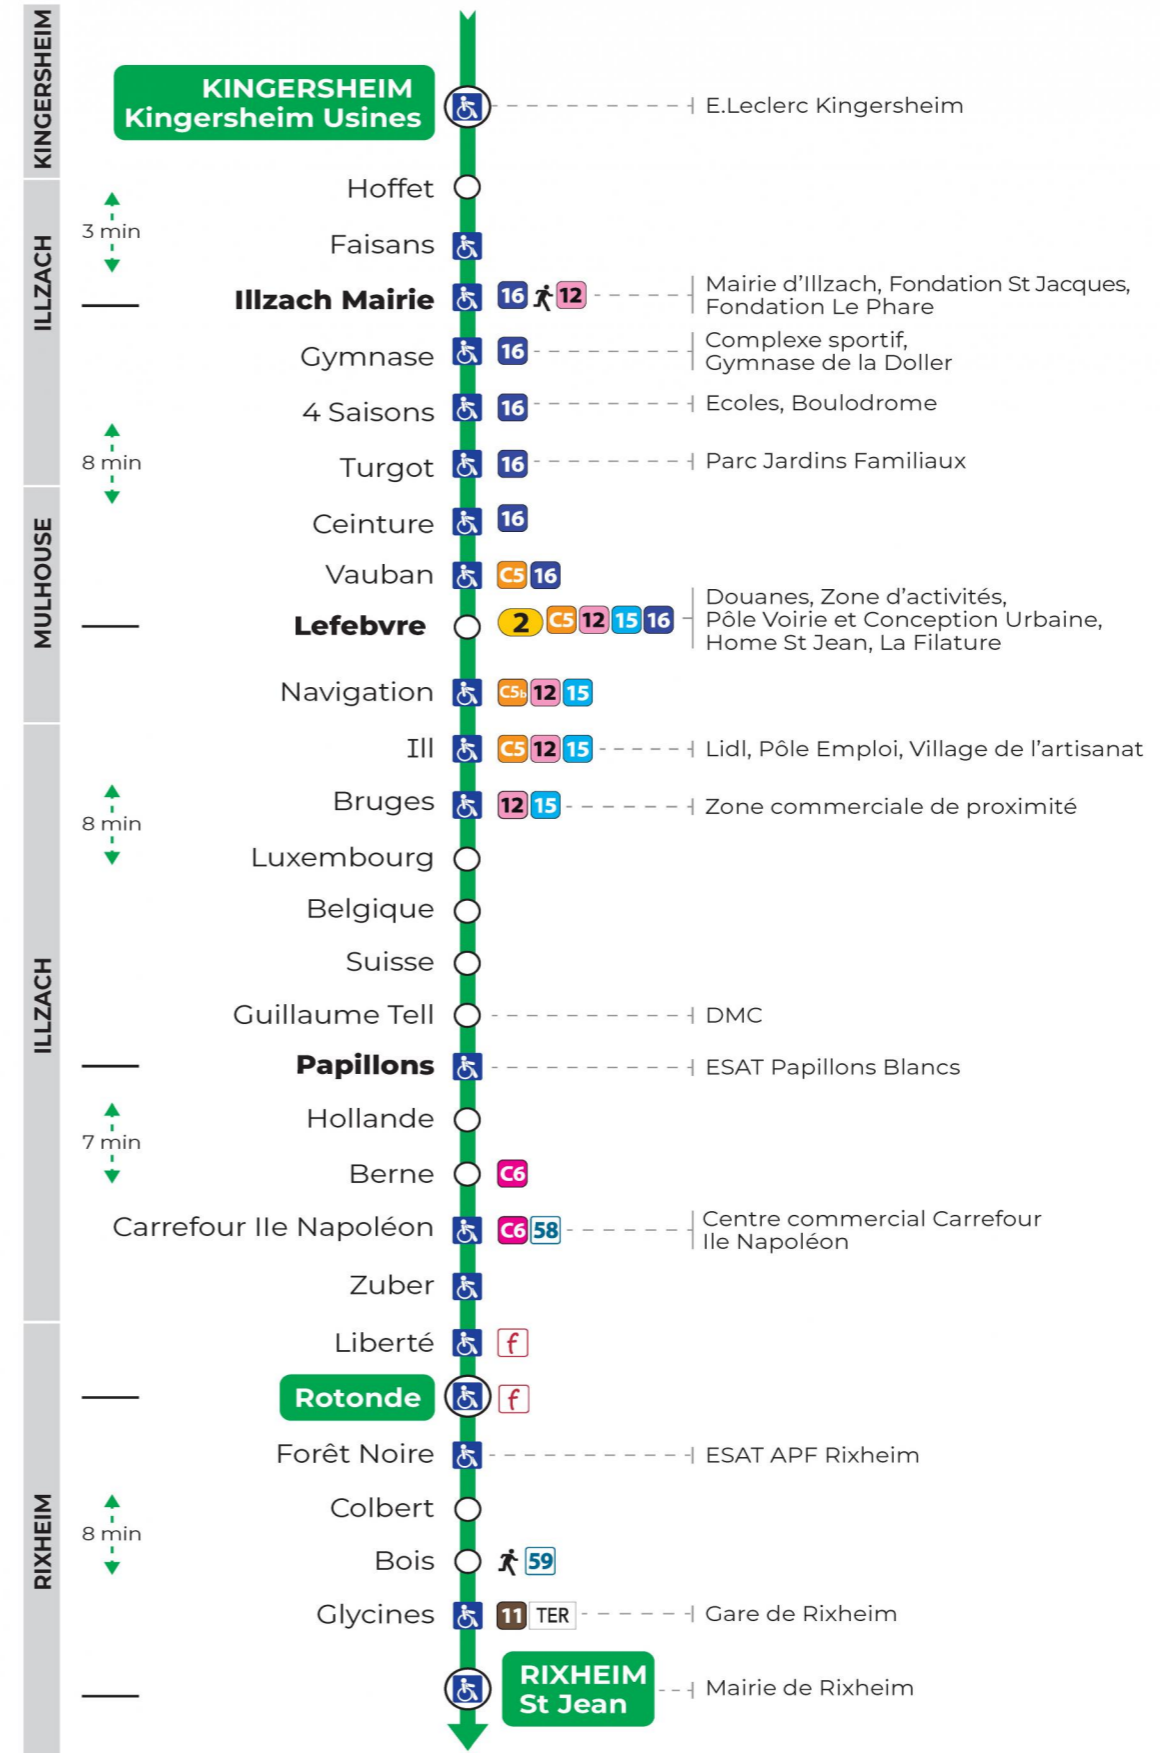

5h	6h	7h	8h	9h	10h	11h	12h	13h	14h	15h	16h	17h	18h	19h
48	21 <sup>t</sup>	04	08	16	01	08	15 <sup>t</sup>	09	03	15	07 <sup>t</sup>	03 <sup>t</sup>	18	10
	42	15 <sup>t</sup>	30	39	23	30	33	27	21	33	30	21	39	
		28	54		45	55	49 <sup>t</sup>	45	39	51 <sup>t</sup>	45	45		
		47 <sup>t</sup>							57			57 <sup>t</sup>		

t : Terminus ST JEAN

**Vacances scolaires**

Schulferien / school holidays

du 21 Oct 2024 au 02 Nov 2024  
du 23 Déc 2024 au 04 Jan 2025  
du 10 Fév 2025 au 22 Fév 2025  
du 07 Avr 2025 au 19 Avr 2025  
du 30 Mai 2025 au 31 Mai 2025

**Samedi**

Samstag  
Saturday

7h	8h	9h	10h	11h	12h	13h	14h	15h	16h	17h	18h	19h
16 <sup>t</sup>	16	16	16	16	16	16	16	16	16	16 <sup>t</sup>	16	17
46 <sup>t</sup>	46	46	46	46	46 <sup>t</sup>	46	46	46 <sup>t</sup>	46	46	46	

t : Terminus ST JEAN

**Le plus proche**  
Agence Soléa Porte Jeune

**Votre bus en direct**

Flashez ce QR-Code pour connaître le prochain passage en temps réel

SAE:1779

Arrêt accessible  
 Correspondance bus / tram à proximité