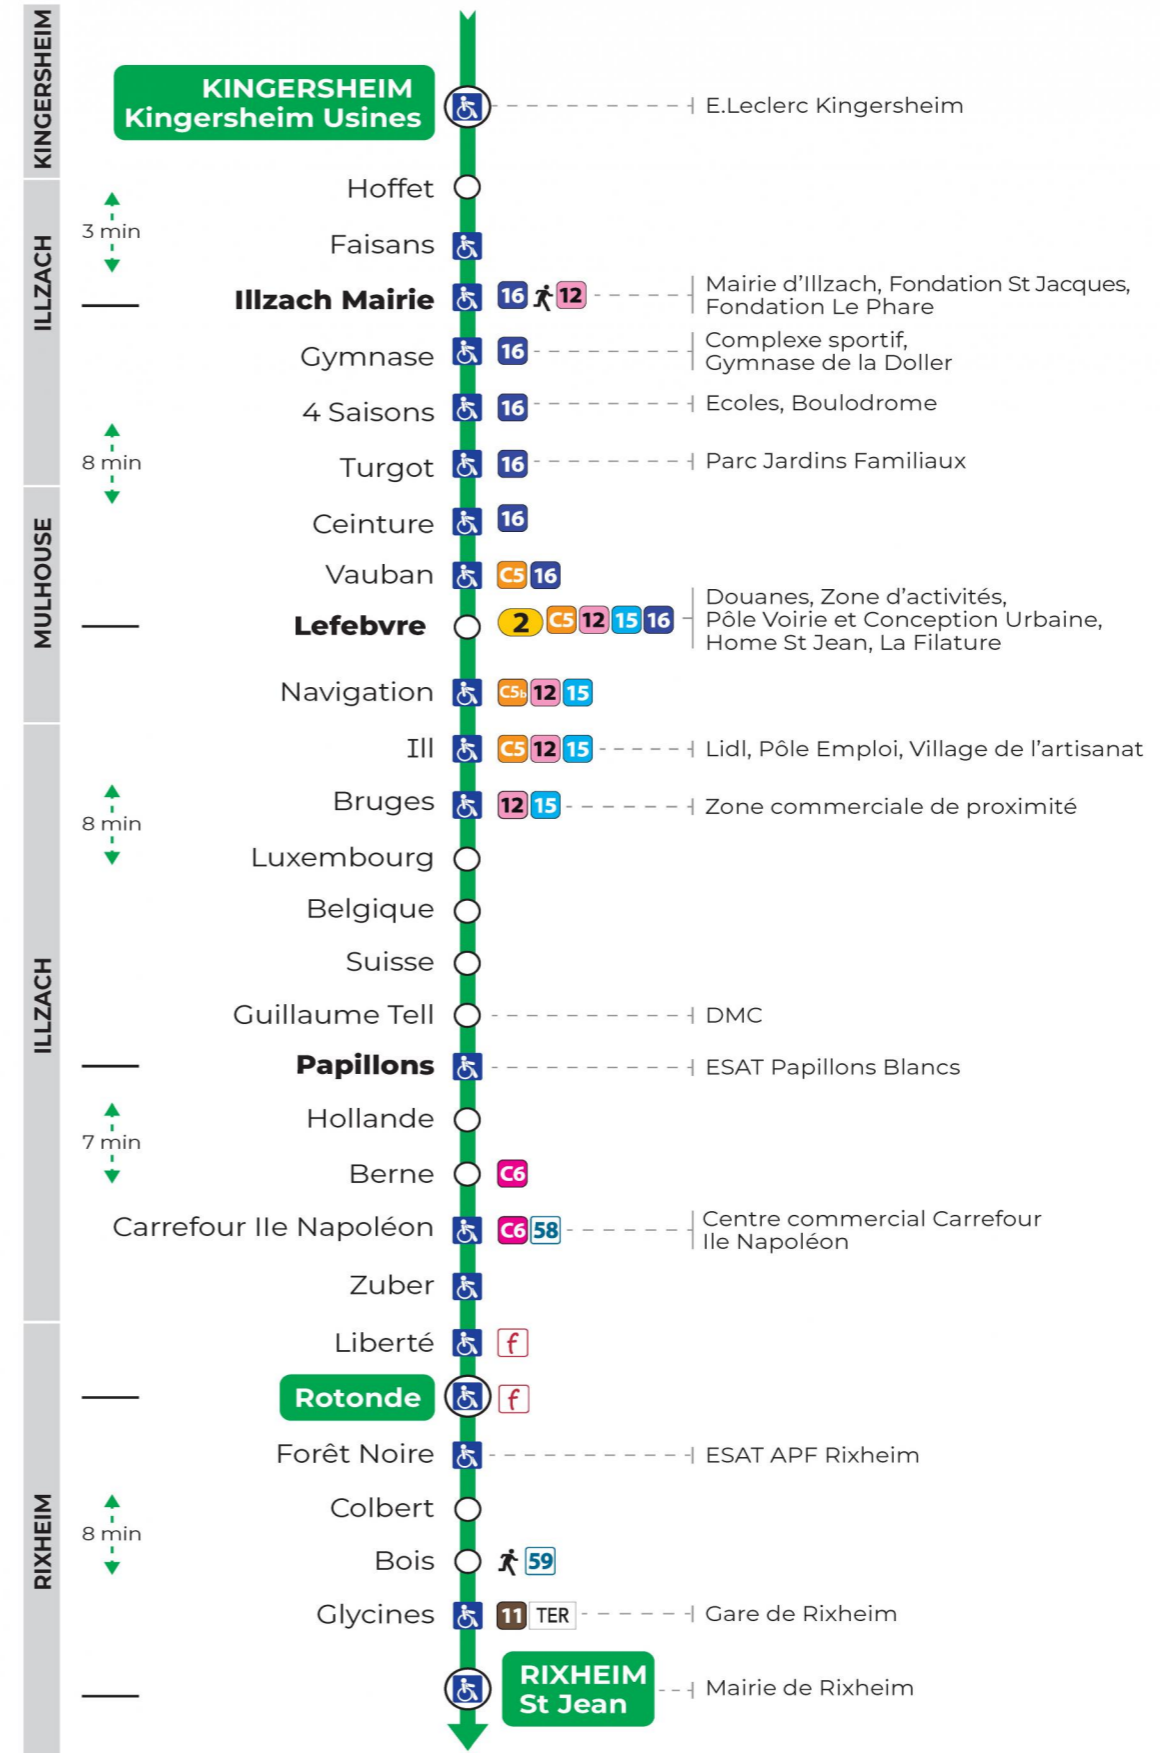

t : Terminus ST JEAN

Lundi à vendredi en vacances scolaires

Montag bis Freitag während der Schulferien
Monday to Friday during school holidays

6h	7h	8h	9h	10h	11h	12h	13h	14h	15h	16h	17h	18h	19h
19 ^t	28 ^t	29	29	29	29	29 ^t	29	29	29	29	06 ^t	37	00
58	58 ^t	59	59	59	59	59	59	59	53 ^t		29		
											59		

t : Terminus ST JEAN

Vacances scolaires

Schulferien / school holidays

du 21 Oct 2024 au 02 Nov 2024
du 23 Déc 2024 au 04 Jan 2025
du 10 Fév 2025 au 22 Fév 2025
du 07 Avr 2025 au 19 Avr 2025
du 30 Mai 2025 au 31 Mai 2025

Samedi

Samstag
Saturday

7h	8h	9h	10h	11h	12h	13h	14h	15h	16h	17h	18h	19h
14 ^t	14	14	14	14	14	14	14	14	14	14 ^t	15	16
44 ^t	44	44	44	44	44 ^t	44	44	44 ^t	44	44	45	

t : Terminus ST JEAN

Le plus proche
TABAC FRANKLIN
29, rue Franklin
Mulhouse

Votre bus en direct

Flashez ce QR-Code pour connaître le prochain passage en temps réel

SAE:675

Arrêt accessible
 Correspondance bus / tram à proximité