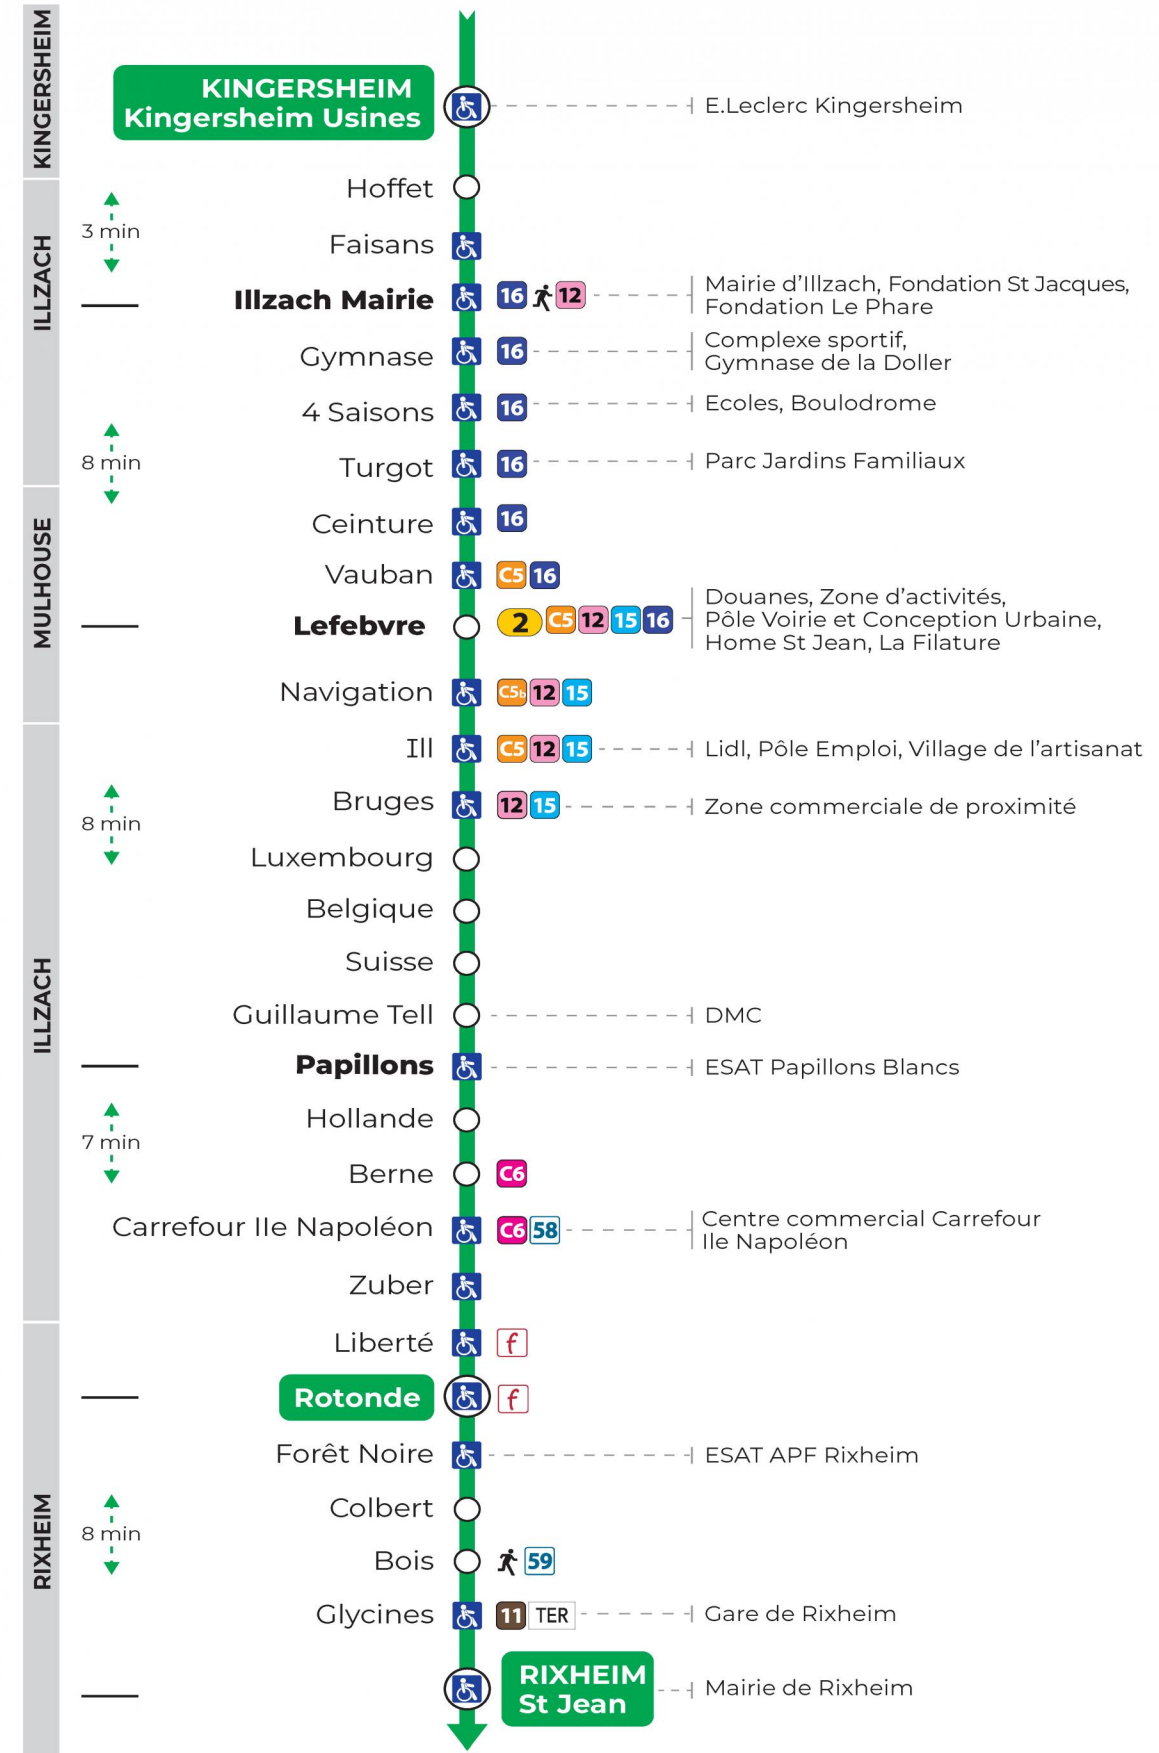

Valables du 2 septembre 2024 au 27 juin 2025 inclus

Gültig vom 2. September 2024 bis zum 27. Juni 2025
Valid from September 2, 2024 to June 27, 2025

Lundi à vendredi en période scolaire

Montag bis Freitag während der Schulzeit
Monday to Friday in school period

t : Terminus ST JEAN

Vacances scolaires

Schulferien / school holidays

du 21 Oct 2024 au 02 Nov 2024
du 23 Déc 2024 au 04 Jan 2025
du 10 Fév 2025 au 22 Fév 2025
du 07 Avr 2025 au 19 Avr 2025
du 30 Mai 2025 au 31 Mai 2025

Samedi

Samstag
Saturday

7h	8h	9h	10h	11h	12h	13h	14h	15h	16h	17h	18h	19h
13 ^t	13	13	13	13	13	13	13	13	13	13 ^t	14	15
43 ^t	43	43	43	43	43 ^t	43	43	43 ^t	43	43	44	

t : Terminus ST JEAN

Le plus proche
TABAC PRESSE DROUOT
16 rue de Provence
Mulhouse

Votre bus en direct

Flashez ce QR-Code pour connaître le prochain passage en temps réel

Arrêt accessible
 Correspondance bus / tram à proximité