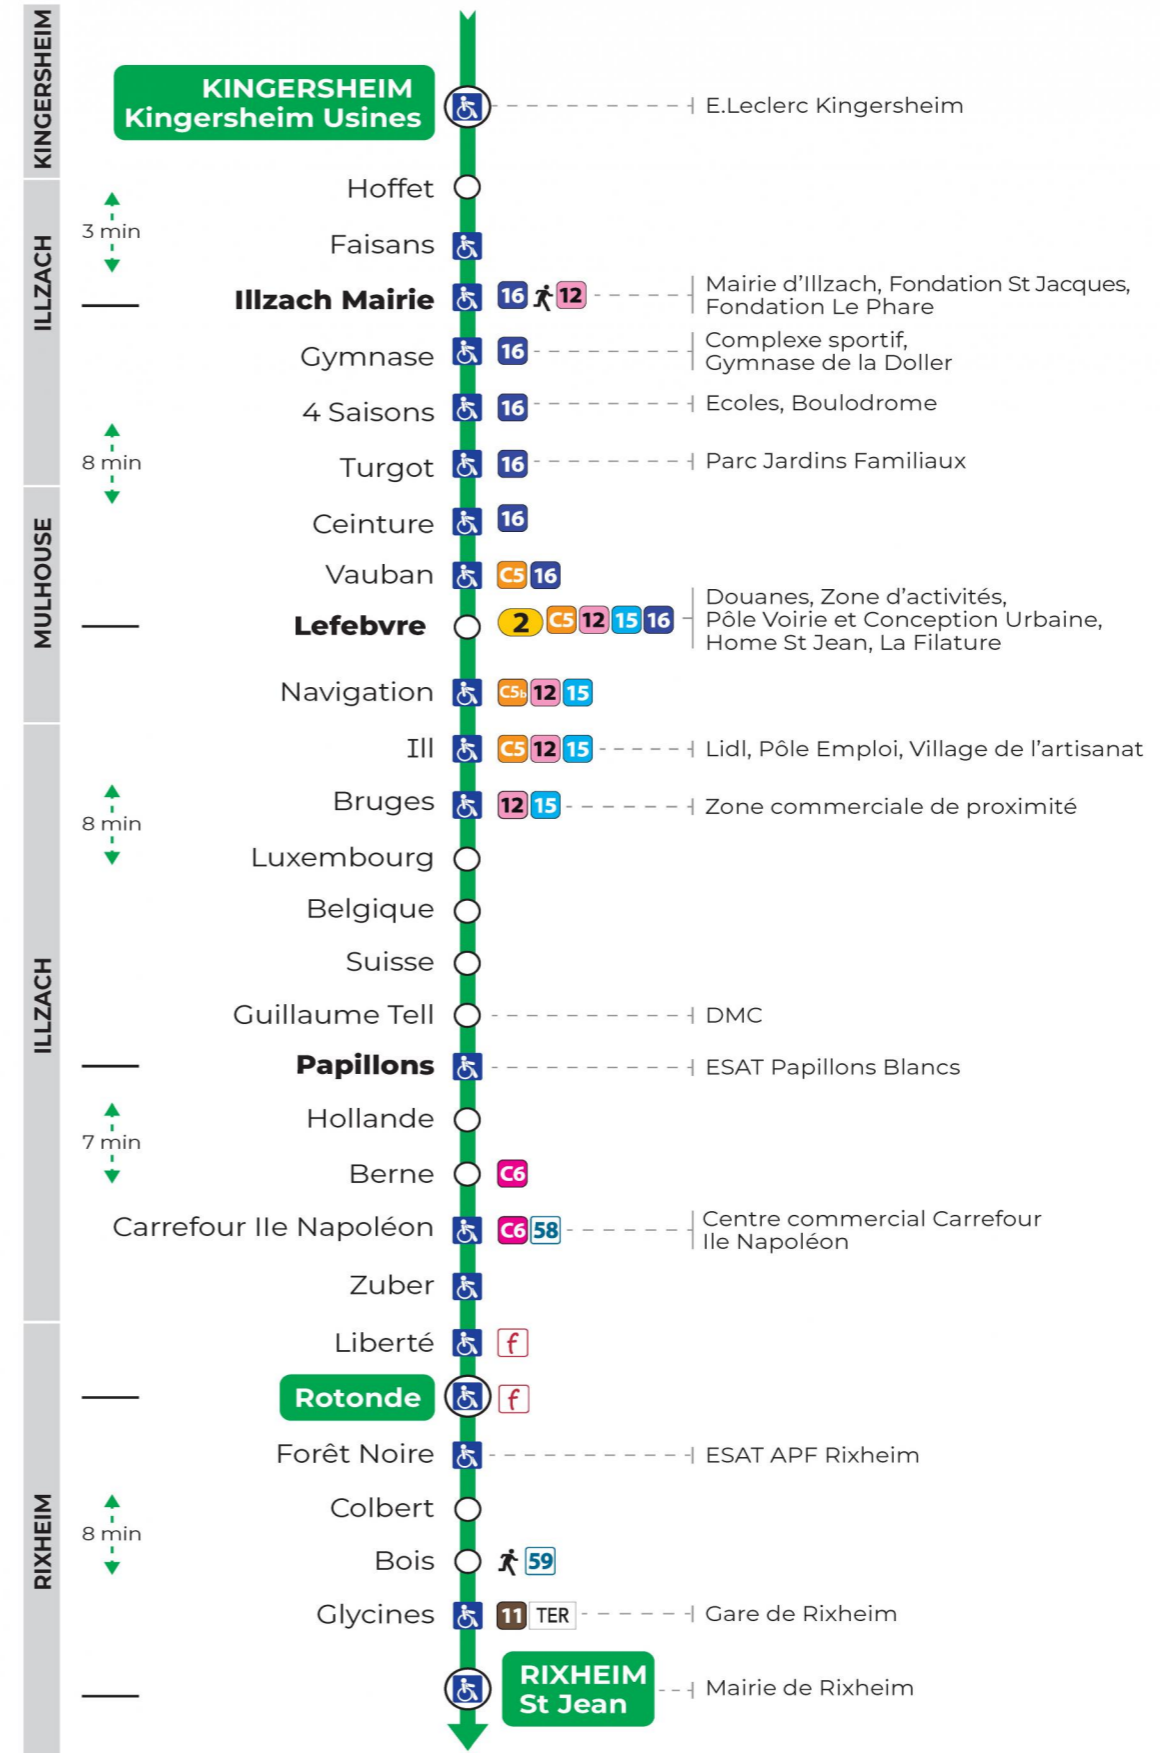

t : Terminus ST JEAN

**Vacances scolaires**

Schulferien / school holidays

du 21 Oct 2024 au 02 Nov 2024  
du 23 Déc 2024 au 04 Jan 2025  
du 10 Fév 2025 au 22 Fév 2025  
du 07 Avr 2025 au 19 Avr 2025  
du 30 Mai 2025 au 31 Mai 2025

**Samedi**

Samstag  
Saturday

7h	8h	9h	10h	11h	12h	13h	14h	15h	16h	17h	18h	19h
11 <sup>t</sup>	11	11	11	11	11	11	11	11	11	11 <sup>t</sup>	12	13
41 <sup>t</sup>	41	41	41	41	41 <sup>t</sup>	41	41	41 <sup>t</sup>	41	41	42	

t : Terminus ST JEAN

**Le plus proche**  
**TABAC PRESSE DROUOT**  
16 rue de Provence  
Mulhouse

**Votre bus en direct**

Flashez ce QR-Code pour connaître le prochain passage en temps réel

SAE:1980

Arrêt accessible

Correspondance bus / tram à proximité

DCM - SEPT 2024