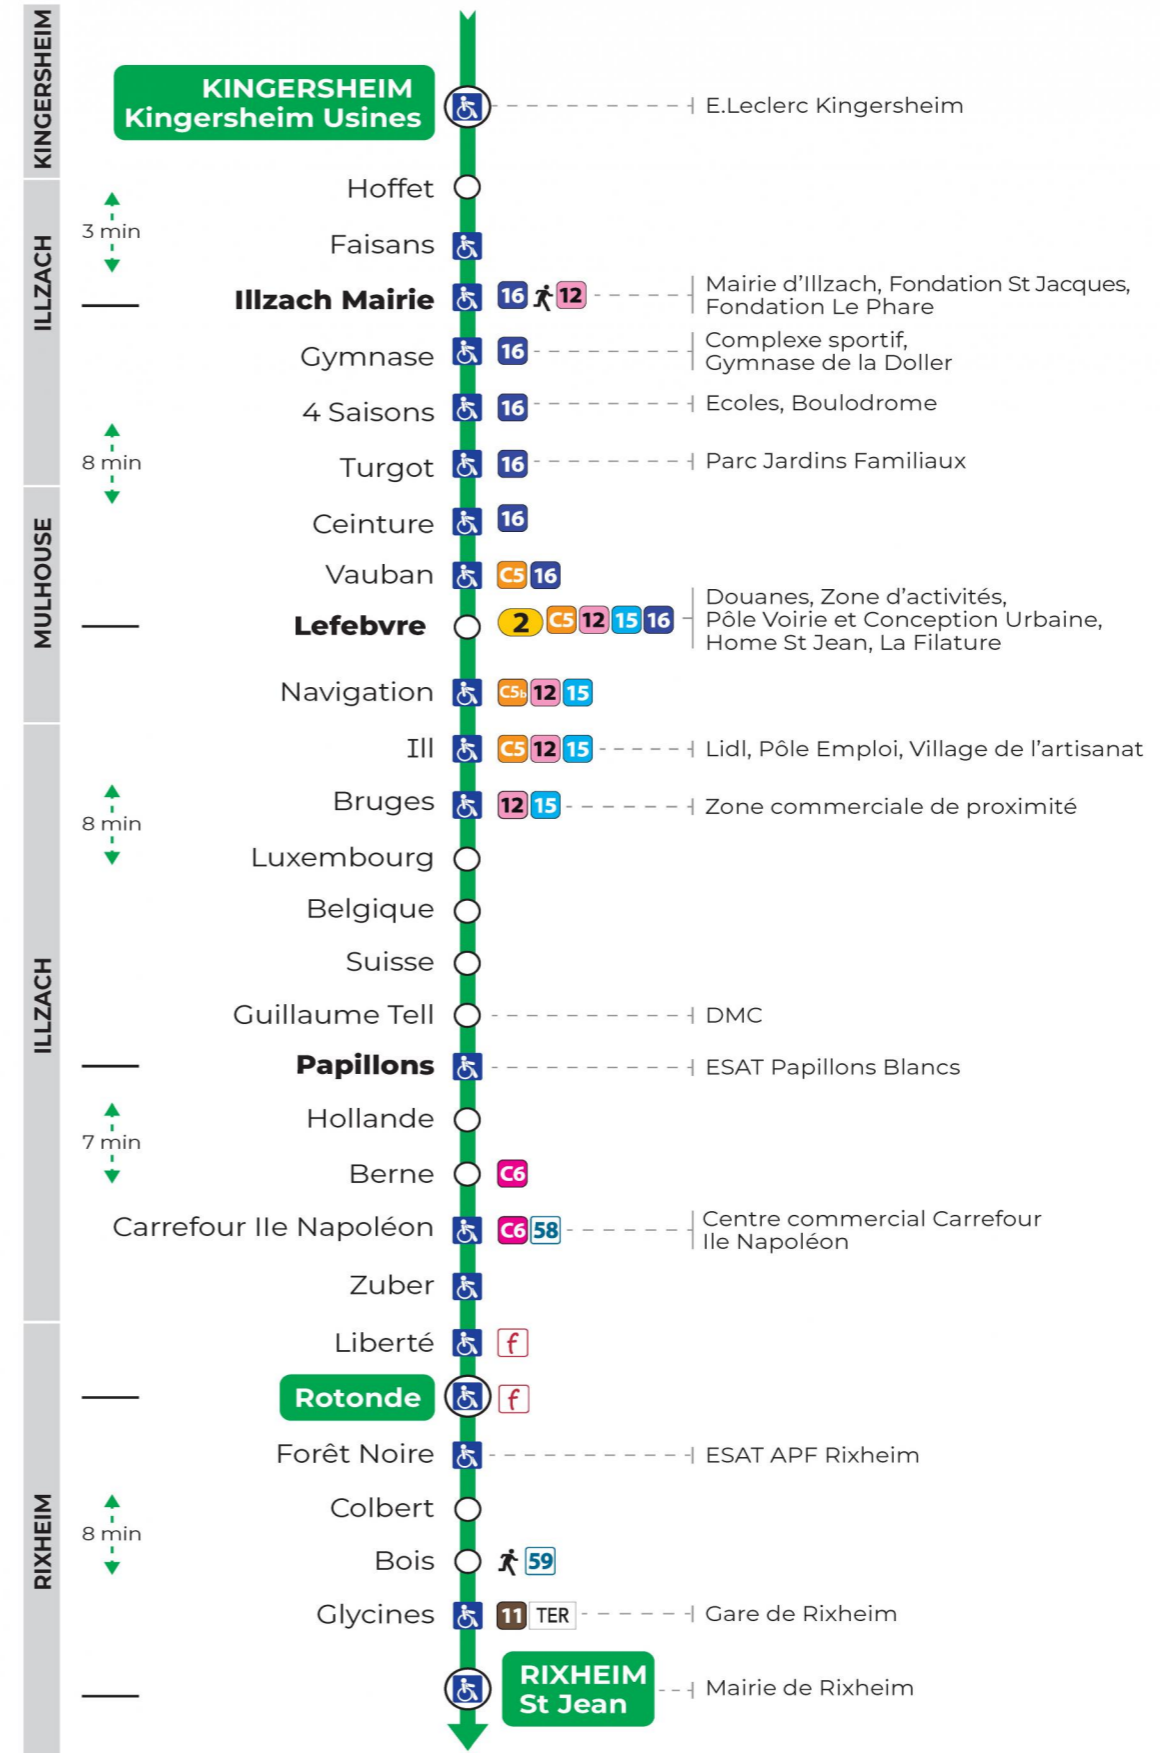

Valables du 2 septembre 2024 au 27 juin 2025 inclus

Gültig vom 2. September 2024 bis zum 27. Juni 2025
Valid from September 2, 2024 to June 27, 2025

Lundi à vendredi en période scolaire

Montag bis Freitag während der Schulzeit
Monday to Friday in school period

t : Terminus ST JEAN

Vacances scolaires

Schulferien / school holidays

du 21 Oct 2024 au 02 Nov 2024
du 23 Déc 2024 au 04 Jan 2025
du 10 Fév 2025 au 22 Fév 2025
du 07 Avr 2025 au 19 Avr 2025
du 30 Mai 2025 au 31 Mai 2025

Samedi

Samstag
Saturday

7h	8h	9h	10h	11h	12h	13h	14h	15h	16h	17h	18h	19h
10 ^t	10	10	10	10	10	10	10	10	10	10 ^t	11	12
40 ^t	40	40	40	40	40 ^t	40	40	40 ^t	40	40	41	

t : Terminus ST JEAN

Le plus proche
TABAC
REPUBLIQUE
2 rue Hoffet
Illzach

Votre bus en direct

Flashez ce QR-Code pour connaître le prochain passage en temps réel

SAE:12

Arrêt accessible
 Correspondance bus / tram à proximité