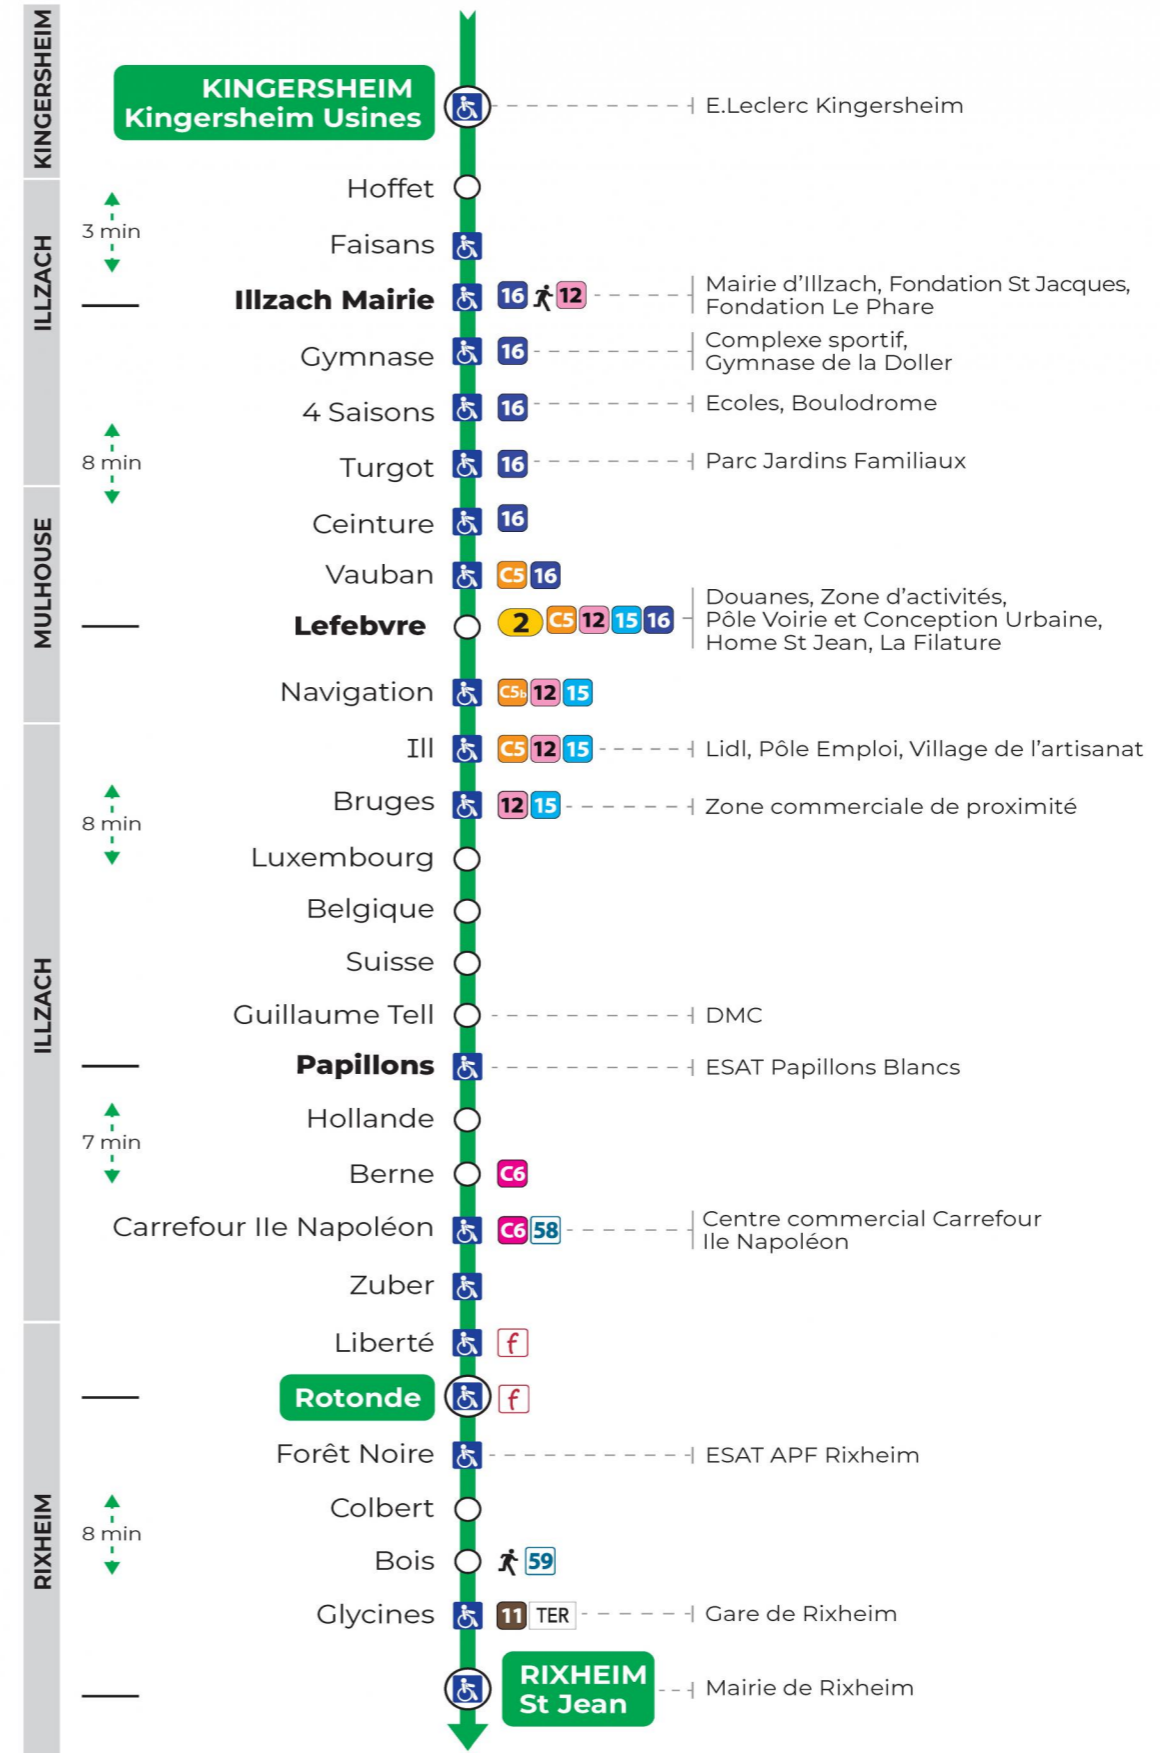

Valables du 2 septembre 2024 au 27 juin 2025 inclus

Gültig vom 2. September 2024 bis zum 27. Juni 2025
Valid from September 2, 2024 to June 27, 2025

Lundi à vendredi en période scolaire

Montag bis Freitag während der Schulzeit
Monday to Friday in school period

t : Terminus ST JEAN

Vacances scolaires

Schulferien / school holidays

du 21 Oct 2024 au 02 Nov 2024
du 23 Déc 2024 au 04 Jan 2025
du 10 Fév 2025 au 22 Fév 2025
du 07 Avr 2025 au 19 Avr 2025
du 30 Mai 2025 au 31 Mai 2025

Samedi

Samstag
Saturday

7h	8h	9h	10h	11h	12h	13h	14h	15h	16h	17h	18h	19h
09 ^t	09	09	09	09	09	09	09	09	09	09 ^t	10	11
39 ^t	39	39	39	39	39 ^t	39	39	39 ^t	39	39	40	

t : Terminus ST JEAN

Le plus proche
TABAC REPUBLIQUE
2 rue Hoffet
Illzach

Votre bus en direct
Flashez ce QR-Code pour connaître le prochain passage en temps réel

SAE:276

Arrêt accessible
 Correspondance bus / tram à proximité