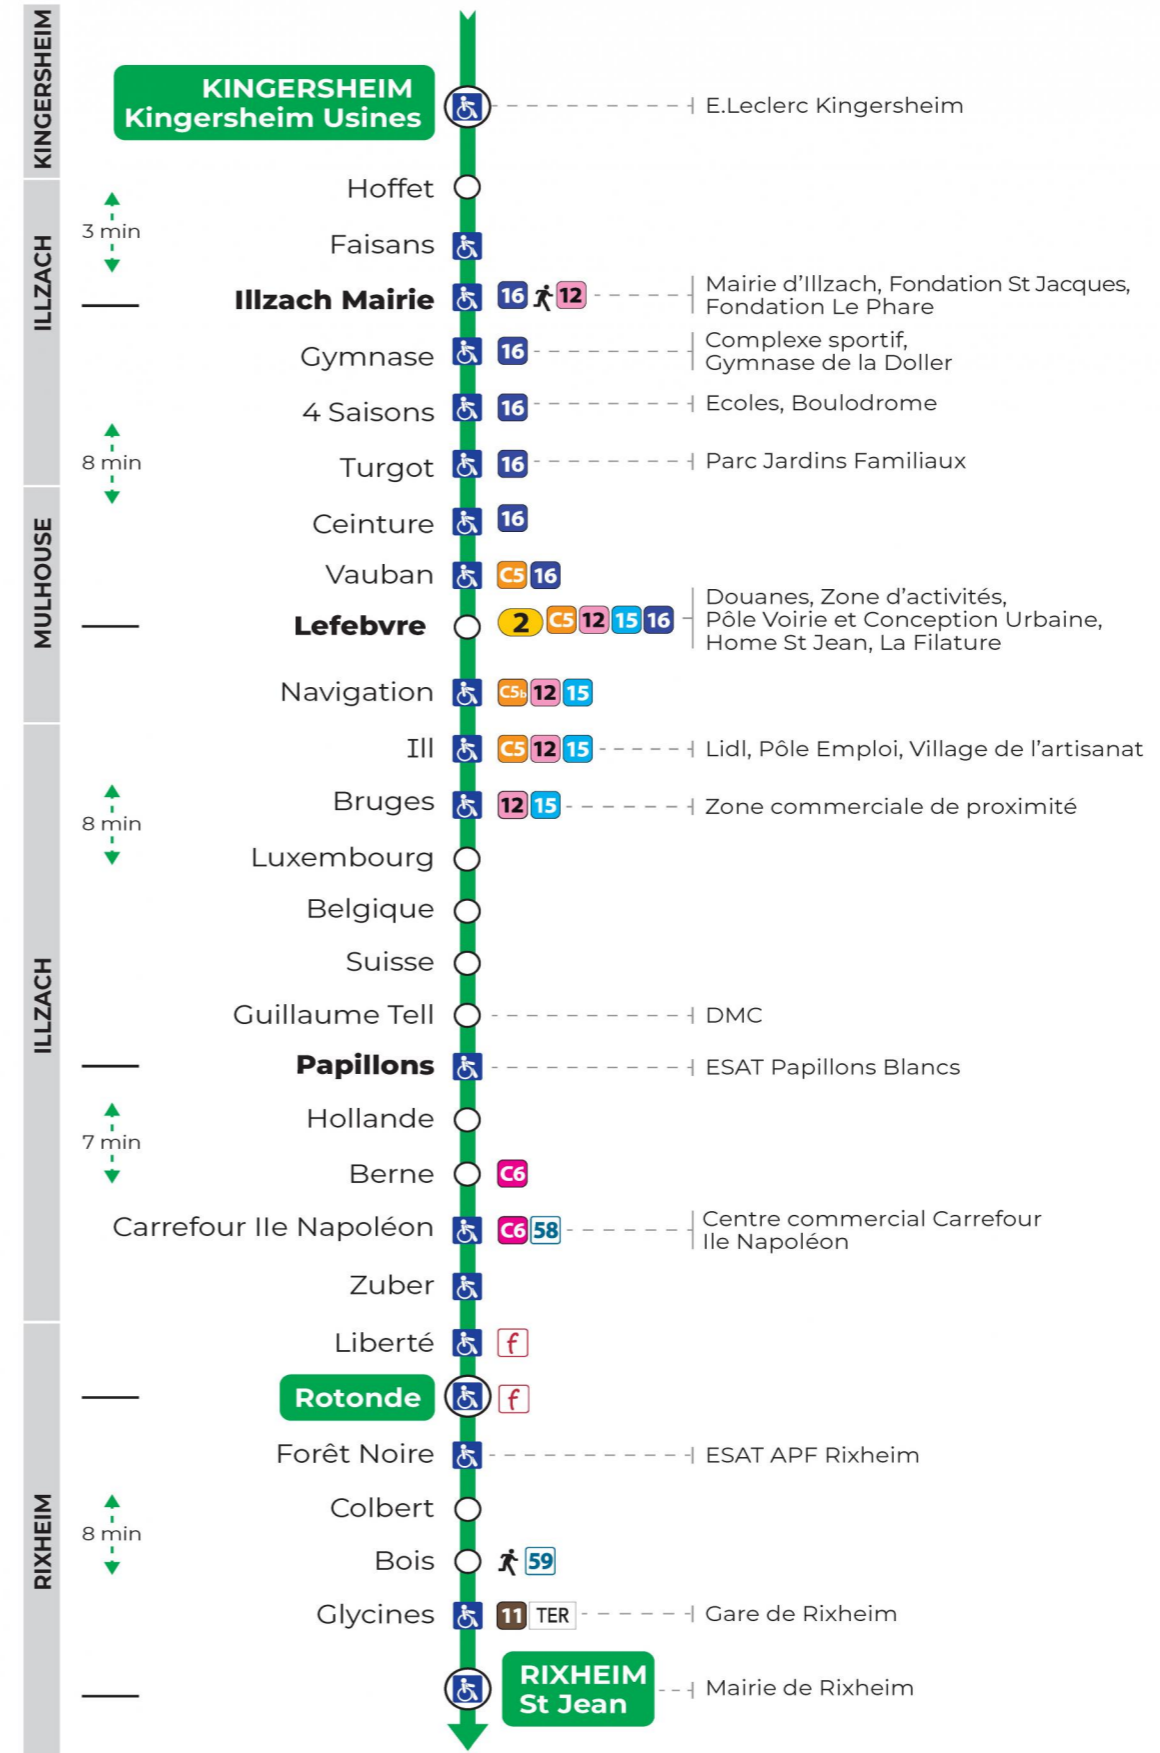

Valables du 2 septembre 2024 au 27 juin 2025 inclus

Gültig vom 2. September 2024 bis zum 27. Juni 2025
Valid from September 2, 2024 to June 27, 2025

Lundi à vendredi en période scolaire

Montag bis Freitag während der Schulzeit
Monday to Friday in school period

t : Terminus ST JEAN

Vacances scolaires

Schulferien / school holidays

du 21 Oct 2024 au 02 Nov 2024
du 23 Déc 2024 au 04 Jan 2025
du 10 Fév 2025 au 22 Fév 2025
du 07 Avr 2025 au 19 Avr 2025
du 30 Mai 2025 au 31 Mai 2025

Samedi

Samstag
Saturday

7h	8h	9h	10h	11h	12h	13h	14h	15h	16h	17h	18h	19h
08 ^t	08	08	08	08	08	08	08	08	08	08 ^t	09	10
38 ^t	38	38	38	38	38 ^t	38	38	38 ^t	38	38	39	

t : Terminus ST JEAN

Le plus proche
TABAC REPUBLIQUE
2 rue Hoffet
Illzach

Votre bus en direct

Flashez ce QR-Code pour connaître le prochain passage en temps réel

SAE:318

Arrêt accessible

Correspondance bus / tram à proximité

DCM - SEPT 2024