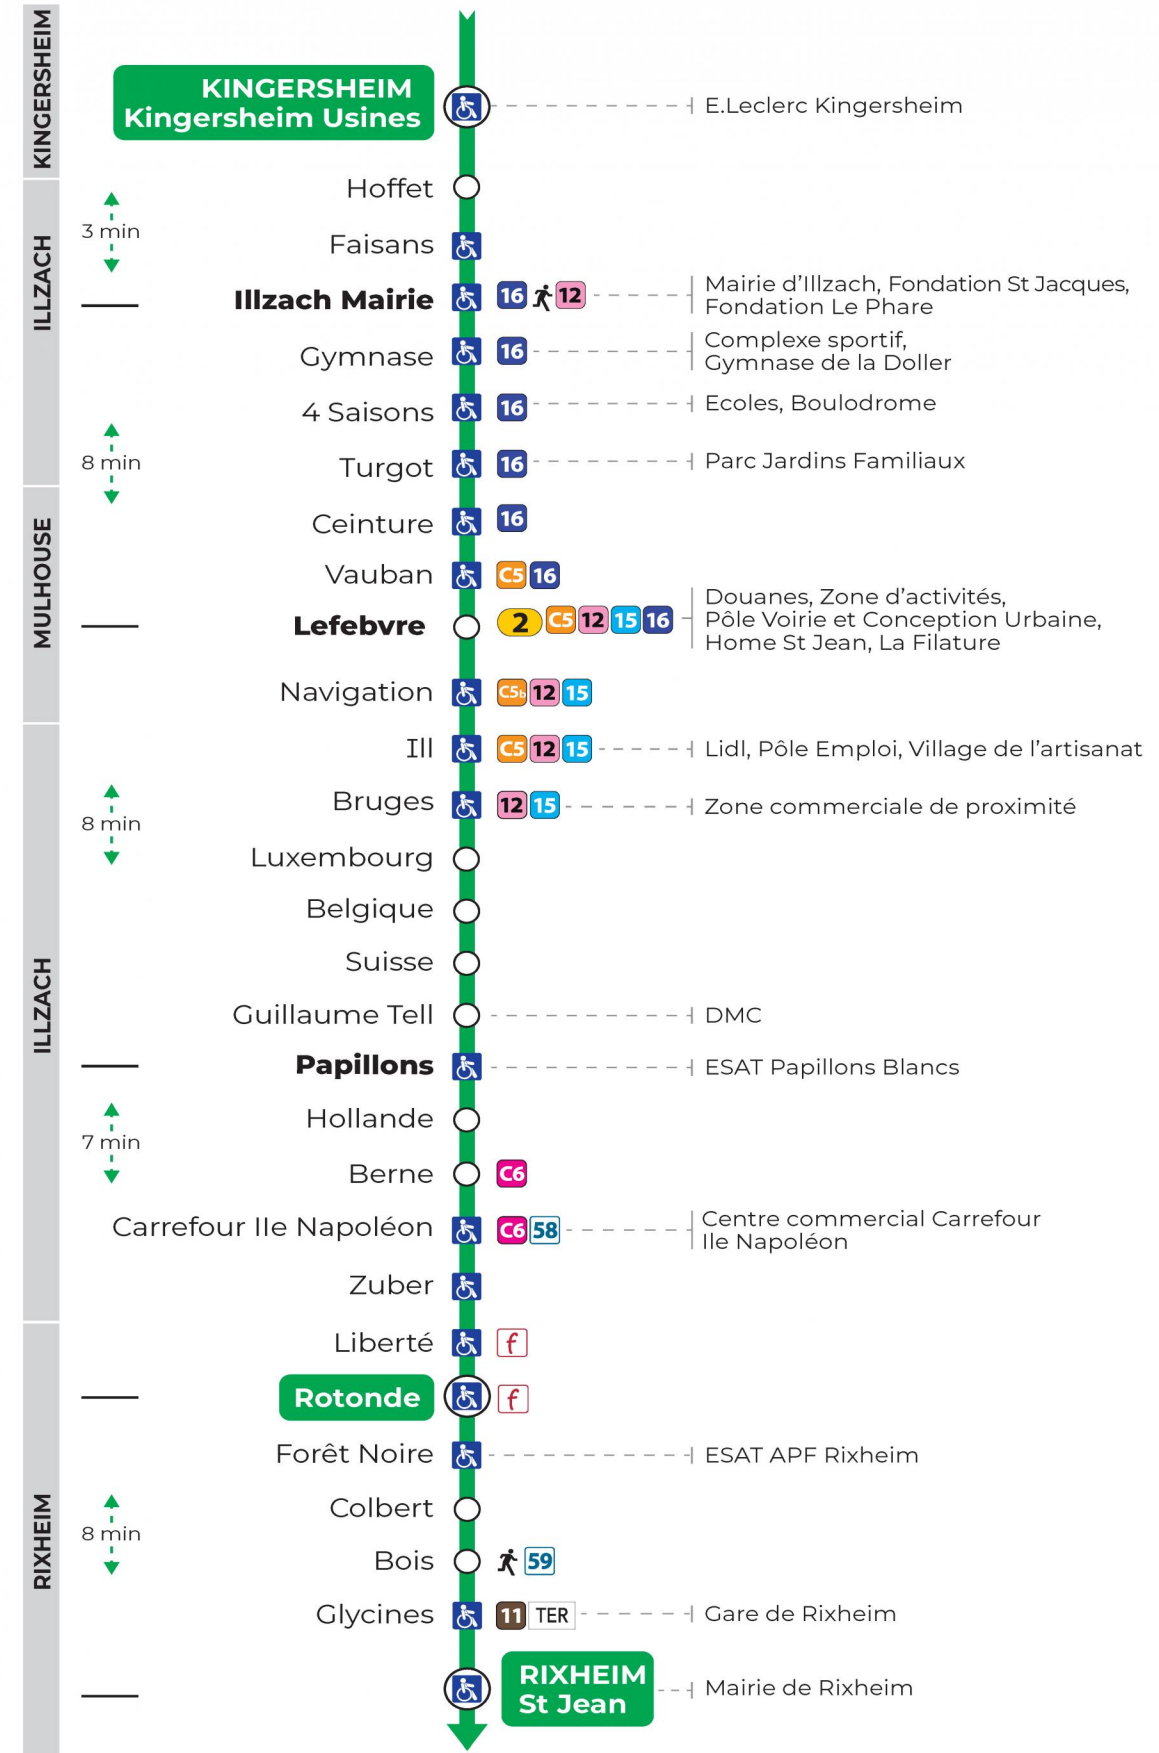

t : Terminus ST JEAN

**Vacances scolaires**

Schulferien / school holidays

du 21 Oct 2024 au 02 Nov 2024  
du 23 Déc 2024 au 04 Jan 2025  
du 10 Fév 2025 au 22 Fév 2025  
du 07 Avr 2025 au 19 Avr 2025  
du 30 Mai 2025 au 31 Mai 2025

**Samedi**

Samstag  
Saturday

7h	8h	9h	10h	11h	12h	13h	14h	15h	16h	17h	18h	19h
05 <sup>t</sup>	05	05	05	05	05	05	05	05	05	05 <sup>t</sup>	06	07
35 <sup>t</sup>	35	35	35	35	35 <sup>t</sup>	35	35	35 <sup>t</sup>	35	35	36	

t : Terminus ST JEAN

**Le plus proche**  
**TABAC REPUBLIQUE**  
2 rue Hoffet  
Illzach

**Votre bus en direct**  
Flashez ce QR-Code pour connaître le prochain passage en temps réel

SAE:671

Arrêt accessible

Correspondance bus / tram à proximité

DCM - SEPT 2024