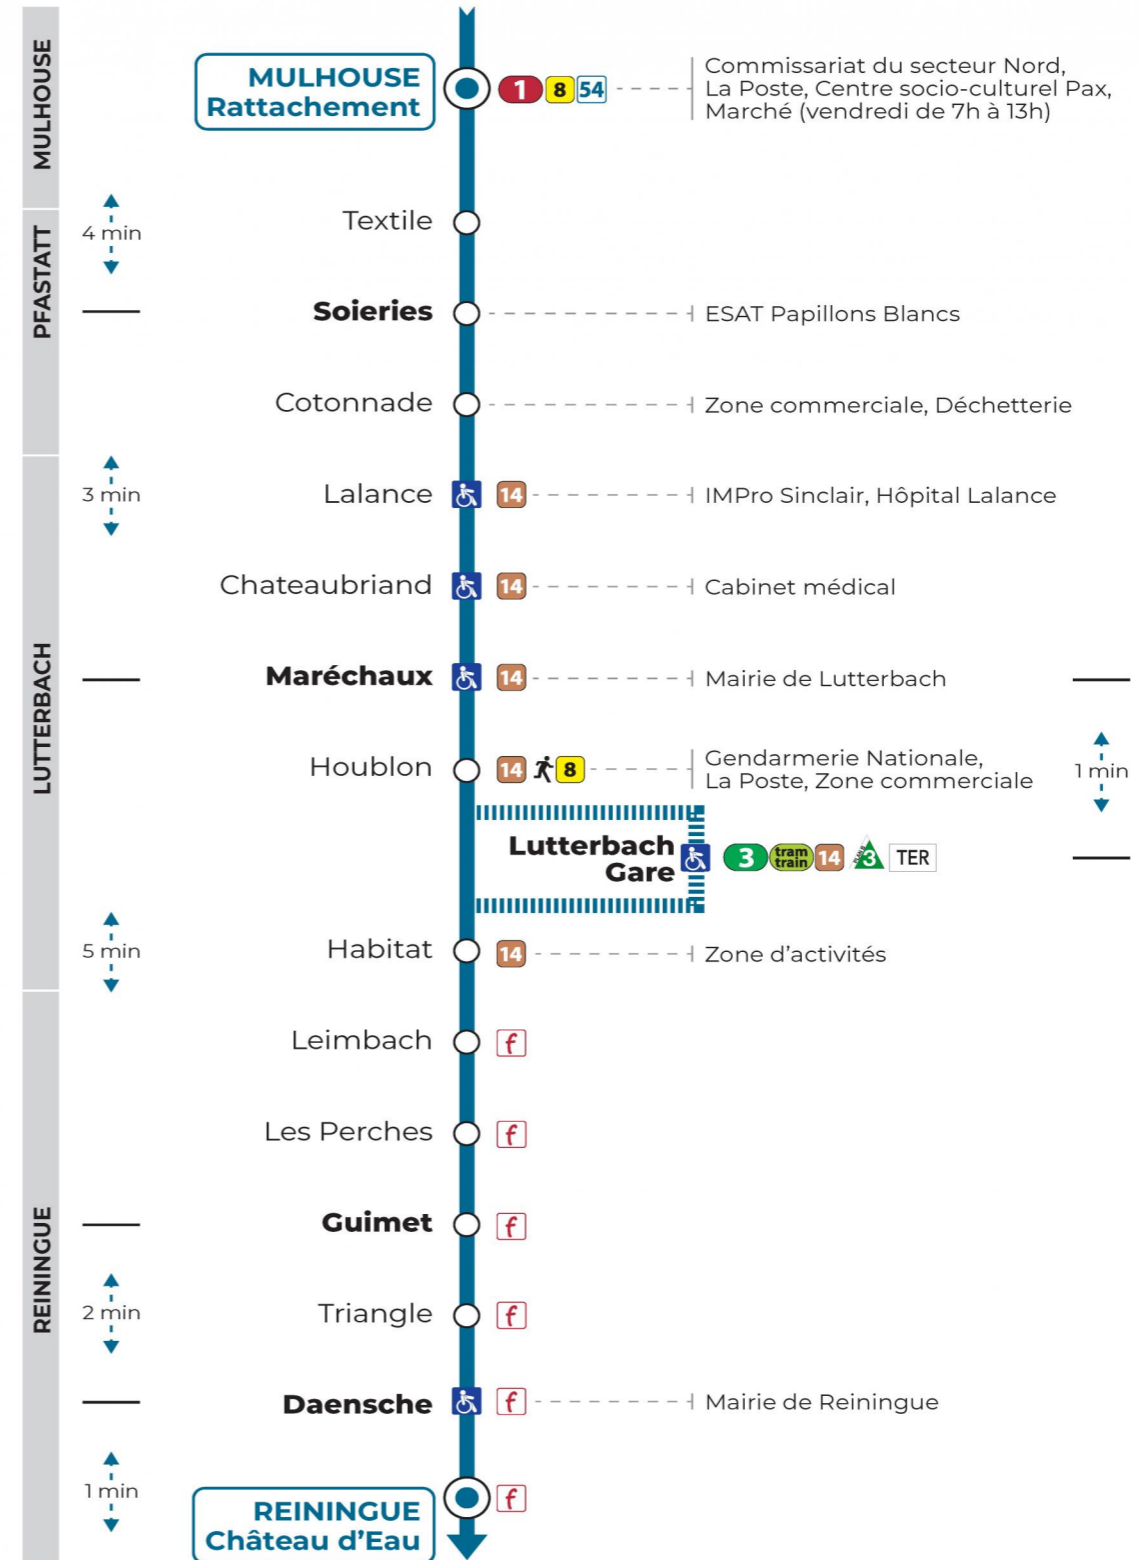

50

arrêt **DAENSCHÉ**  
direction **CHATEAU D'EAU**

**Valables du 4 septembre 2023 au 1er septembre 2024 inclus**

Gültig vom 4. September 2023 bis zum 1. September 2024  
Valid from September 4, 2023 to September 1, 2024

Montag bis Freitag während der Schulferien  
Monday to Friday during school holidays

7h	8h	9h	10h	11h	12h	13h	14h	15h	16h	17h	18h
19					57				47	52	58

**Vacances scolaires**

Schulferien / school holidays

du 06 Jul 2024 au 01 Sep 2024

**Samedi**

Samstag  
Saturday

7h	8h	9h	10h	11h	12h	13h	14h	15h	16h	17h	18h
19					57						58

Vers Thann 68R057

Arrêt accessible  
 Correspondance bus à proximité

**Le plus proche**  
**TABAC BETTY**  
19 rue Aristide Briand  
Lutterbach

**Votre bus en direct**

Flashez ce QR-Code pour connaître le prochain passage en temps réel