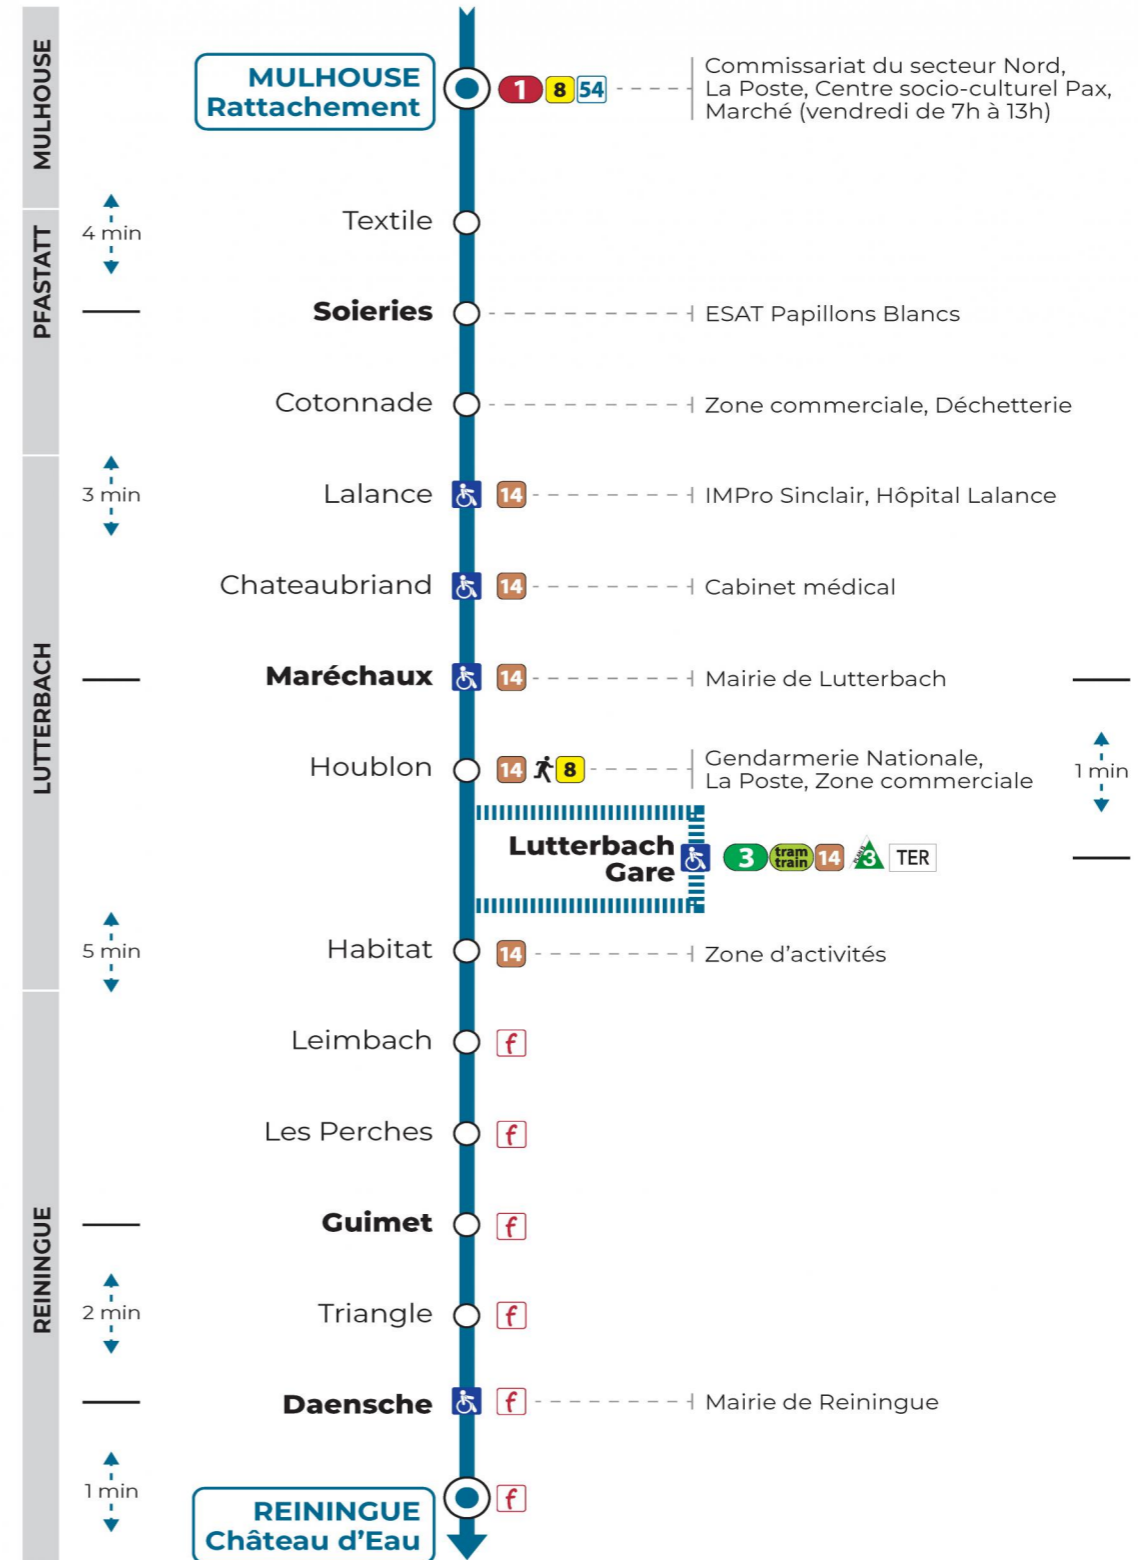

50

arrêt TRIANGLE
direction **CHATEAU D'EAU**

Valables du 4 septembre 2023 au 1er septembre 2024 inclus

Gültig vom 4. September 2023 bis zum 1. September 2024
Valid from September 4, 2023 to September 1, 2024

Montag bis Freitag während der Schulferien
Monday to Friday during school holidays

7h	8h	9h	10h	11h	12h	13h	14h	15h	16h	17h	18h
17					56				46	51	57

Vacances scolaires

Schulferien / school holidays

du 06 Jul 2024 au 01 Sep 2024

Samedi

Samstag
Saturday

7h	8h	9h	10h	11h	12h	13h	14h	15h	16h	17h	18h
17					56						57

Le plus proche
TABAC BETTY
19 rue Aristide Briand
Lutterbach

Votre bus en direct

Flashez ce QR-Code pour connaître le prochain passage en temps réel

SAE:1847

Vers Thann 68R057

- Arrêt accessible
- Correspondance bus à proximité