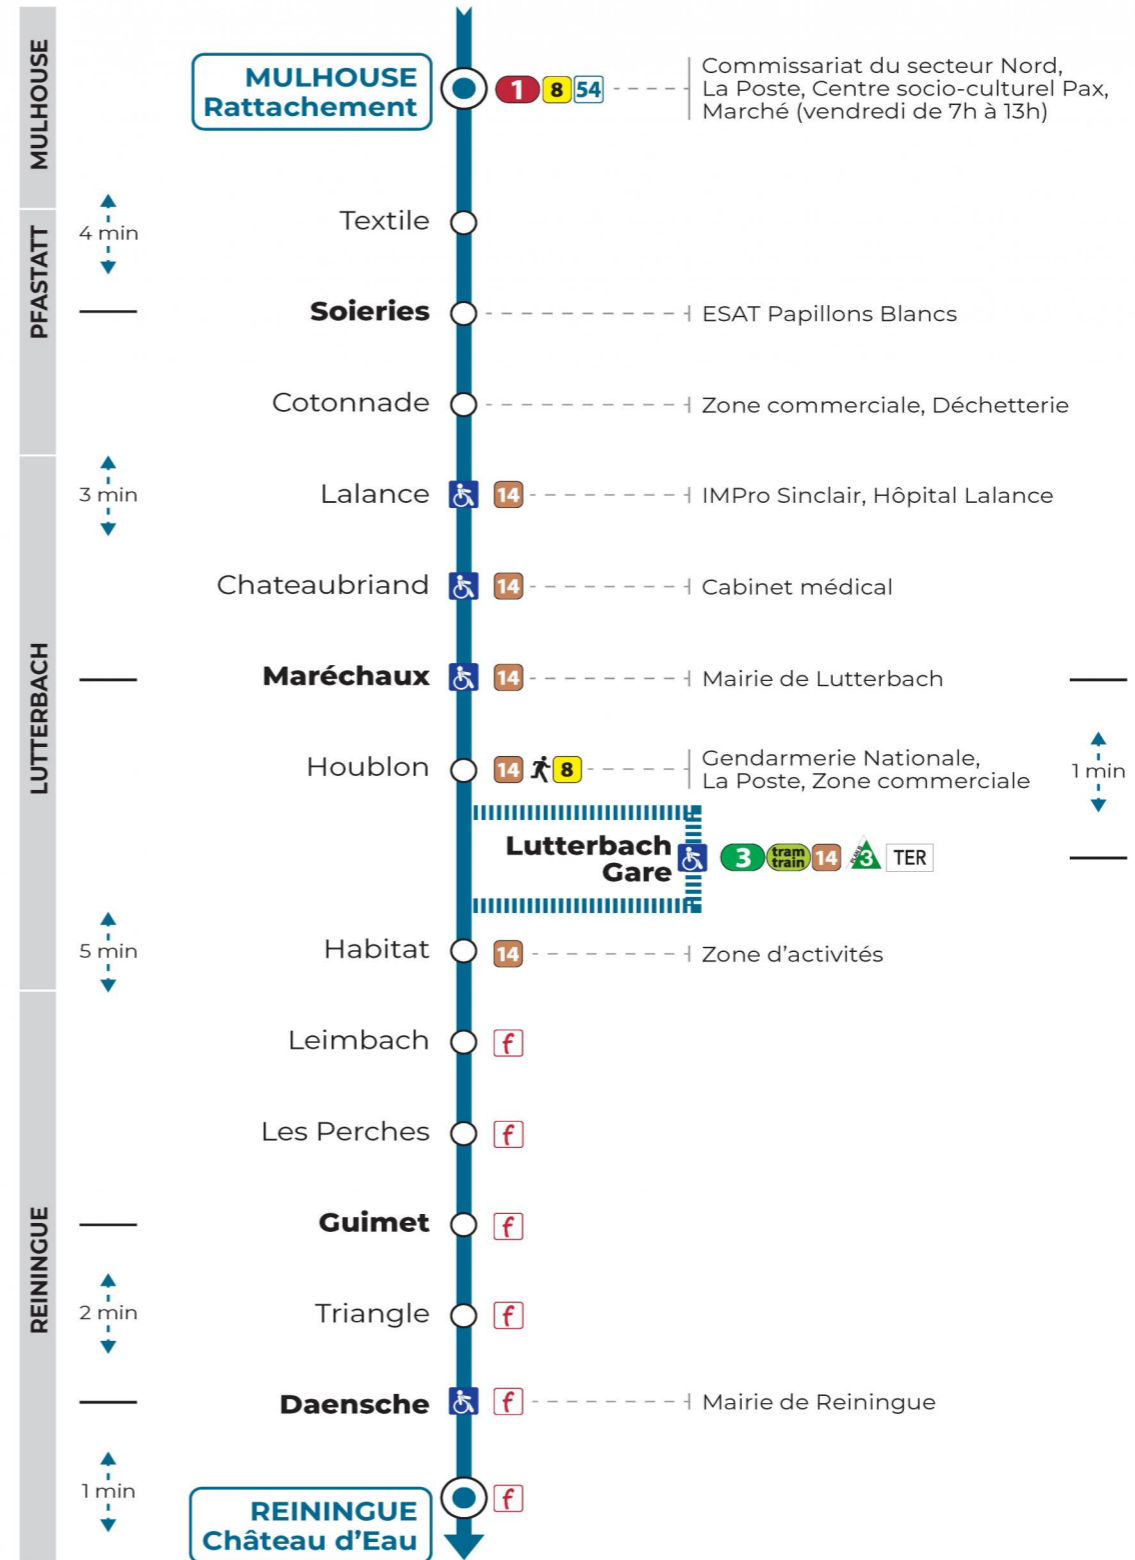

50

arrêt **GUIMET**
direction **CHATEAU D'EAU**

Valables du 4 septembre 2023 au 1er septembre 2024 inclus

Gültig vom 4. September 2023 bis zum 1. September 2024
Valid from September 4, 2023 to September 1, 2024

Montag bis Freitag während der Schulferien
Monday to Friday during school holidays

7h	8h	9h	10h	11h	12h	13h	14h	15h	16h	17h	18h
15					55				45	50	56

Vacances scolaires

Schulferien / school holidays

du 06 Jul 2024 au 01 Sep 2024

Samedi

Samstag
Saturday

7h	8h	9h	10h	11h	12h	13h	14h	15h	16h	17h	18h
15					55						56

Le plus proche
TABAC BETTY
19 rue Aristide Briand
Lutterbach

Votre bus en direct

Flashez ce QR-Code pour connaître le prochain passage en temps réel

SAE:1845

Vers Thann 68R057

Arrêt accessible
 Correspondance bus à proximité