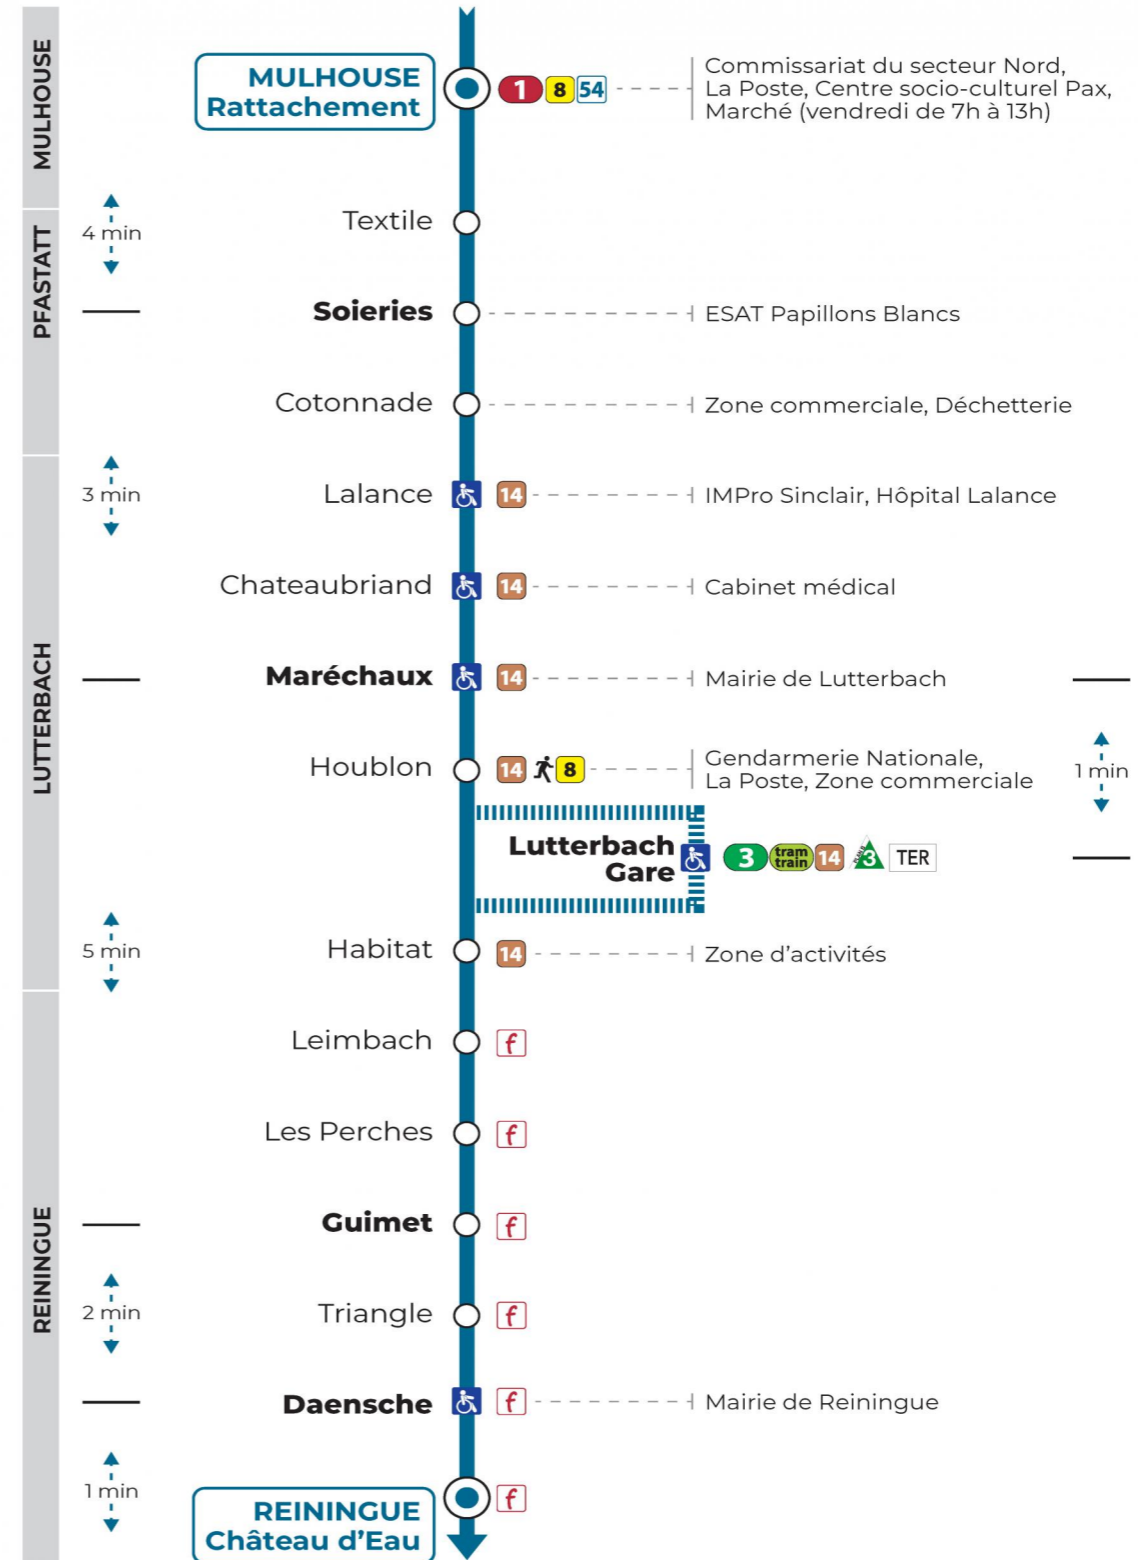

50**arrêt LES PERCHES**
direction **CHATEAU D'EAU****Valables du 4 septembre 2023 au 1er septembre 2024 inclus**Gültig vom 4. September 2023 bis zum 1. September 2024
Valid from September 4, 2023 to September 1, 2024**Lundi à vendredi en période scolaire**Montag bis Freitag während der Schulzeit
Monday to Friday in school period

7h	8h	9h	10h	11h	12h	13h	14h	15h	16h	17h	18h
14					54				44	49	55

Lundi à vendredi en vacances scolairesMontag bis Freitag während der Schulferien
Monday to Friday during school holidays

7h	8h	9h	10h	11h	12h	13h	14h	15h	16h	17h	18h
14					54				44	49	55

Vacances scolaires

Schulferien / school holidays

du 06 Jul 2024 au 01 Sep 2024

SamediSamstag
Saturday

7h	8h	9h	10h	11h	12h	13h	14h	15h	16h	17h	18h
14					51						55

Le plus proche
TABAC BETTY
19 rue Aristide Briand
Lutterbach

Votre bus en direct

Flashez ce QR-Code pour connaître le prochain passage en temps réel

SAE:1843

Vers Thann 68R057

 Arrêt accessible
 Correspondance bus à proximité