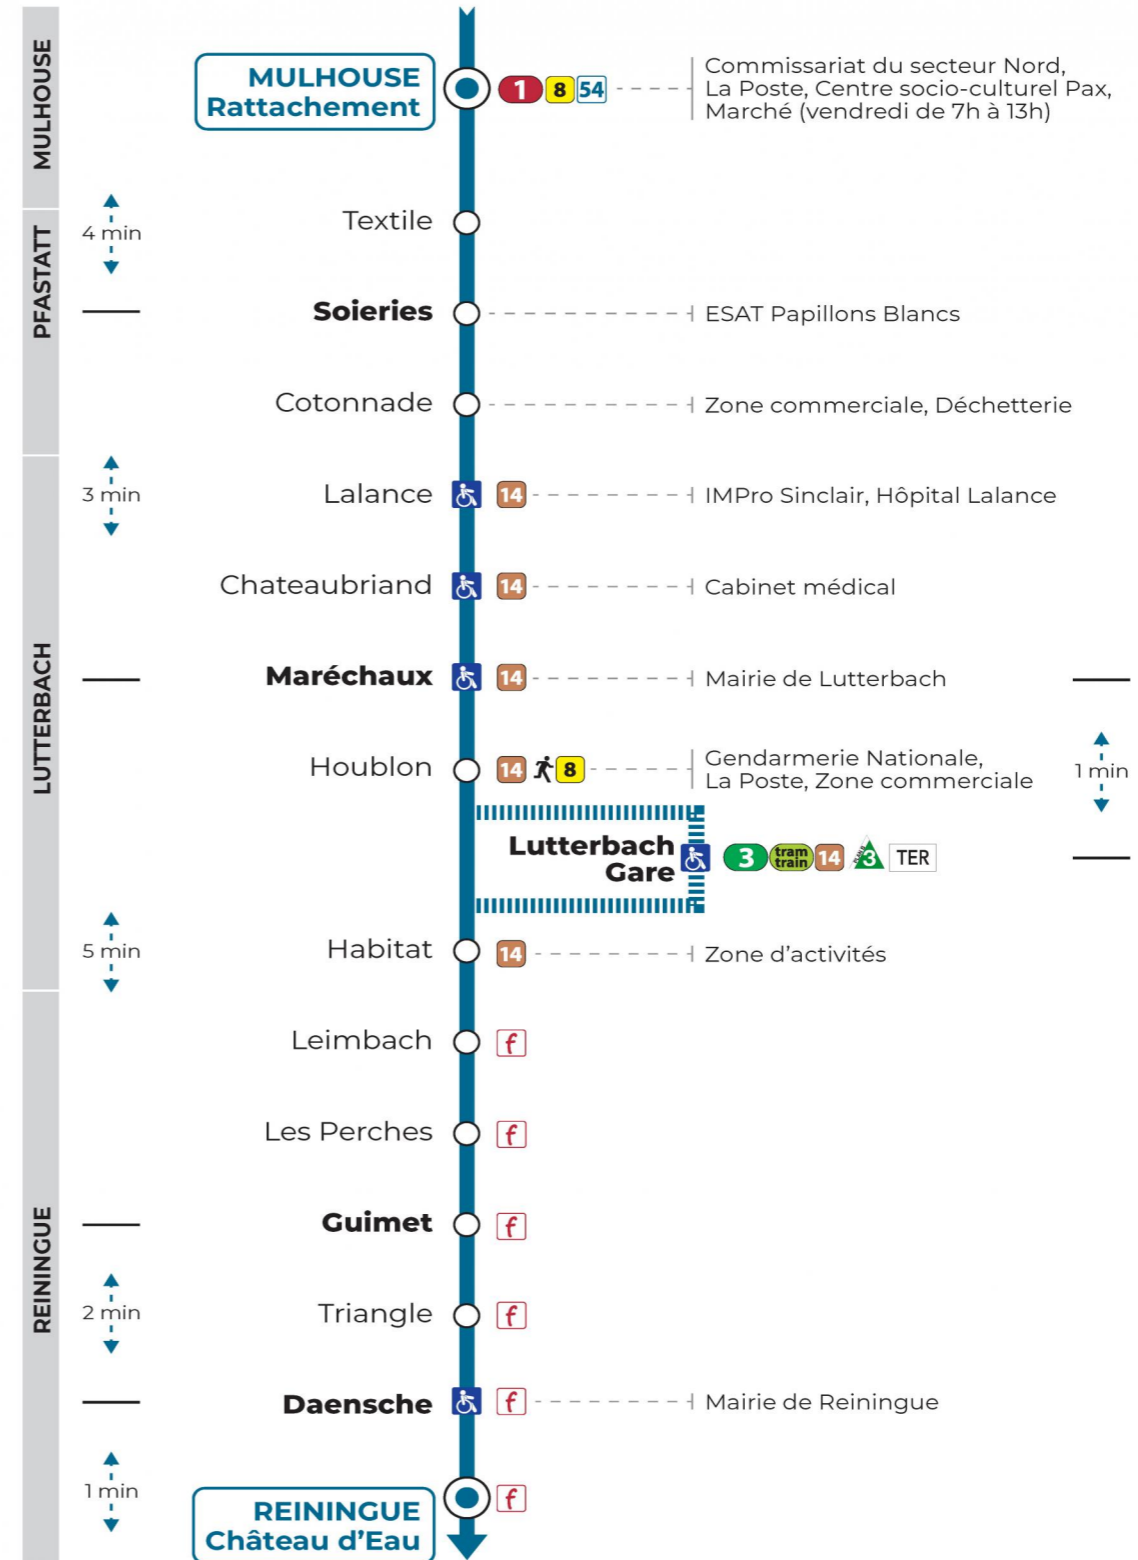

50**arrêt LEIMBACH**
direction **CHATEAU D'EAU****Valables du 4 septembre 2023 au 1er septembre 2024 inclus**Gültig vom 4. September 2023 bis zum 1. September 2024
Valid from September 4, 2023 to September 1, 2024**Lundi à vendredi en période scolaire**Montag bis Freitag während der Schulzeit
Monday to Friday in school period

7h	8h	9h	10h	11h	12h	13h	14h	15h	16h	17h	18h
14					53				44	49	54

Lundi à vendredi en vacances scolairesMontag bis Freitag während der Schulferien
Monday to Friday during school holidays

7h	8h	9h	10h	11h	12h	13h	14h	15h	16h	17h	18h
14					53				44	49	54

Vacances scolaires

Schulferien / school holidays

du 06 Jul 2024 au 01 Sep 2024

SamediSamstag
Saturday

7h	8h	9h	10h	11h	12h	13h	14h	15h	16h	17h	18h
14					50						54

Vers **Thann 68R057**

Arrêt accessible
 Correspondance bus à proximité

**Le plus proche****TABAC BETTY**
19 rue Aristide Briand
Lutterbach**Votre bus en direct**Flashez ce QR-Code pour
connaître le prochain
passage en temps réel