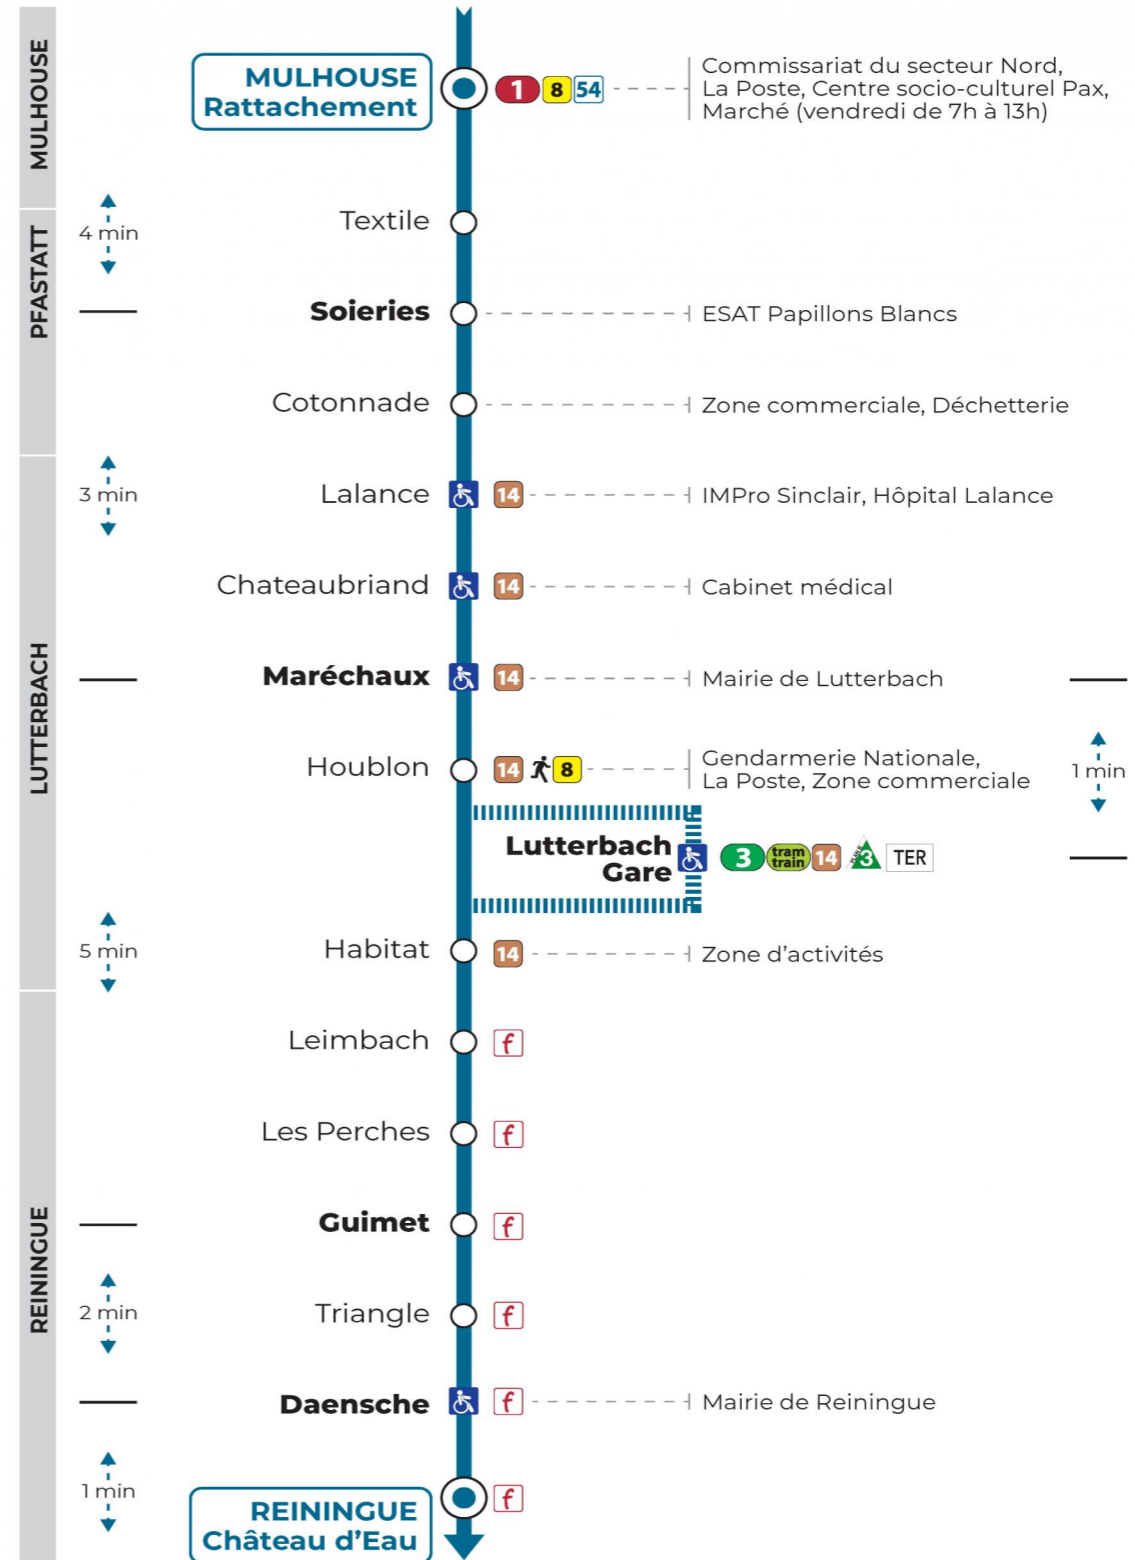

50

arrêt HOUBLON
direction **CHATEAU D'EAU**

Valables du 4 septembre 2023 au 1er septembre 2024 inclus

Gültig vom 4. September 2023 bis zum 1. September 2024
Valid from September 4, 2023 to September 1, 2024

Lundi à vendredi en vacances scolaires

Montag bis Freitag während der Schulferien
Monday to Friday during school holidays

7h	8h	9h	10h	11h	12h	13h	14h	15h	16h	17h	18h
11	07 ^a				46				38 54 ^a	43	48

a : terminus Lutterbach Gare

Vacances scolaires

du 06 Juil 2024 au 01 Sep 2024

Schulferien / school holidays

Samedi

Samstag
Saturday

7h	8h	9h	10h	11h	12h	13h	14h	15h	16h	17h	18h
11					47						51

Le plus proche
TABAC BETTY
19 rue Aristide Briand
Lutterbach

Votre bus en direct

Flashez ce QR-Code pour connaître le prochain passage en temps réel

SAE:882

Arrêt accessible
 Correspondance bus à proximité