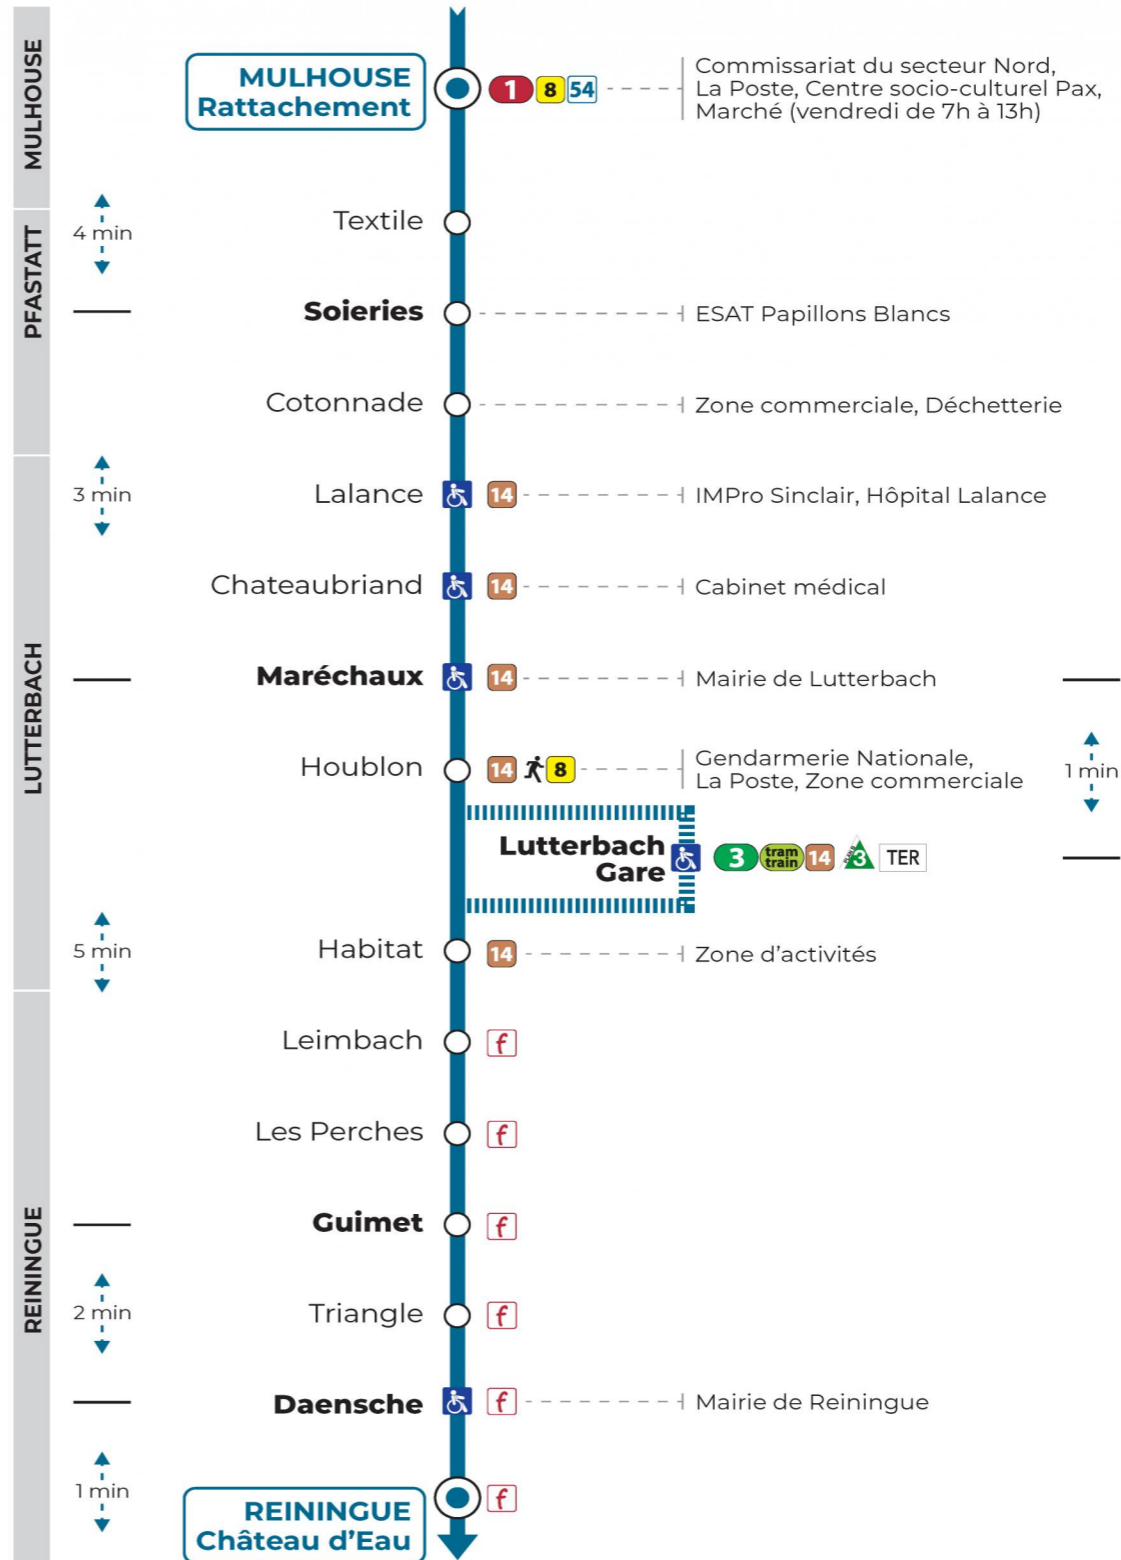

Valables du 4 septembre 2023 au 1er septembre 2024 inclus

Gültig vom 4. September 2023 bis zum 1. September 2024
Valid from September 4, 2023 to September 1, 2024

Lundi à vendredi en période scolaire

Montag bis Freitag während der Schulzeit
Monday to Friday in school period

7h	8h	9h	10h	11h	12h	13h	14h	15h	16h	17h	18h
09	06 ^a				45				37 54 ^a	42	47

a : terminus Lutterbach Gare

Lundi à vendredi en vacances scolaires

Montag bis Freitag während der Schulferien
Monday to Friday during school holidays

7h	8h	9h	10h	11h	12h	13h	14h	15h	16h	17h	18h
09	06 ^a				45				37 54 ^a	42	47

a : terminus Lutterbach Gare

Vacances scolaires

du 06 Juil 2024 au 01 Sep 2024

Schulferien / school holidays

Samedi

Samstag
Saturday

7h	8h	9h	10h	11h	12h	13h	14h	15h	16h	17h	18h
09					45						47

Le plus proche
TABAC BETTY
19 rue Aristide Briand
Lutterbach

Votre bus en direct

Flashez ce QR-Code pour connaître le prochain passage en temps réel