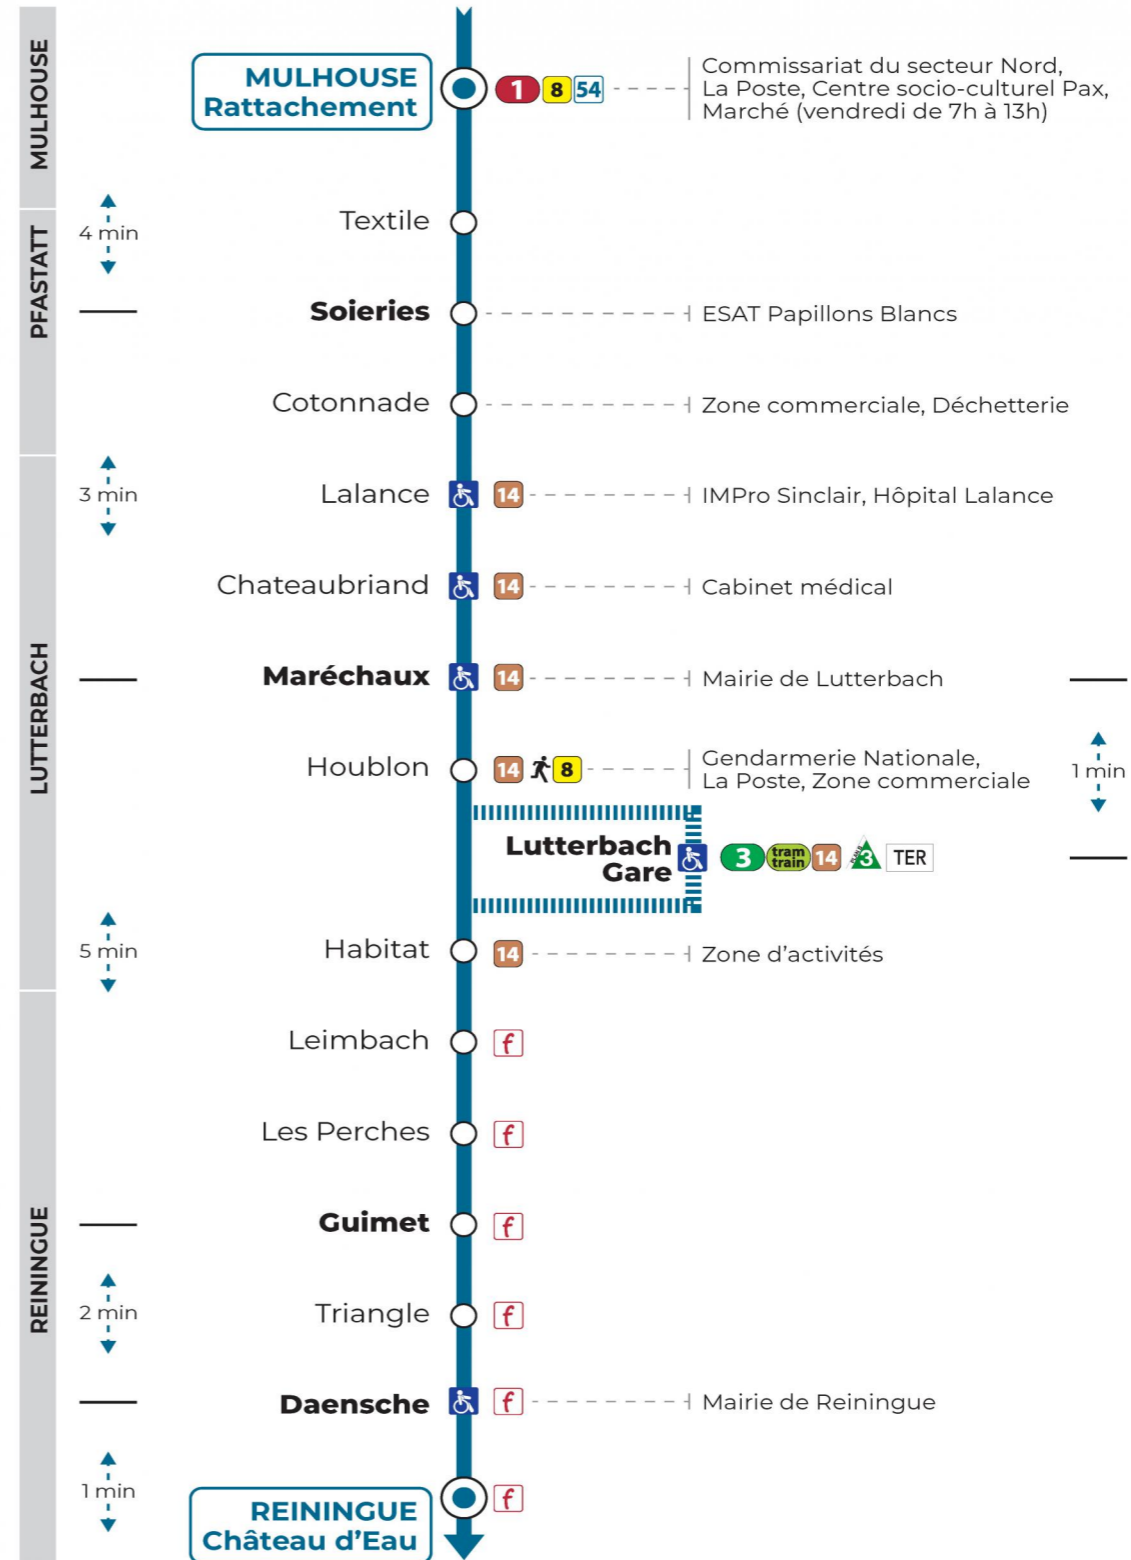

**50**

**arrêt SOIERIES**  
direction **CHATEAU D'EAU**

**Valables du 4 septembre 2023 au 1er septembre 2024 inclus**

Gültig vom 4. September 2023 bis zum 1. September 2024  
Valid from September 4, 2023 to September 1, 2024

a : terminus Lutterbach Gare

**Lundi à vendredi en vacances scolaires**

Montag bis Freitag während der Schulferien  
Monday to Friday during school holidays

7h	8h	9h	10h	11h	12h	13h	14h	15h	16h	17h	18h
04	02 <sup>a</sup>				41				33 50 <sup>a</sup>	38	43

a : terminus Lutterbach Gare

**Vacances scolaires**

du 06 Juil 2024 au 01 Sep 2024

Schulferien / school holidays

**Samedi**

Samstag  
Saturday

7h	8h	9h	10h	11h	12h	13h	14h	15h	16h	17h	18h
04					41						43

**Le plus proche**  
**TABAC DE LA TUILERIE**  
1 rue Josué Hofer  
Mulhouse

**Votre bus en direct**

Flashez ce QR-Code pour connaître le prochain passage en temps réel

SAE:5211

Vers Thann 68R057

 Arrêt accessible  
 Correspondance bus à proximité