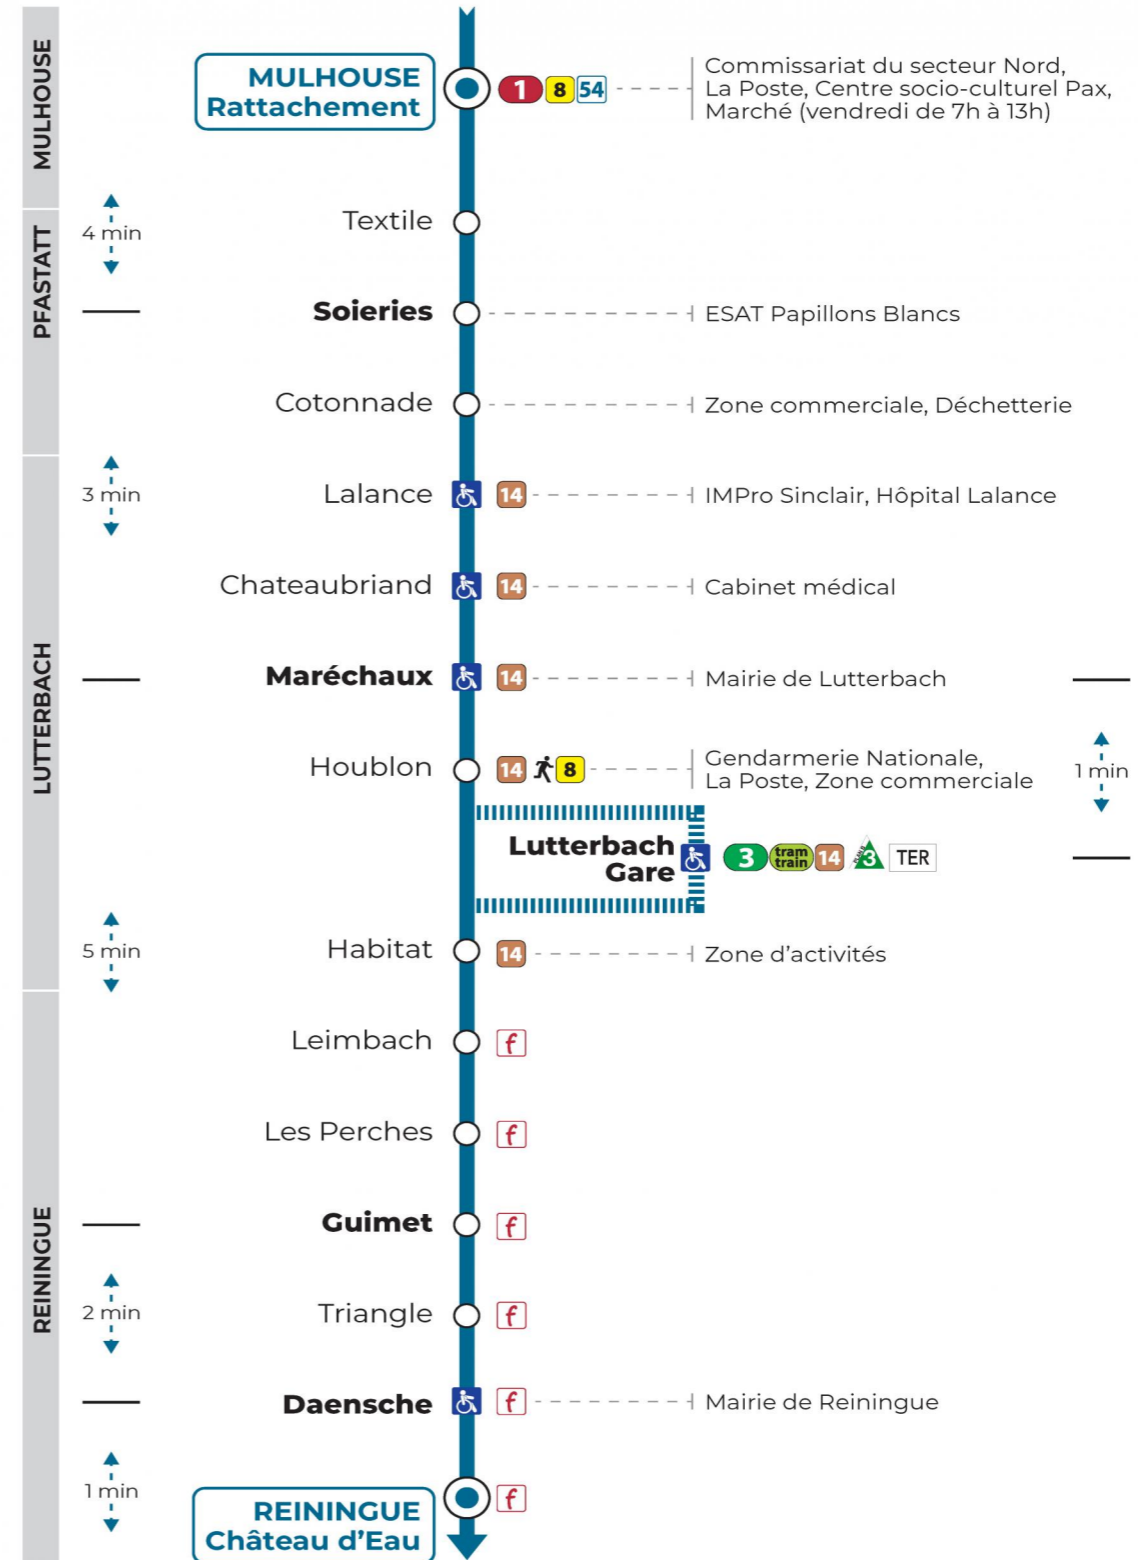

50

arrêt **TEXTILE**
direction **CHATEAU D'EAU**

Valables du 4 septembre 2023 au 1er septembre 2024 inclus

Gültig vom 4. September 2023 bis zum 1. September 2024
Valid from September 4, 2023 to September 1, 2024

a : terminus Lutterbach Gare

Lundi à vendredi en vacances scolaires

Montag bis Freitag während der Schulferien
Monday to Friday during school holidays

| 7h | 8h | 9h | 10h | 11h | 12h | 13h | 14h | 15h | 16h | 17h | 18h |
|-----------------|----|----|-----|-----|-----|-----|-----|-----|-----------------|-----|-----|
| 02 | | | | | 40 | | | | 32 | 37 | 42 |
| 59 ^a | | | | | | | | | 47 ^a | | |

a : terminus Lutterbach Gare

Vacances scolaires

du 06 Juil 2024 au 01 Sep 2024

Schulferien / school holidays

Samedi

Samstag
Saturday

| 7h | 8h | 9h | 10h | 11h | 12h | 13h | 14h | 15h | 16h | 17h | 18h |
|----|----|----|-----|-----|-----|-----|-----|-----|-----|-----|-----|
| 03 | | | | | 40 | | | | | | 42 |

Le plus proche
BOULANGERIE FLURY
75 rue de Soultz
Mulhouse

Votre bus en direct

Flashez ce QR-Code pour connaître le prochain passage en temps réel

SAE:2058

Vers Thann 68R057

- Arrêt accessible
- Correspondance bus à proximité