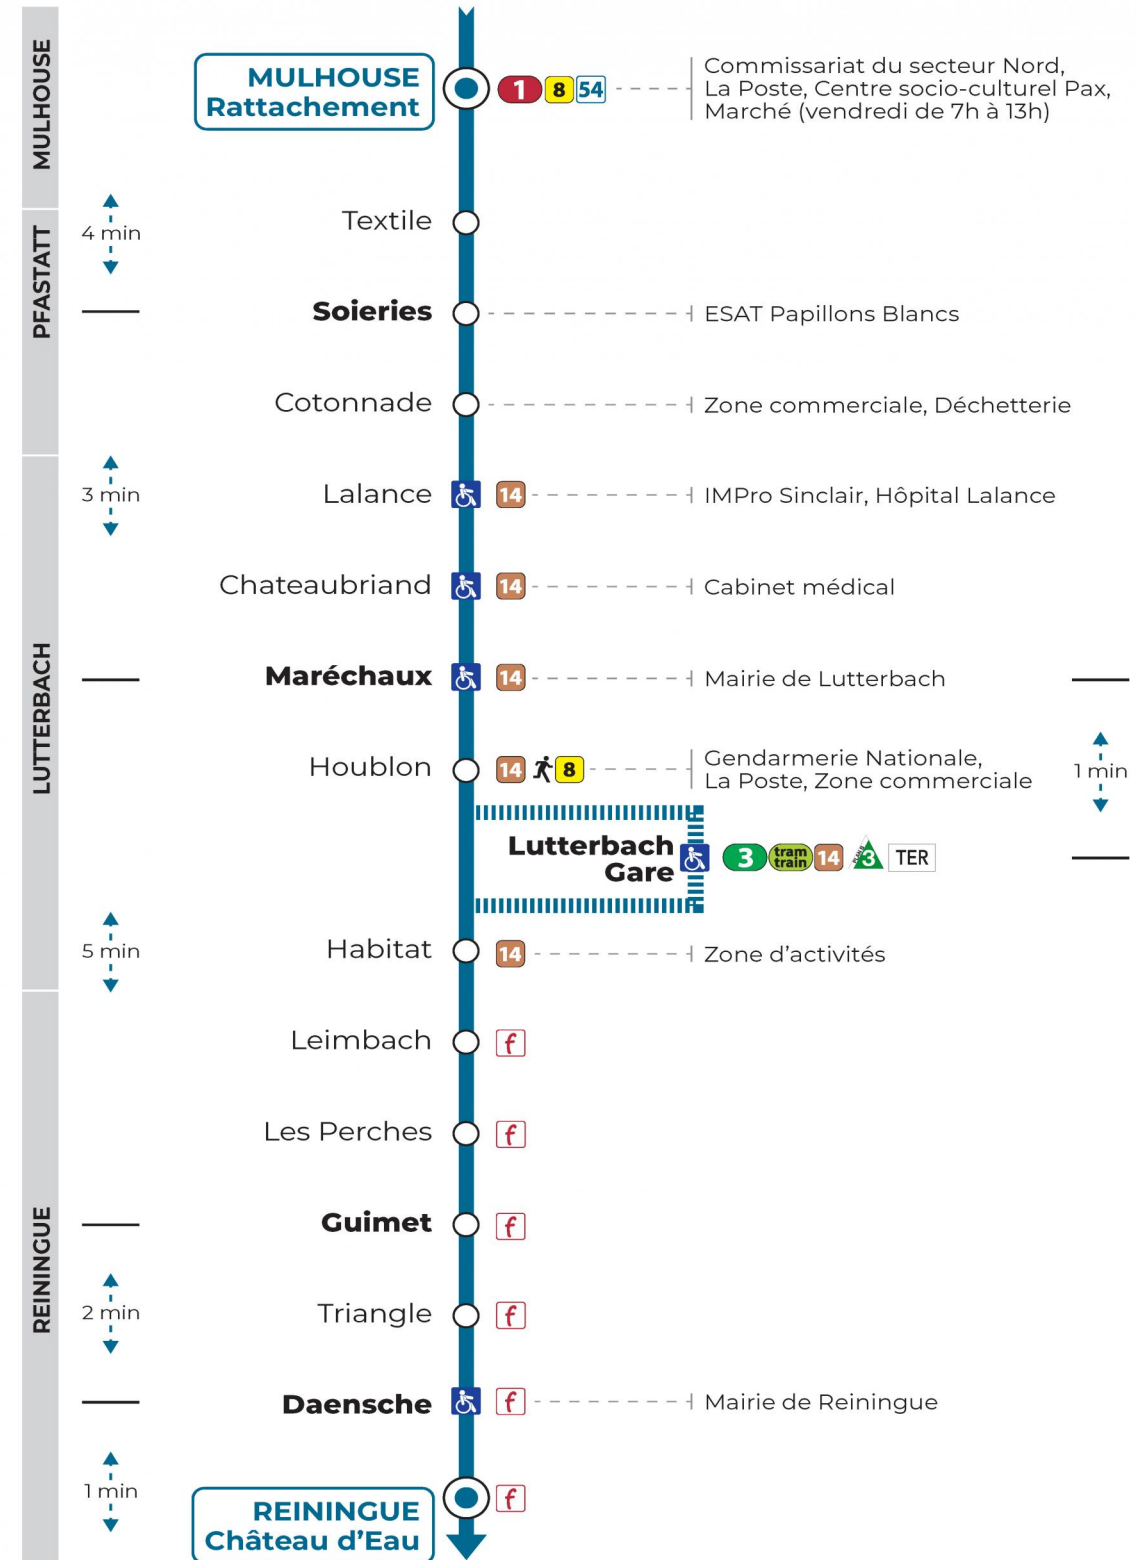

50

arrêt **RATTACHEMENT**  
direction **CHATEAU D'EAU**

**Valables du 4 septembre 2023 au 1er septembre 2024 inclus**

Gültig vom 4. September 2023 bis zum 1. September 2024  
Valid from September 4, 2023 to September 1, 2024

a : terminus Lutterbach Gare

**Lundi à vendredi en vacances scolaires**

Montag bis Freitag während der Schulferien  
Monday to Friday during school holidays

| 7h              | 8h | 9h | 10h | 11h | 12h | 13h | 14h | 15h | 16h             | 17h | 18h |
|-----------------|----|----|-----|-----|-----|-----|-----|-----|-----------------|-----|-----|
| 00              |    |    |     |     | 38  |     |     |     | 30              | 35  | 40  |
| 54 <sup>a</sup> |    |    |     |     |     |     |     |     | 42 <sup>a</sup> |     |     |

a : terminus Lutterbach Gare

**Vacances scolaires**

du 06 Juil 2024 au 01 Sep 2024

Schulferien / school holidays

**Samedi**

Samstag  
Saturday

| 7h | 8h | 9h | 10h | 11h | 12h | 13h | 14h | 15h | 16h | 17h | 18h |
|----|----|----|-----|-----|-----|-----|-----|-----|-----|-----|-----|
| 00 |    |    |     |     | 38  |     |     |     |     |     | 40  |

**Le plus proche**  
**BOULANGERIE FLURY**  
75 rue de Soultz  
Mulhouse

**Votre bus en direct**

Flashez ce QR-Code pour connaître le prochain passage en temps réel

SAE:3200

Arrêt accessible  
Correspondance bus à proximité