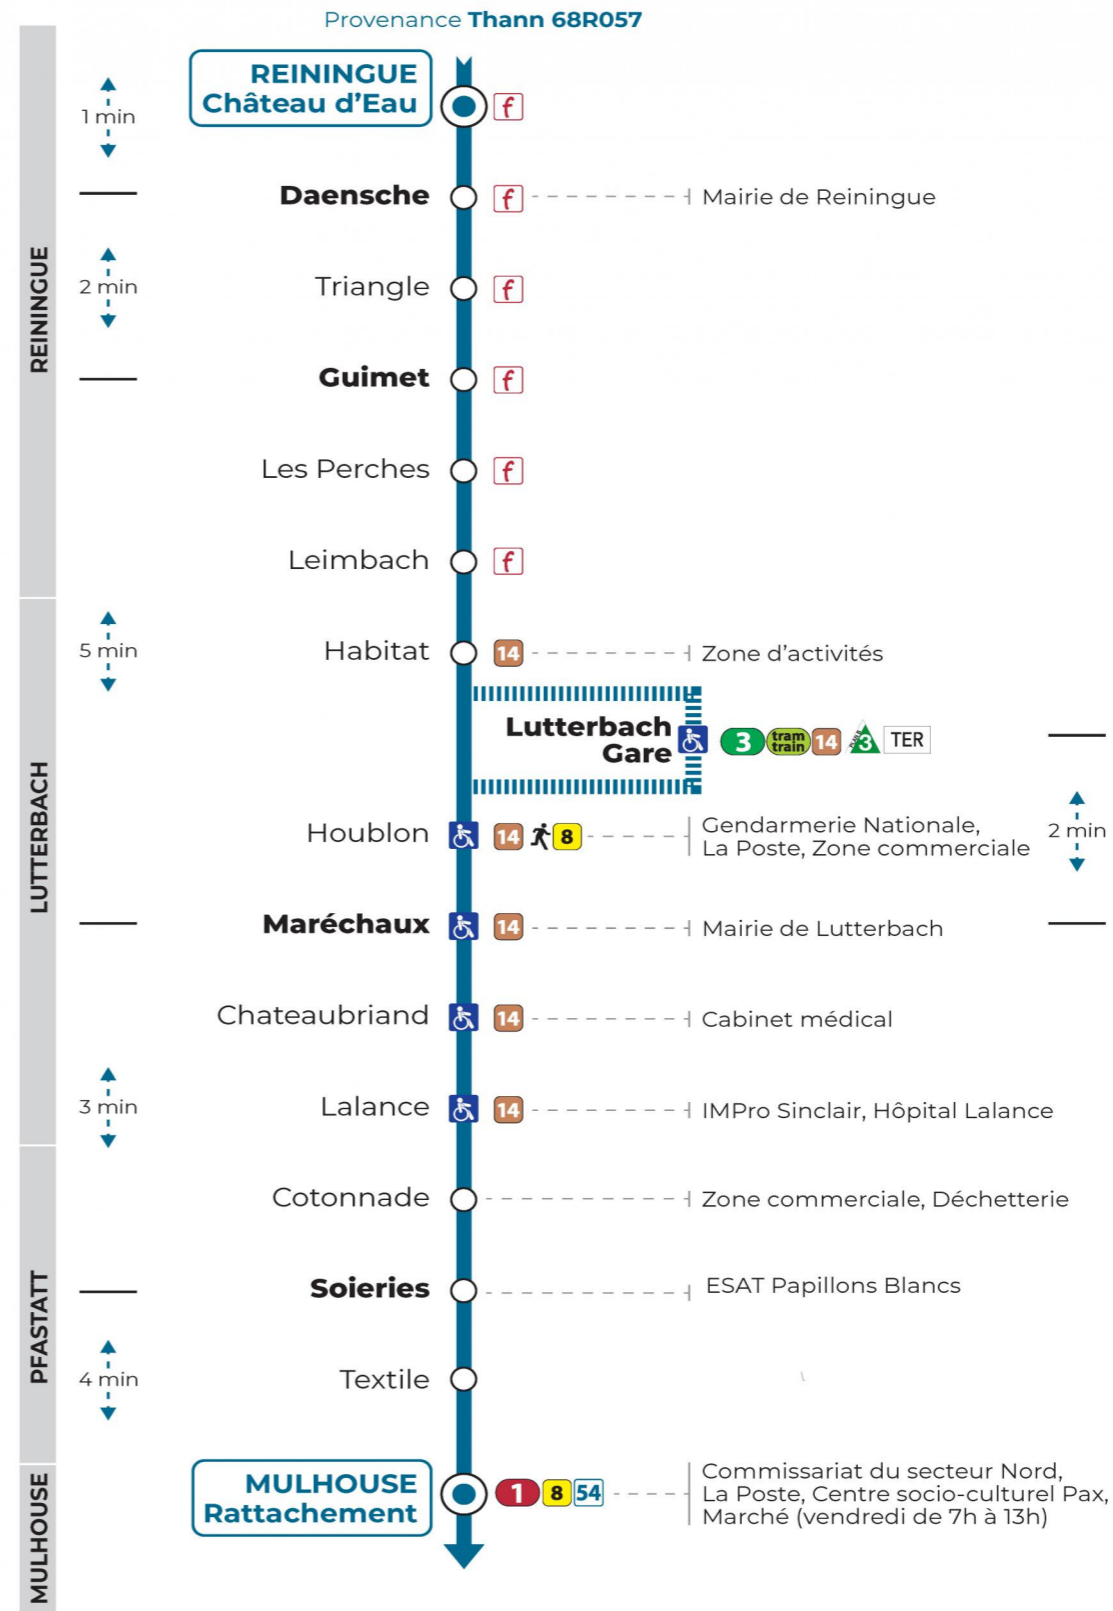

50

arrêt SOIERIES
direction **RATTACHEMENT**

Valables du 4 septembre 2023 au 1er septembre 2024 inclus

Gültig vom 4. September 2023 bis zum 1. September 2024
Valid from September 4, 2023 to September 1, 2024

Lundi à vendredi en période scolaire

Montag bis Freitag während der Schulzeit
Monday to Friday in school period

7h	8h	9h	10h	11h	12h	13h	14h	15h	16h	17h
02	12					11			35 ^b	01
	23					55 ^a				35 ^b

a : Circule uniquement le mercredi
b : Ne circule pas le mercredi

Schulferien / school holidays

du 06 Jul 2024 au 01 Sep 2024

Samedi

Samstag
Saturday

8h	9h	10h	11h	12h	13h
23					11

Le plus proche
TABAC DE LA TUILERIE
1 rue Josué Hofer
Mulhouse

Votre bus en direct

Flashez ce QR-Code pour connaître le prochain passage en temps réel

SAE:5210

Arrêt accessible
 Correspondance bus à proximité