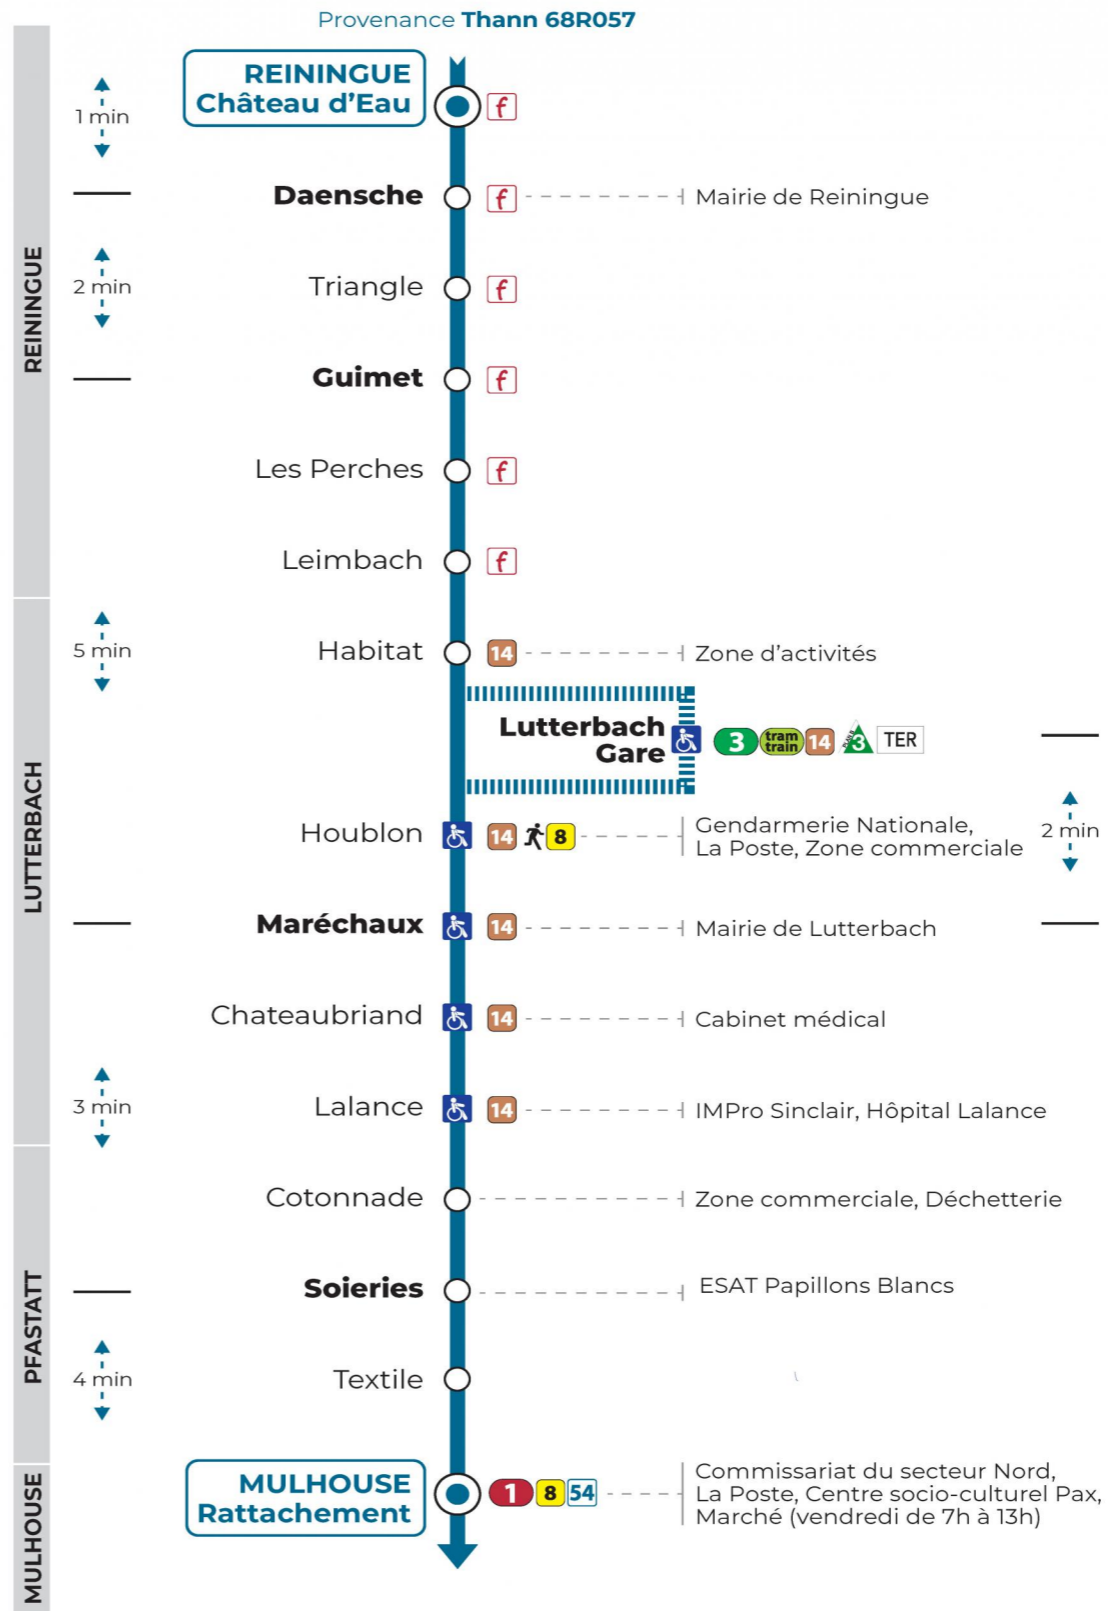

Montag bis Freitag während der Schulzeit  
Monday to Friday in school period

6h	7h	8h	9h	10h	11h	12h	13h	14h	15h	16h	17h
58		11 20					08 52 <sup>a</sup>			32 <sup>b</sup> 59	32 <sup>b</sup>

a : Circule uniquement le mercredi  
b : Ne circule pas le mercredi

**Lundi à vendredi en vacances scolaires**

Montag bis Freitag während der Schulferien  
Monday to Friday during school holidays

6h	7h	8h	9h	10h	11h	12h	13h	14h	15h	16h
58		11 20					08			59

**Vacances scolaires**

Schulferien / school holidays

du 06 Jul 2024 au 01 Sep 2024

**Samedi**

Samstag  
Saturday

8h	9h	10h	11h	12h	13h
20					08

**Le plus proche**  
**TABAC BETTY**  
19 rue Aristide Briand  
Lutterbach

**Votre bus en direct**

Flashez ce QR-Code pour connaître le prochain passage en temps réel

Arrêt accessible  
 Correspondance bus à proximité