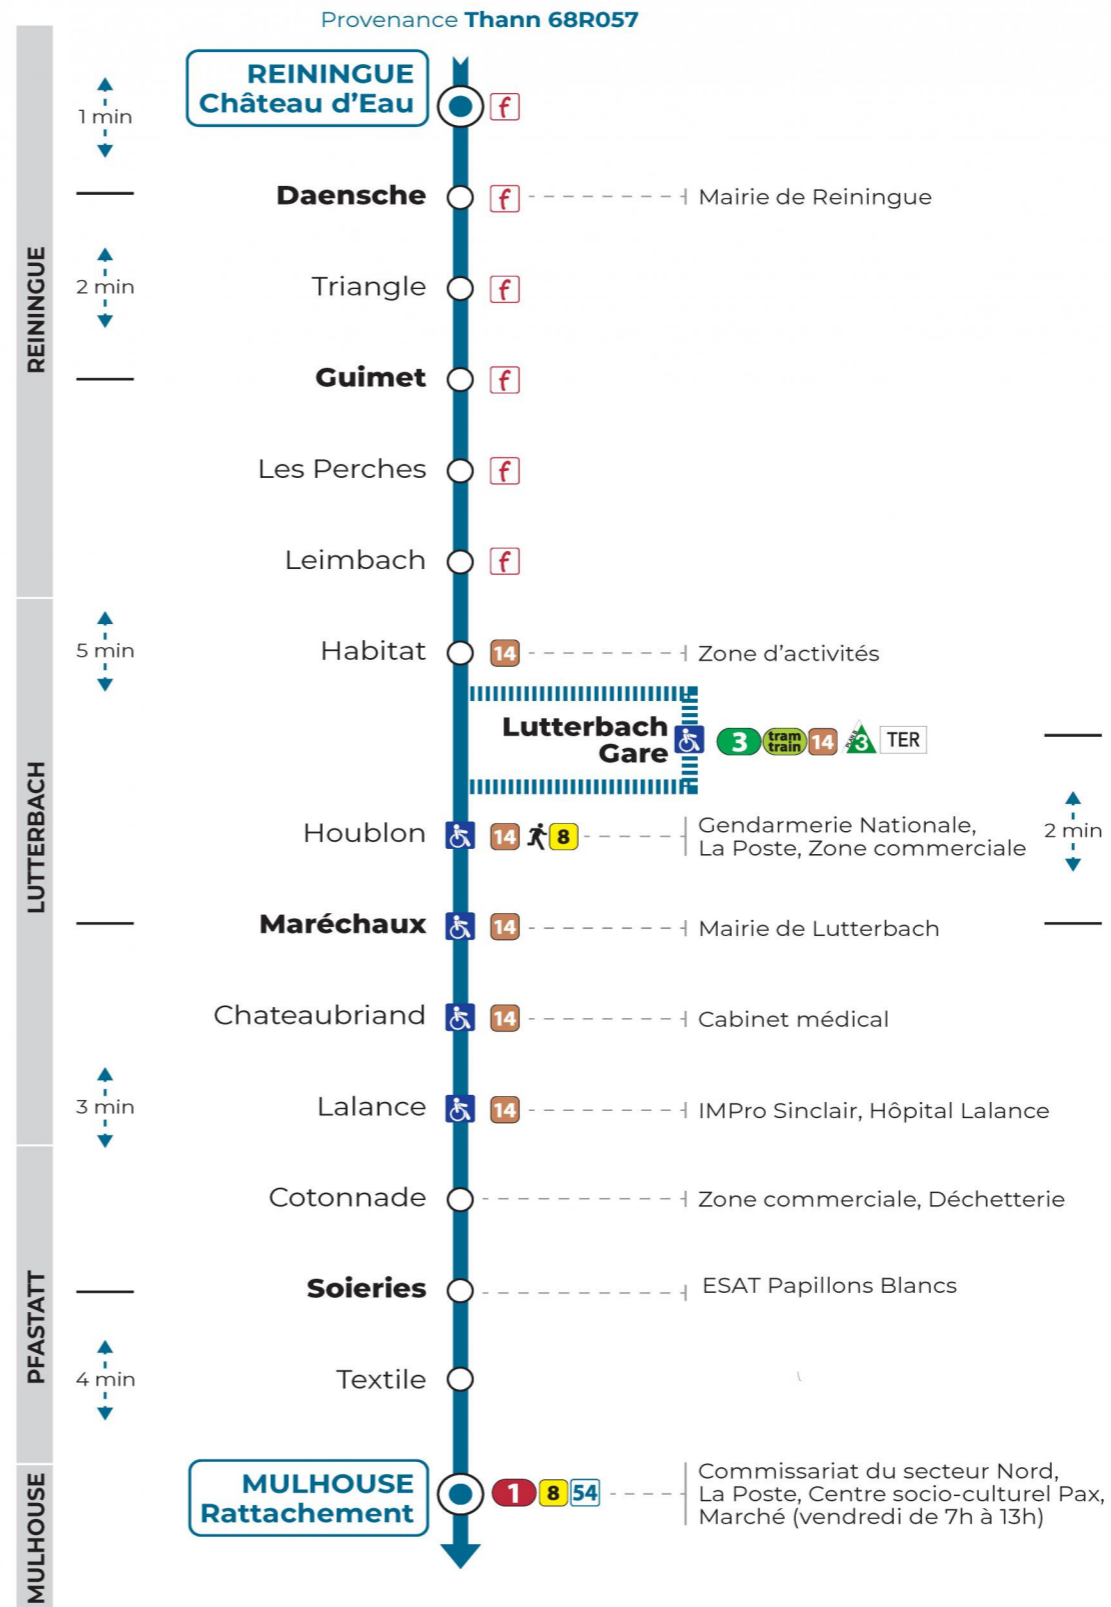

**50**

**arrêt MARECHAUX**  
direction **RATTACHEMENT**

**Valables du 4 septembre 2023 au 1er septembre 2024 inclus**

Gültig vom 4. September 2023 bis zum 1. September 2024  
Valid from September 4, 2023 to September 1, 2024

a : Circule uniquement le mercredi  
b : Ne circule pas le mercredi

**Lundi à vendredi en vacances scolaires**

Montag bis Freitag während der Schulferien  
Monday to Friday during school holidays

6h	7h	8h	9h	10h	11h	12h	13h	14h	15h	16h
57		10 19					07			59

**Vacances scolaires**

Schulferien / school holidays

du 06 Jul 2024 au 01 Sep 2024

**Samedi**

Samstag  
Saturday

8h	9h	10h	11h	12h	13h
19					07

**Le plus proche**  
**TABAC BETTY**  
19 rue Aristide Briand  
Lutterbach

**Votre bus en direct**

Flashez ce QR-Code pour connaître le prochain passage en temps réel

Arrêt accessible  
 Correspondance bus à proximité