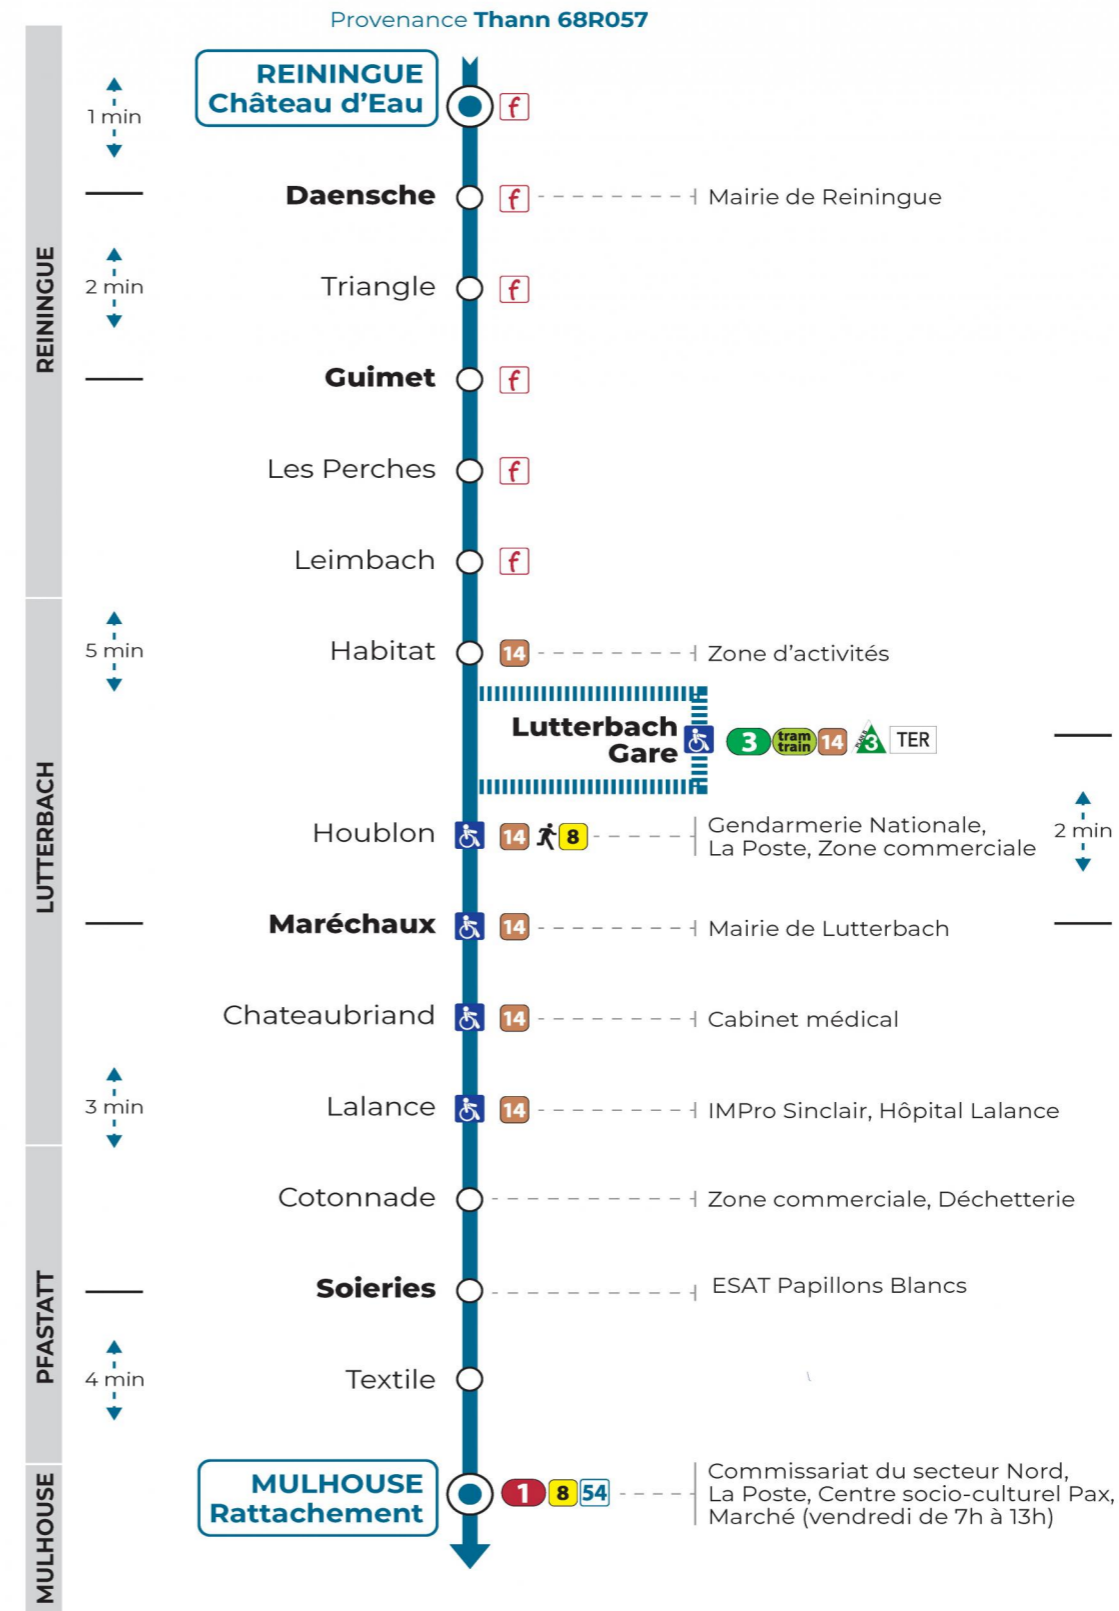

50

arrêt HABITAT
direction **RATTACHEMENT**

Valables du 4 septembre 2023 au 1er septembre 2024 inclus

Gültig vom 4. September 2023 bis zum 1. September 2024
Valid from September 4, 2023 to September 1, 2024

Lundi à vendredi en période scolaire

Montag bis Freitag während der Schulzeit
Monday to Friday in school period

6h	7h	8h	9h	10h	11h	12h	13h	14h	15h	16h	17h
54		16					04 49 ^a			29 ^b	29 ^b

a : Circule uniquement le mercredi
b : Ne circule pas le mercredi

du 06 Jul 2024 au 01 Sep 2024

Samedi

Samstag
Saturday

8h	9h	10h	11h	12h	13h
16					04

Le plus proche
TABAC BETTY
19 rue Aristide Briand
Lutterbach

Votre bus en direct
Flashez ce QR-Code pour connaître le prochain passage en temps réel

SAE:801

 Arrêt accessible
 Correspondance bus à proximité