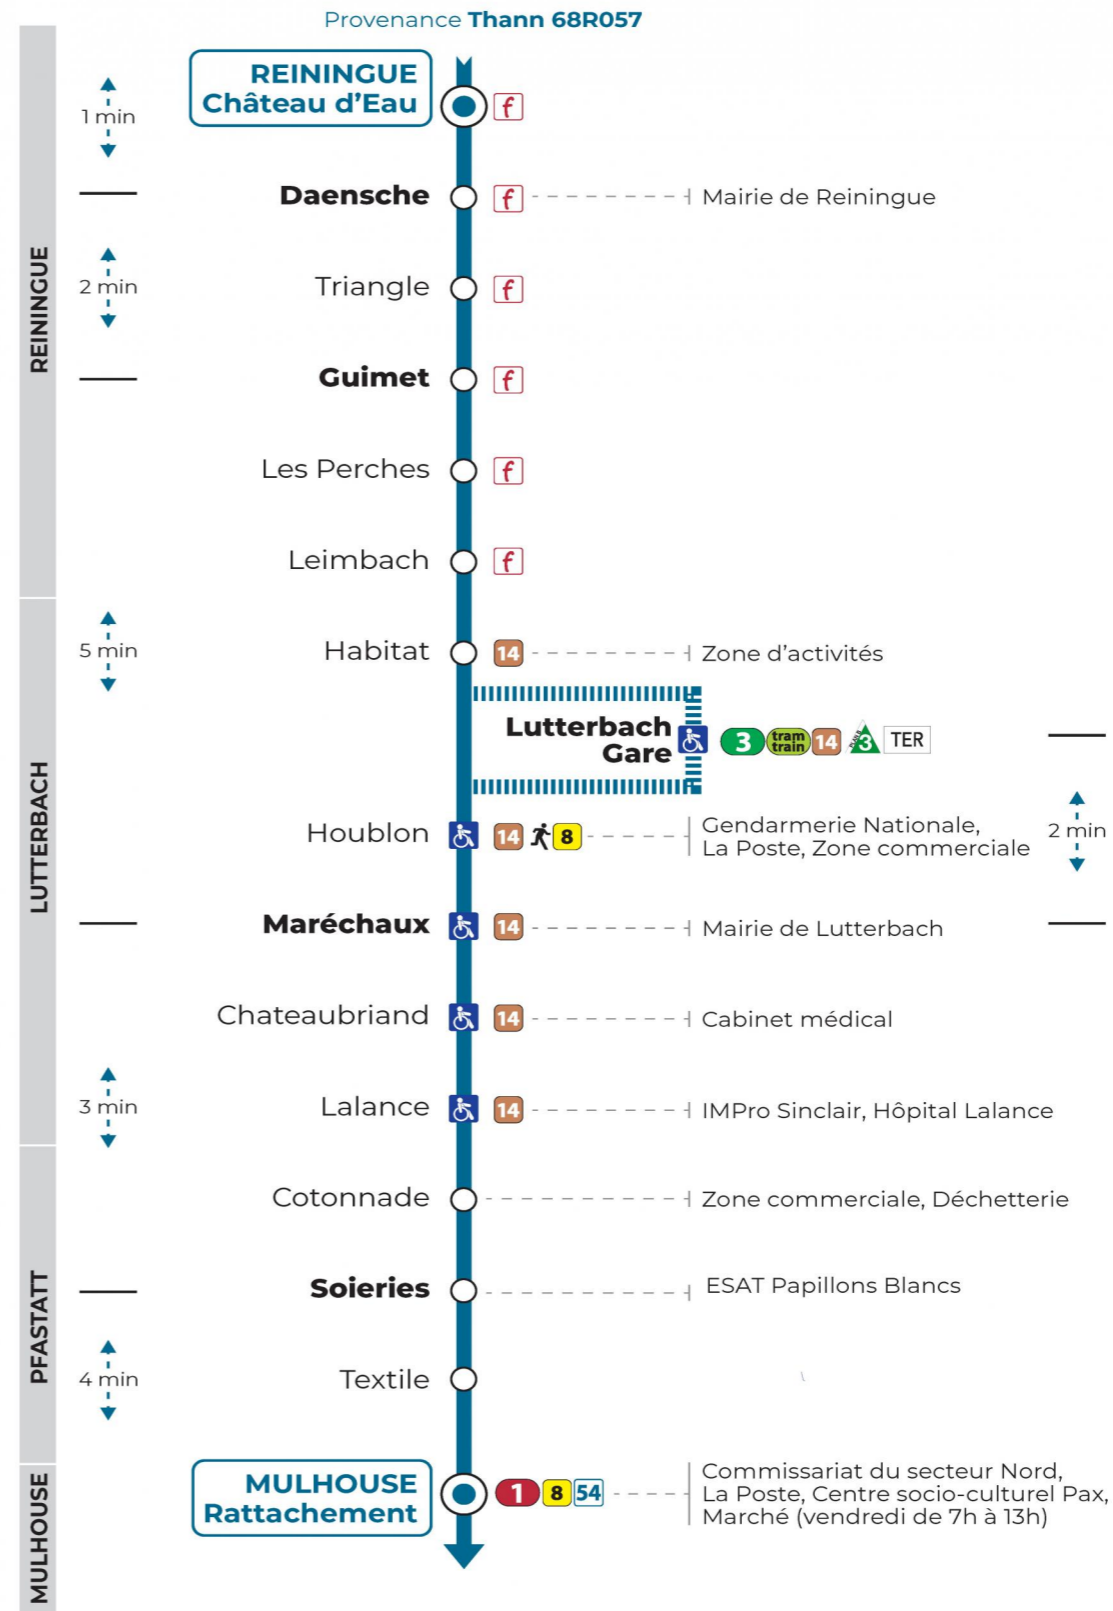

50

arrêt DAENSCHÉ
direction **RATTACHEMENT**

Valables du 4 septembre 2023 au 1er septembre 2024 inclus

Gültig vom 4. September 2023 bis zum 1. September 2024
Valid from September 4, 2023 to September 1, 2024

Lundi à vendredi en période scolaire

Montag bis Freitag während der Schulzeit
Monday to Friday in school period

6h	7h	8h	9h	10h	11h	12h	13h	14h	15h	16h	17h
48		11				59	43 ^a			23 ^b	23 ^b

a : Circule uniquement le mercredi
b : Ne circule pas le mercredi

Schulferien / school holidays

Samedi

Samstag
Saturday

8h	9h	10h	11h	12h
11				59

Le plus proche
TABAC BETTY
19 rue Aristide Briand
Lutterbach

Votre bus en direct

Flashez ce QR-Code pour connaître le prochain passage en temps réel

SAE:2087

arrêt DAENSCHÉ

Valables du 4 septembre 2023 au 1er septembre 2024 inclus

Gültig vom 4. September 2023 bis zum 1. September 2024
Valid from September 4, 2023 to September 1, 2024

**Depuis l'arrêt «DAENSCHÉ», vous pouvez rejoindre les arrêts :
LUTTERBACH GARE**