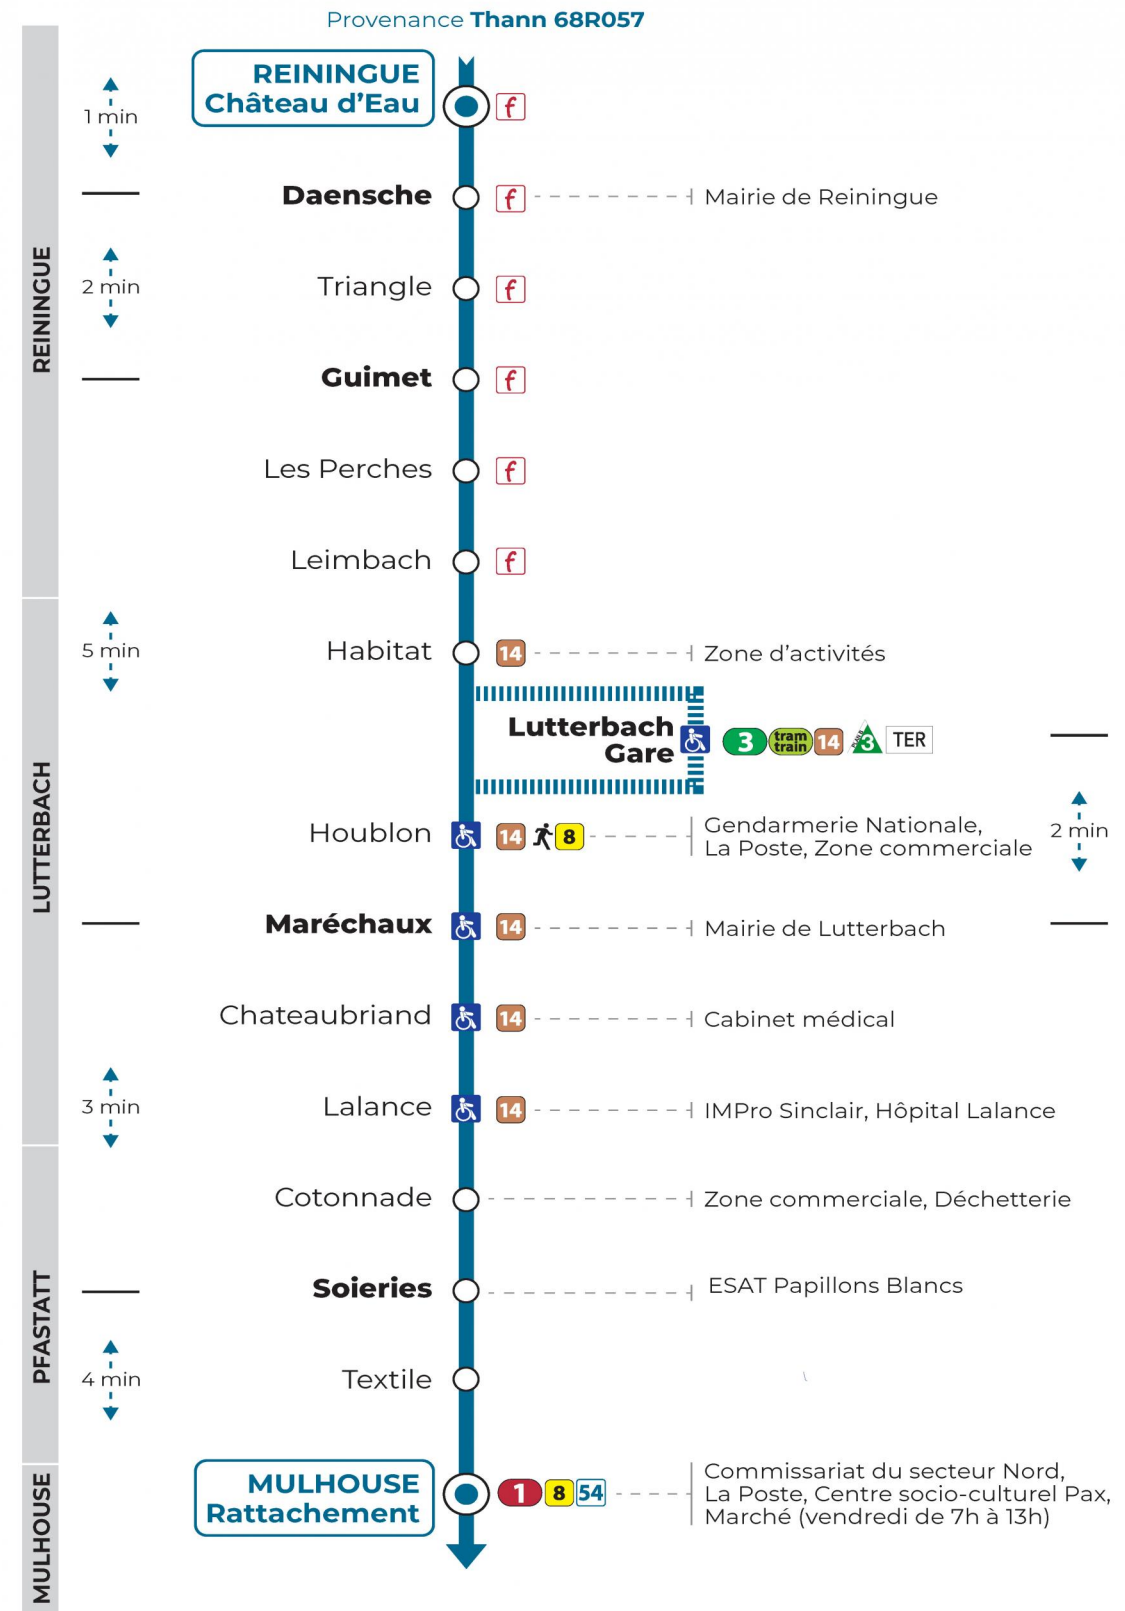

50**arrêt CHATEAU D'EAU**
direction **RATTACHEMENT****Valables du 4 septembre 2023 au 1er septembre 2024 inclus**Gültig vom 4. September 2023 bis zum 1. September 2024
Valid from September 4, 2023 to September 1, 2024**Lundi à vendredi en période scolaire**Montag bis Freitag während der Schulzeit
Monday to Friday in school period

6h	7h	8h	9h	10h	11h	12h
47		10				58

Vacances scolaires

Schulferien / school holidays

du 06 Jul 2024 au 01 Sep 2024

SamediSamstag
Saturday

8h	9h	10h	11h	12h
10				58

Le plus proche
TABAC BETTY
19 rue Aristide Briand
Lutterbach

Votre bus en direct

Flashez ce QR-Code pour connaître le prochain passage en temps réel

SAE:1840

arrêt CHATEAU D'EAU

Valables du 4 septembre 2023 au 1er septembre 2024 inclus

Gültig vom 4. September 2023 bis zum 1. September 2024
Valid from September 4, 2023 to September 1, 2024

Depuis l'arrêt «CHATEAU D'EAU», vous pouvez rejoindre les arrêts :
LUTTERBACH GARE

Lundi à vendredi

Montag bis Freitag / Monday to Friday

5H	6H	7H	8H	9H	10H	11H	12H	13H	14H	15H	16H	17H	18H	19H
				f	f	f	f		f	f	f	f	f	f