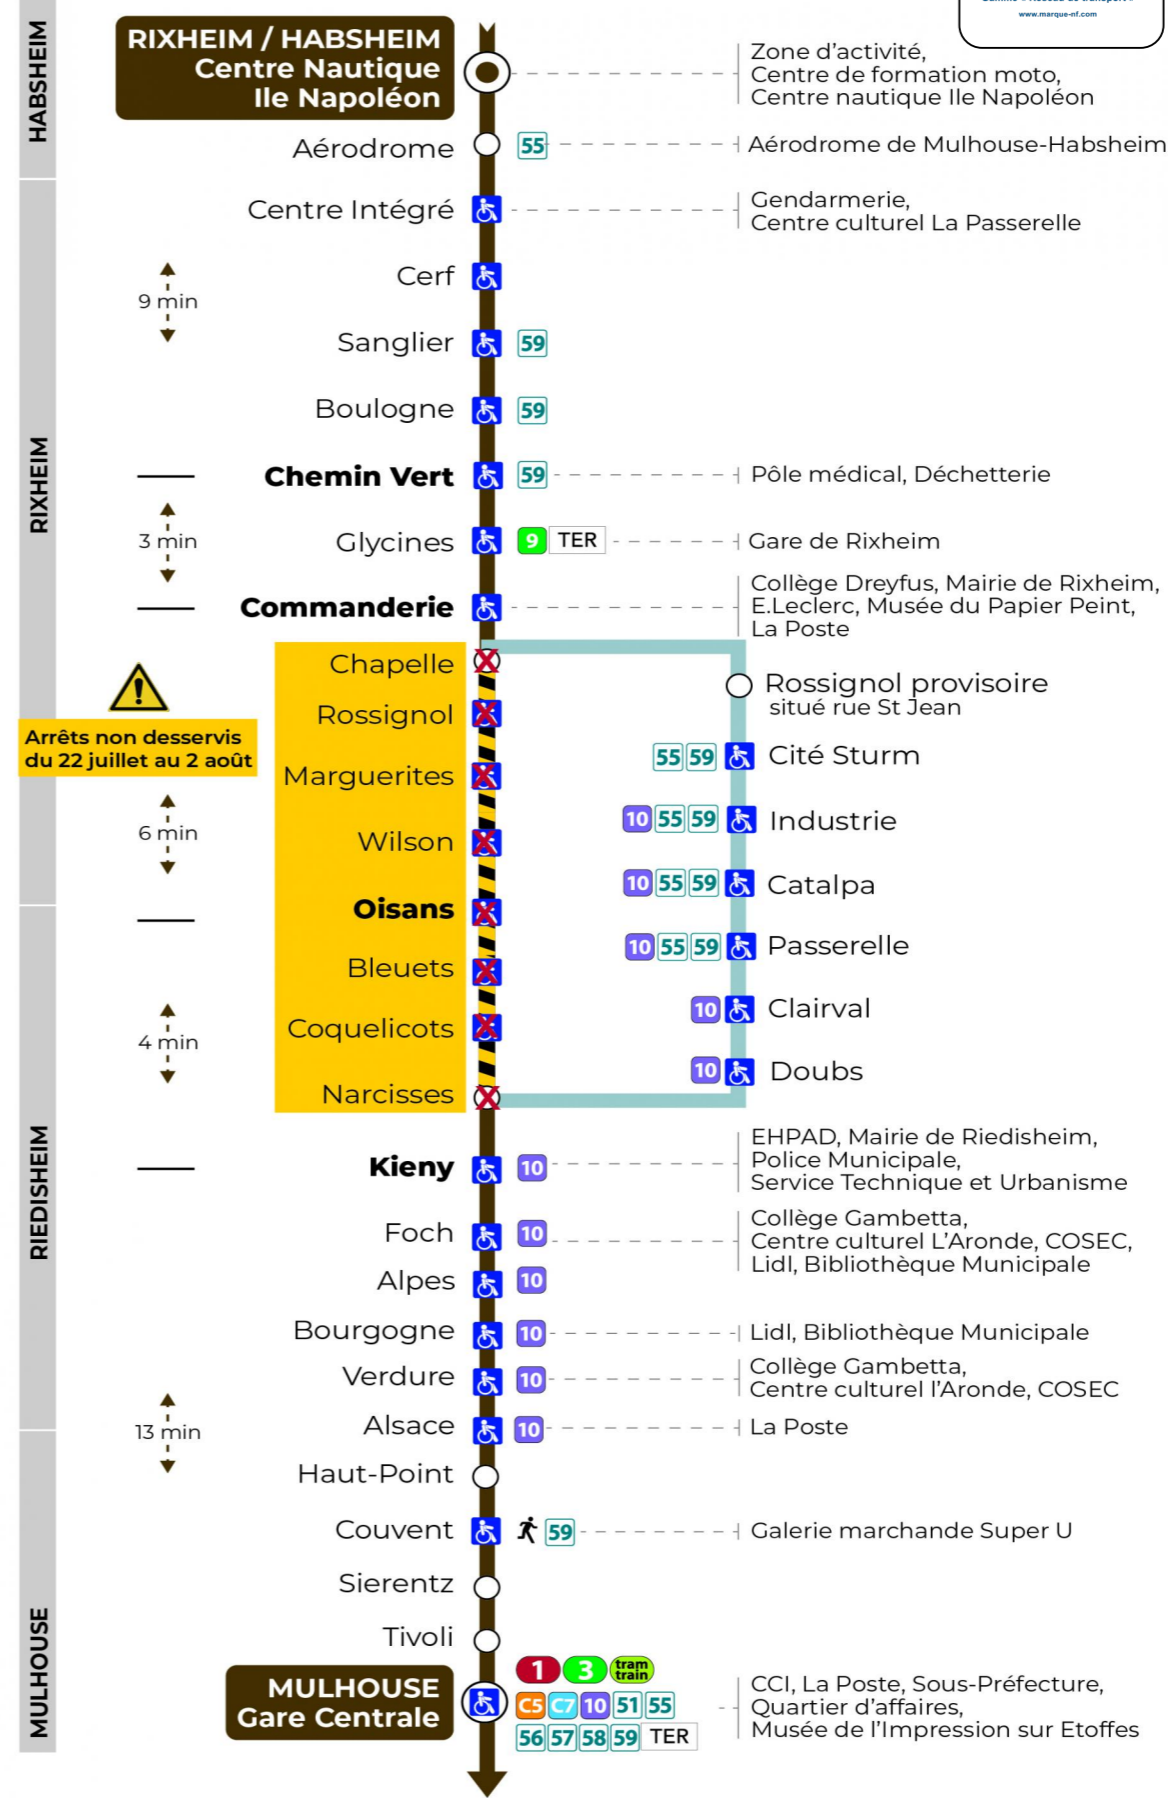

11 arrêt TIVOLI direction GARE CENTRALE

Valables du 29 juin au 1er septembre 2024 inclus

Gültig vom 29. Juni bis zum 1. September 2024
Valid from June 29, to September 1, 2024

Lundi à vendredi

Montag bis Freitag
Monday to Friday

6h	7h	8h	9h	10h	11h	12h	13h	14h	15h	16h	17h	18h	19h	20h	21h
31	15	07	00	00	00	00	15	07	00	00	14	15	07	45	56
52	30	30	22	15	15	15	30	30	22	15	29	37	33		
	45	45	45	37	37	30	45	45	45	37	52		56		

Dimanche et jours fériés

Sonntag und Feiertage
Sunday and bank holidays

7h	8h	9h	10h	11h	12h	13h	14h	15h	16h	17h	18h	19h	20h	21h
43	43	43	43	43	43	43	43	43	43	43	43	43	43	54

Le plus proche
TABAC LE CADRE NOIR
2 rue de Mulhouse
Riedisheim

Votre bus en direct

Flashez ce QR-Code pour connaître le prochain passage en temps réel

SAE:657

Arrêt accessible
 Correspondance bus à proximité

(DCM - ETE 24)