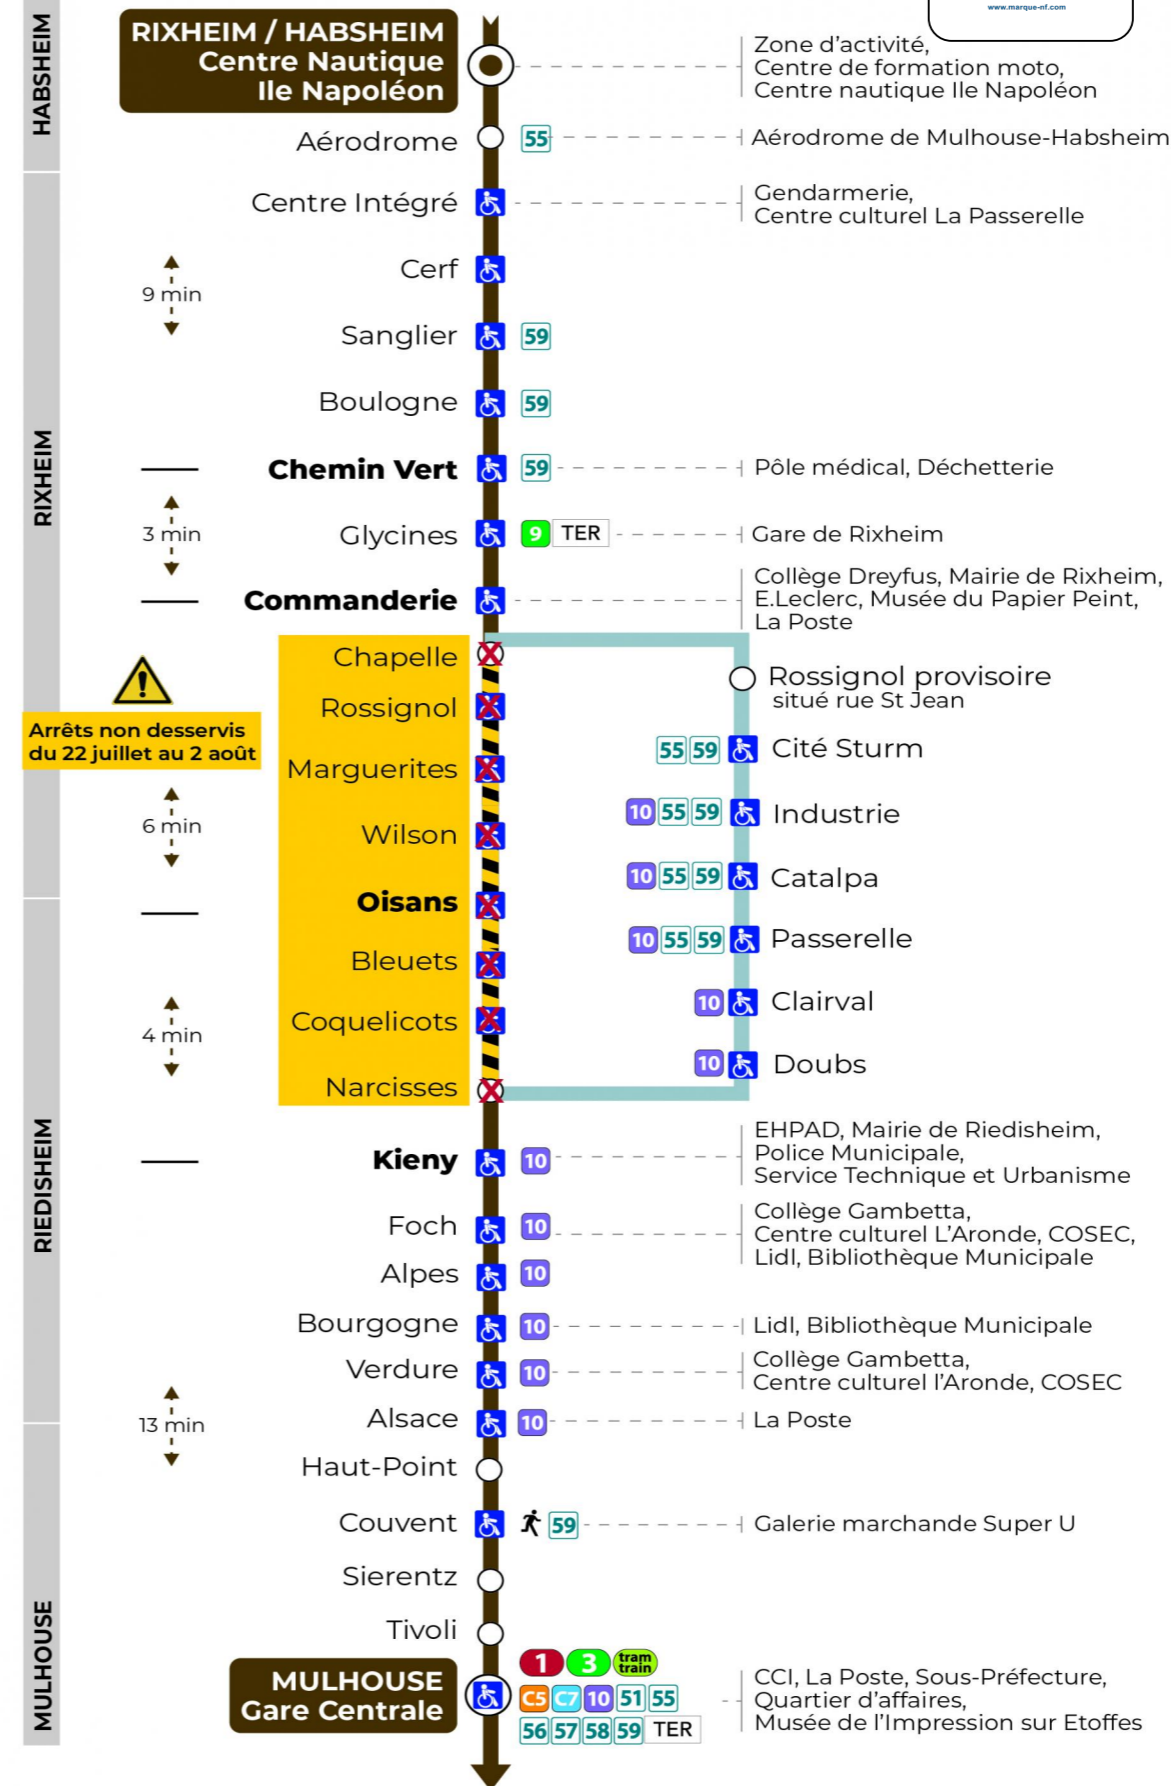

11 arrêt SIERENTZ direction GARE CENTRALE

Valables du 29 juin au 1er septembre 2024 inclus

Gültig vom 29. Juni bis zum 1. September 2024
Valid from June 29, to September 1, 2024

Lundi à vendredi

Montag bis Freitag
Monday to Friday

6h	7h	8h	9h	10h	11h	12h	13h	14h	15h	16h	17h	18h	19h	20h	21h
30	14	06	21	14	14	14	14	06	21	14	13	14	06	44	55
51	29	29	44	36	36	29	29	29	44	36	28	36	32		
	44	44	59	59	59	51	44	44	59	58	51		55		

Samedi

Samstag
Saturday

6h	7h	8h	9h	10h	11h	12h	13h	14h	15h	16h	17h	18h	19h	20h	21h
30	14	06	21	14	14	14	14	06	21	14	13	14	06	44	55
51	29	29	44	36	36	29	29	29	44	36	28	36	32		
	44	44	59	59	59	51	44	44	59	58	51		55		

Dimanche et jours fériés

Sonntag und Feiertage
Sunday and bank holidays

7h	8h	9h	10h	11h	12h	13h	14h	15h	16h	17h	18h	19h	20h	21h
42	42	42	42	42	42	42	42	42	42	42	42	42	42	53

Le plus proche
TABAC LE CADRE NOIR
2 rue de Mulhouse
Riedisheim