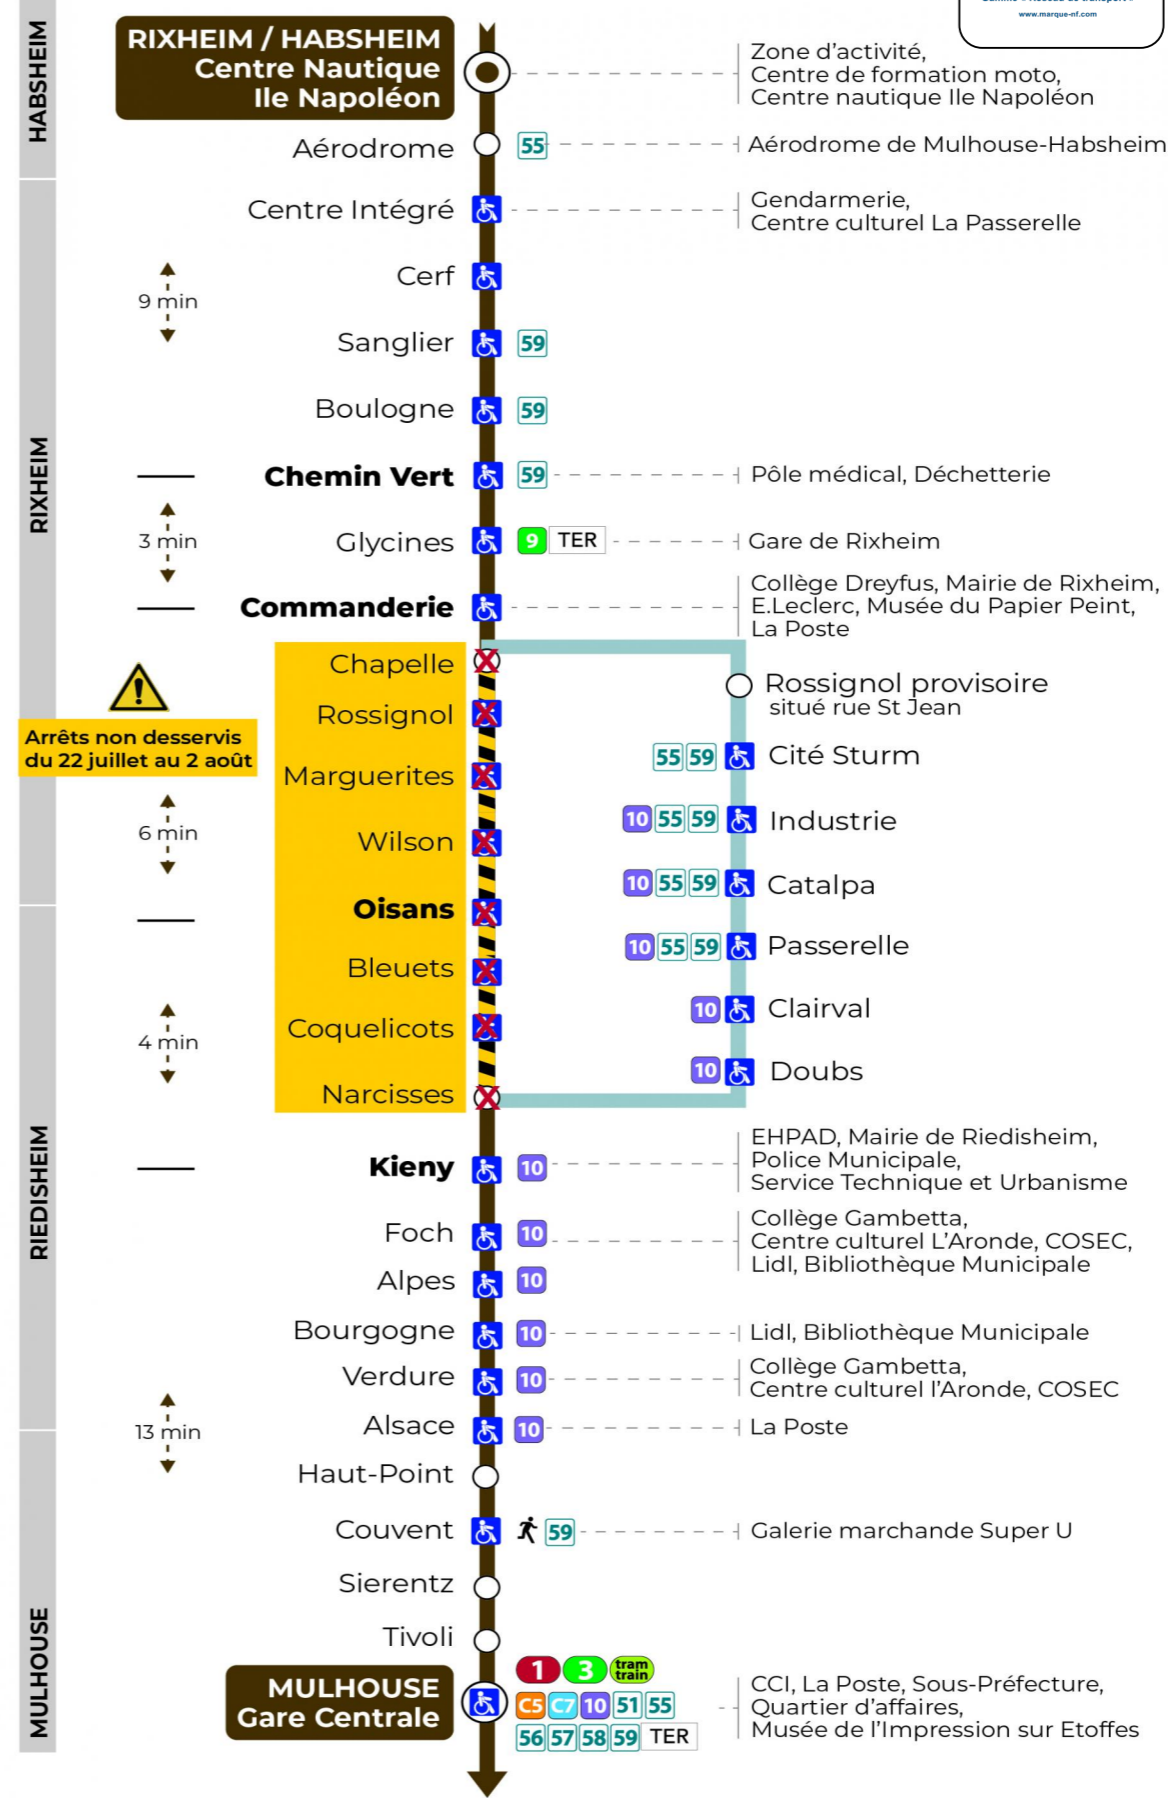

11

arrêt COUVENT direction GARE CENTRALE

Valables du 29 juin au 1er septembre 2024 inclus

Gültig vom 29. Juni bis zum 1. September 2024
Valid from June 29, to September 1, 2024

Lundi à vendredi

Montag bis Freitag
Monday to Friday

6h	7h	8h	9h	10h	11h	12h	13h	14h	15h	16h	17h	18h	19h	20h	21h
29	13	04	19	12	12	13	13	04	20	13	11	13	05	43	54
50	28	27	42	34	34	28	28	27	43	34	26	35	31		
	42	42	57	57	57	50	43	42	58	56	49		54		

Samedi

Samstag
Saturday

6h	7h	8h	9h	10h	11h	12h	13h	14h	15h	16h	17h	18h	19h	20h	21h
29	13	04	19	12	12	13	13	04	20	13	11	13	05	43	54
50	28	27	42	34	34	28	28	27	43	34	26	35	31		
	42	42	57	57	57	50	43	42	58	56	49		54		

Dimanche et jours fériés

Sonntag und Feiertage
Sunday and bank holidays

7h	8h	9h	10h	11h	12h	13h	14h	15h	16h	17h	18h	19h	20h	21h
41	41	41	41	41	41	41	41	41	41	41	41	41	41	52

Le plus proche
TABAC LE CADRE NOIR
2 rue de Mulhouse
Riedisheim

Votre bus en direct

Flashez ce QR-Code pour connaître le prochain passage en temps réel

Arrêt accessible
 Correspondance bus à proximité