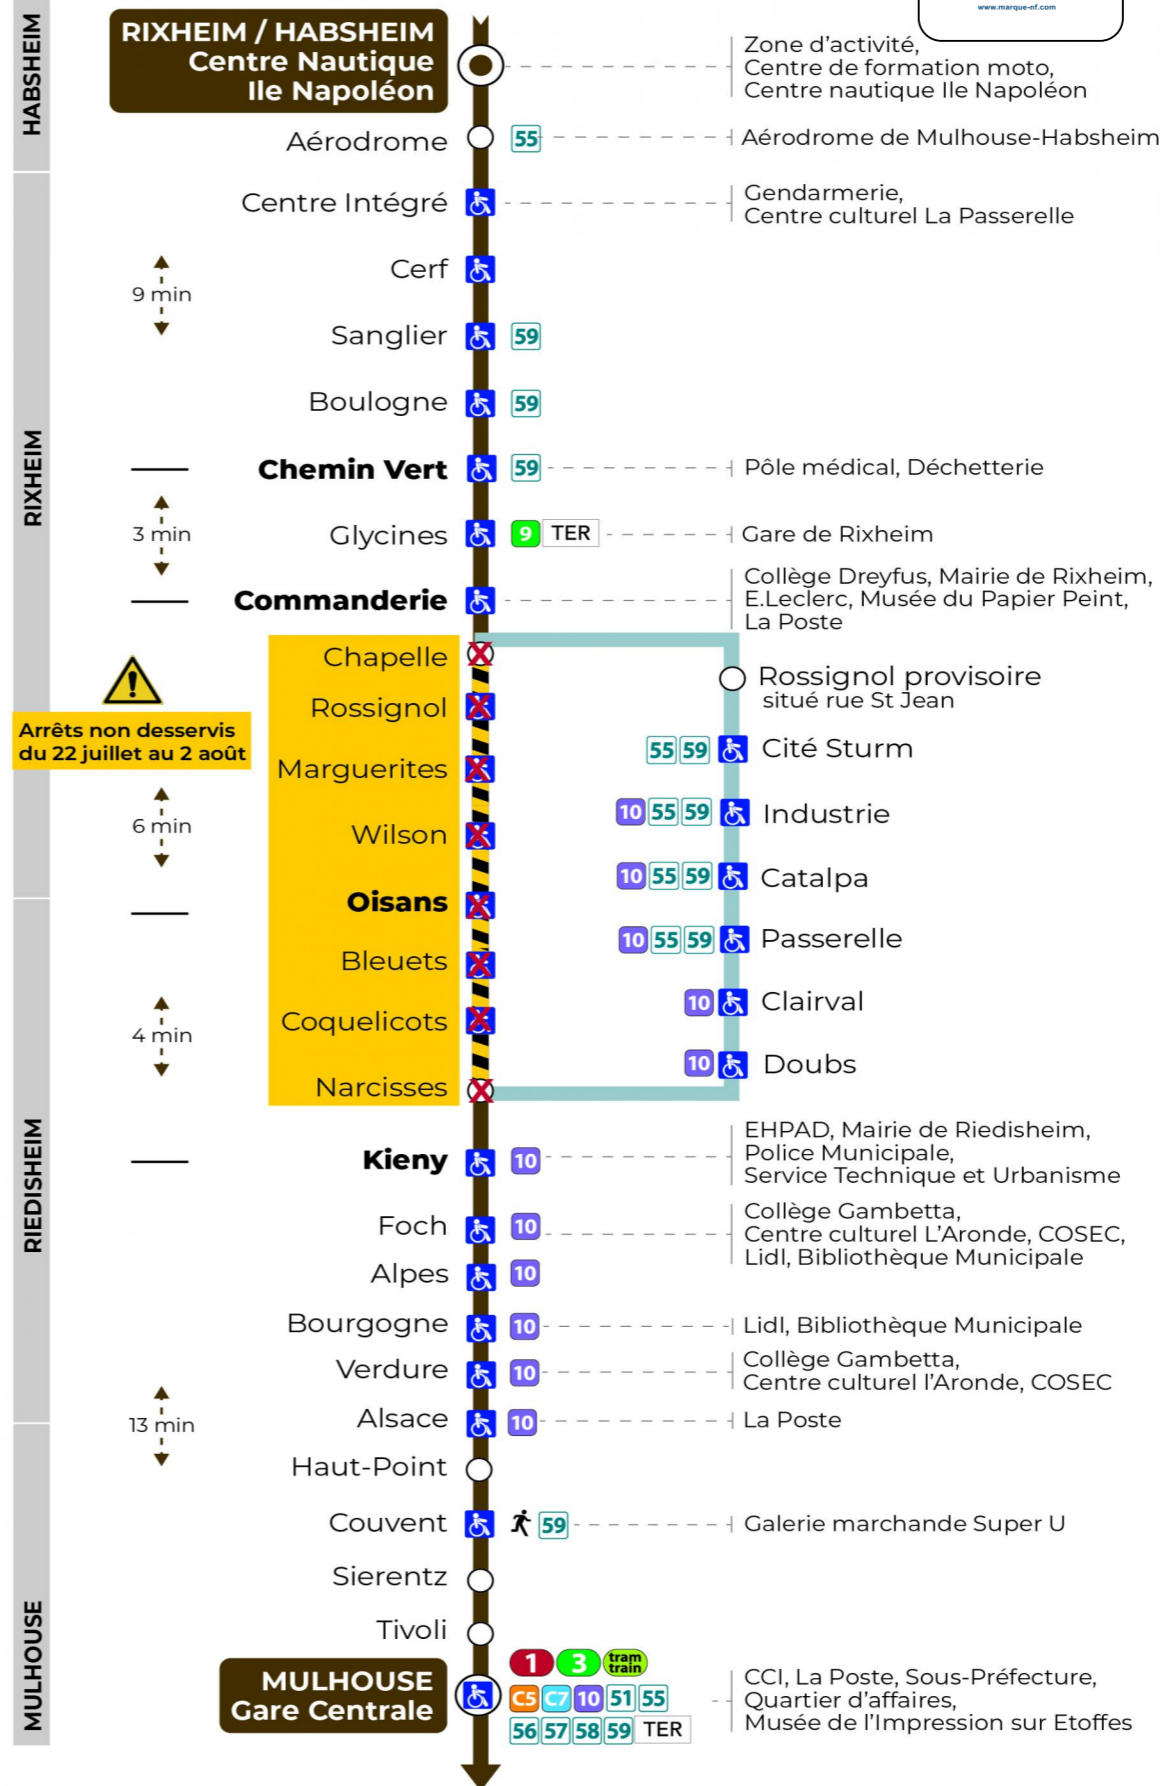

# 11 arrêt HAUT POINT direction GARE CENTRALE

### Lundi à vendredi

Montag bis Freitag  
Monday to Friday

6h	7h	8h	9h	10h	11h	12h	13h	14h	15h	16h	17h	18h	19h	20h	21h
27	11	03	18	11	11	11	11	03	18	11	10	11	03	41	52
48	26	26	41	33	33	26	26	26	41	33	25	33	29		
	41	41	56	56	56	48	41	41	56	55	48		52		
		56						56							

### Samedi

Samstag  
Saturday

6h	7h	8h	9h	10h	11h	12h	13h	14h	15h	16h	17h	18h	19h	20h	21h
27	11	03	18	11	11	11	11	03	18	11	10	11	03	41	52
48	26	26	41	33	33	26	26	26	41	33	25	33	29		
	41	41	56	56	56	48	41	41	56	55	48		52		
		56						56							

### Dimanche et jours fériés

Sonntag und Feiertage  
Sunday and bank holidays

7h	8h	9h	10h	11h	12h	13h	14h	15h	16h	17h	18h	19h	20h	21h
39	39	39	39	39	39	39	39	39	39	39	39	39	39	50

**Le plus proche**  
**TABAC LE CADRE NOIR**  
2 rue de Mulhouse  
Riedisheim