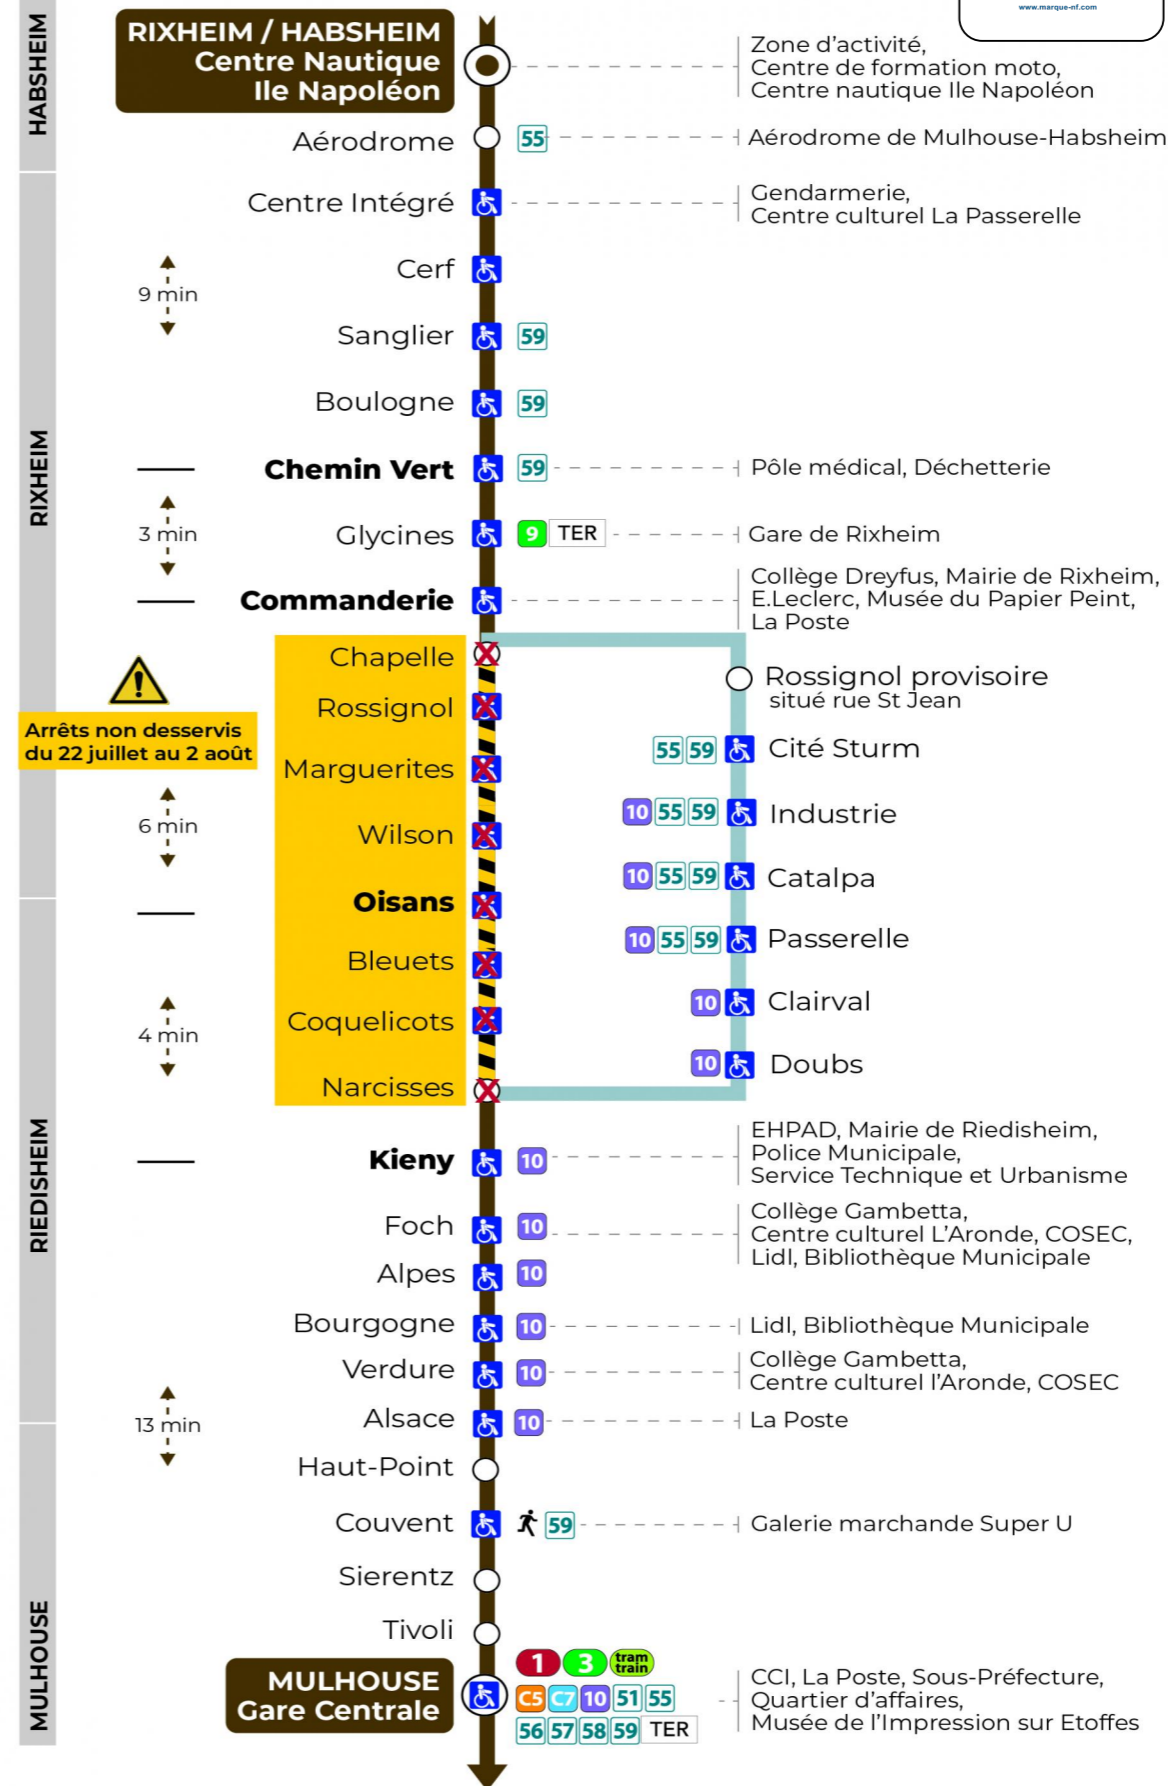

# 11 arrêt ALSACE direction GARE CENTRALE

### Lundi à vendredi

Montag bis Freitag  
Monday to Friday

6h	7h	8h	9h	10h	11h	12h	13h	14h	15h	16h	17h	18h	19h	20h	21h
27	11	02	17	10	10	11	11	02	18	11	09	11	03	41	52
48	26	25	40	32	32	26	26	25	41	32	24	33	29		
	40	40	55	55	55	48	41	40	56	54	47		52		

### Samedi

Samstag  
Saturday

6h	7h	8h	9h	10h	11h	12h	13h	14h	15h	16h	17h	18h	19h	20h	21h
27	11	02	17	10	10	11	11	02	18	11	09	11	03	41	52
48	26	25	40	32	32	26	26	25	41	32	24	33	29		
	40	40	55	55	55	48	41	40	56	54	47		52		

### Dimanche et jours fériés

Sonntag und Feiertage  
Sunday and bank holidays

7h	8h	9h	10h	11h	12h	13h	14h	15h	16h	17h	18h	19h	20h	21h
39	39	39	39	39	39	39	39	39	39	39	39	39	39	50

**Le plus proche**  
**Point de vente Soléa**  
TABAC LE CADRE NOIR  
2 rue de Mulhouse  
Riedisheim