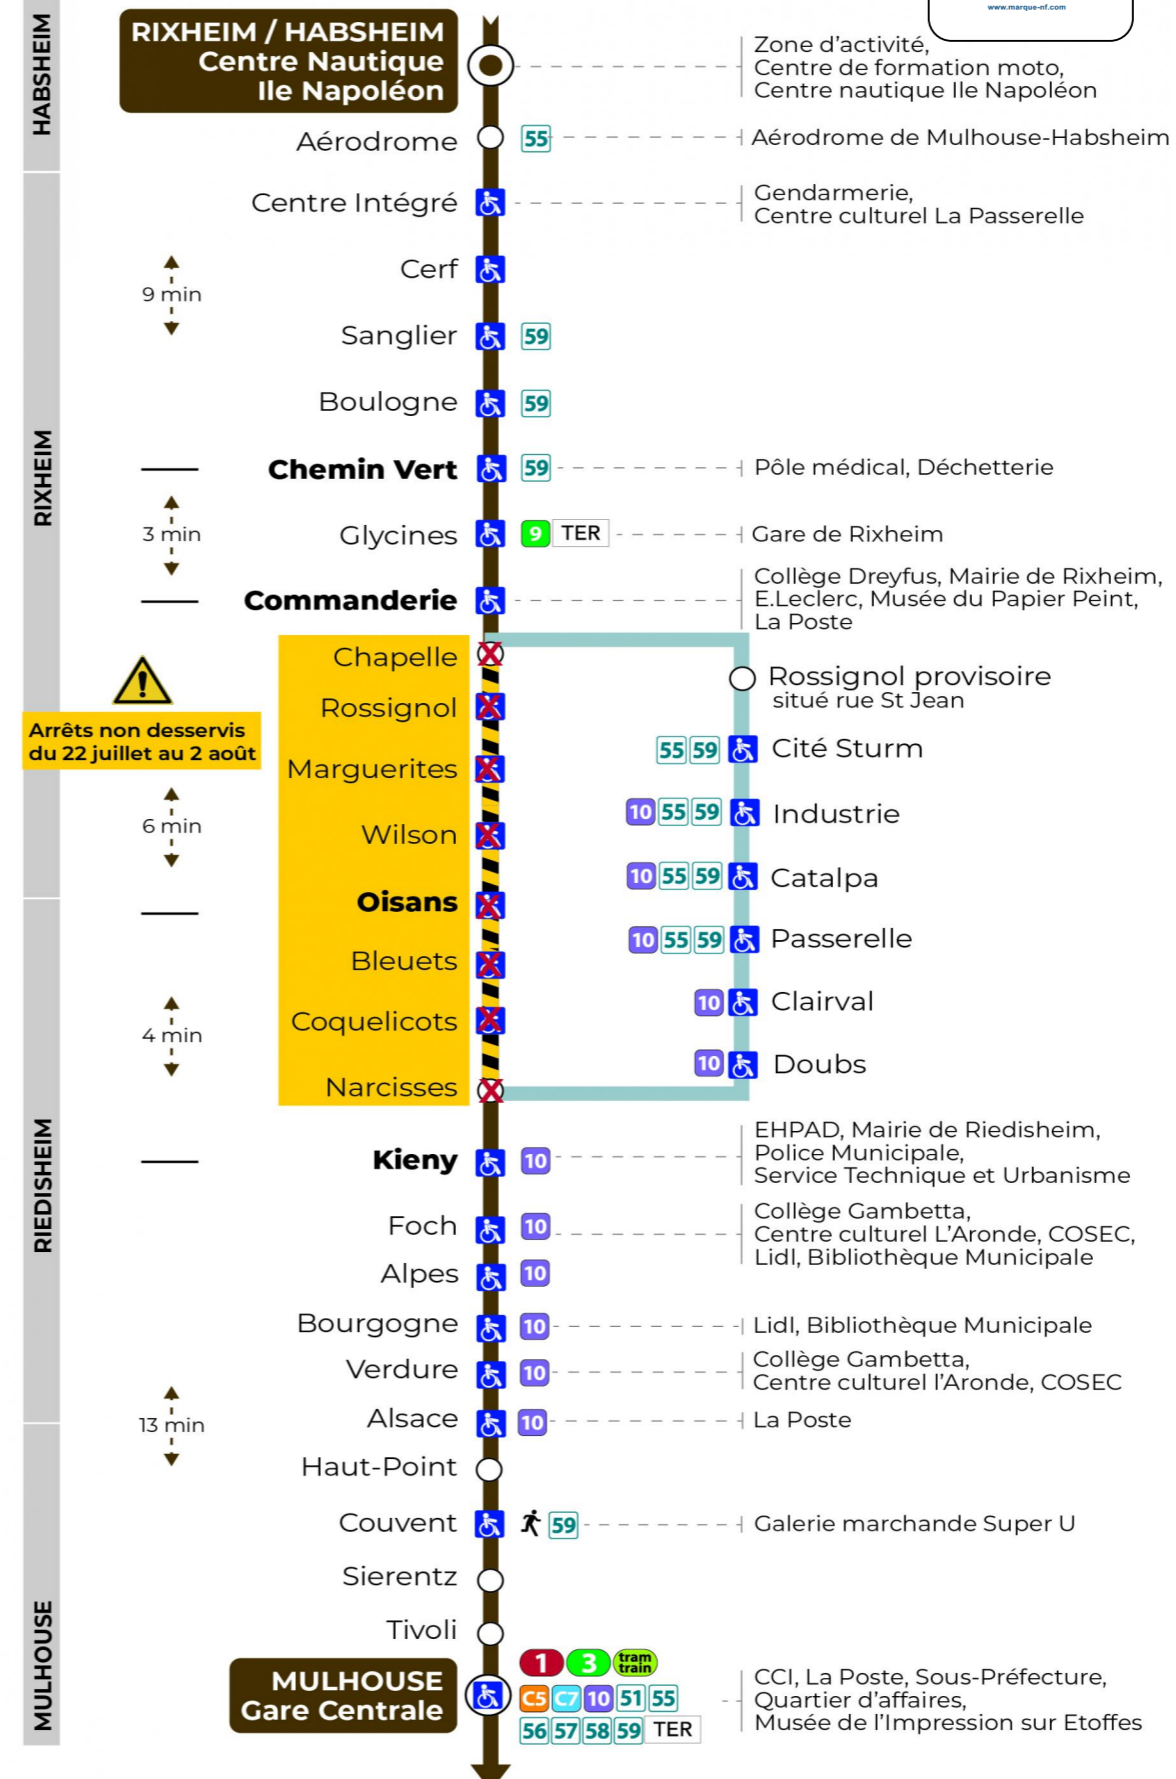

11 arrêt VERDURE direction GARE CENTRALE

Valables du 29 juin au 1er septembre 2024 inclus

Gültig vom 29. Juni bis zum 1. September 2024
Valid from June 29, to September 1, 2024

Lundi à vendredi

Montag bis Freitag
Monday to Friday

6h	7h	8h	9h	10h	11h	12h	13h	14h	15h	16h	17h	18h	19h	20h	21h
26	10	01	16	09	09	10	10	01	17	10	08	10	02	40	51
47	25	24	39	31	31	25	25	24	40	31	23	32	28		
	39	39	54	54	54	47	40	39	55	53	46		51		
		54						54							

Samedi

Samstag
Saturday

6h	7h	8h	9h	10h	11h	12h	13h	14h	15h	16h	17h	18h	19h	20h	21h
26	10	01	16	09	09	10	10	01	17	10	08	10	02	40	51
47	25	24	39	31	31	25	25	24	40	31	23	32	28		
	39	39	54	54	54	47	40	39	55	53	46		51		
		54						54							

Dimanche et jours fériés

Sonntag und Feiertage
Sunday and bank holidays

7h	8h	9h	10h	11h	12h	13h	14h	15h	16h	17h	18h	19h	20h	21h
38	38	38	38	38	38	38	38	38	38	38	38	38	38	49

Le plus proche
Point de vente Soléa
 TABAC LE CADRE NOIR
 2 rue de Mulhouse
 Riedisheim