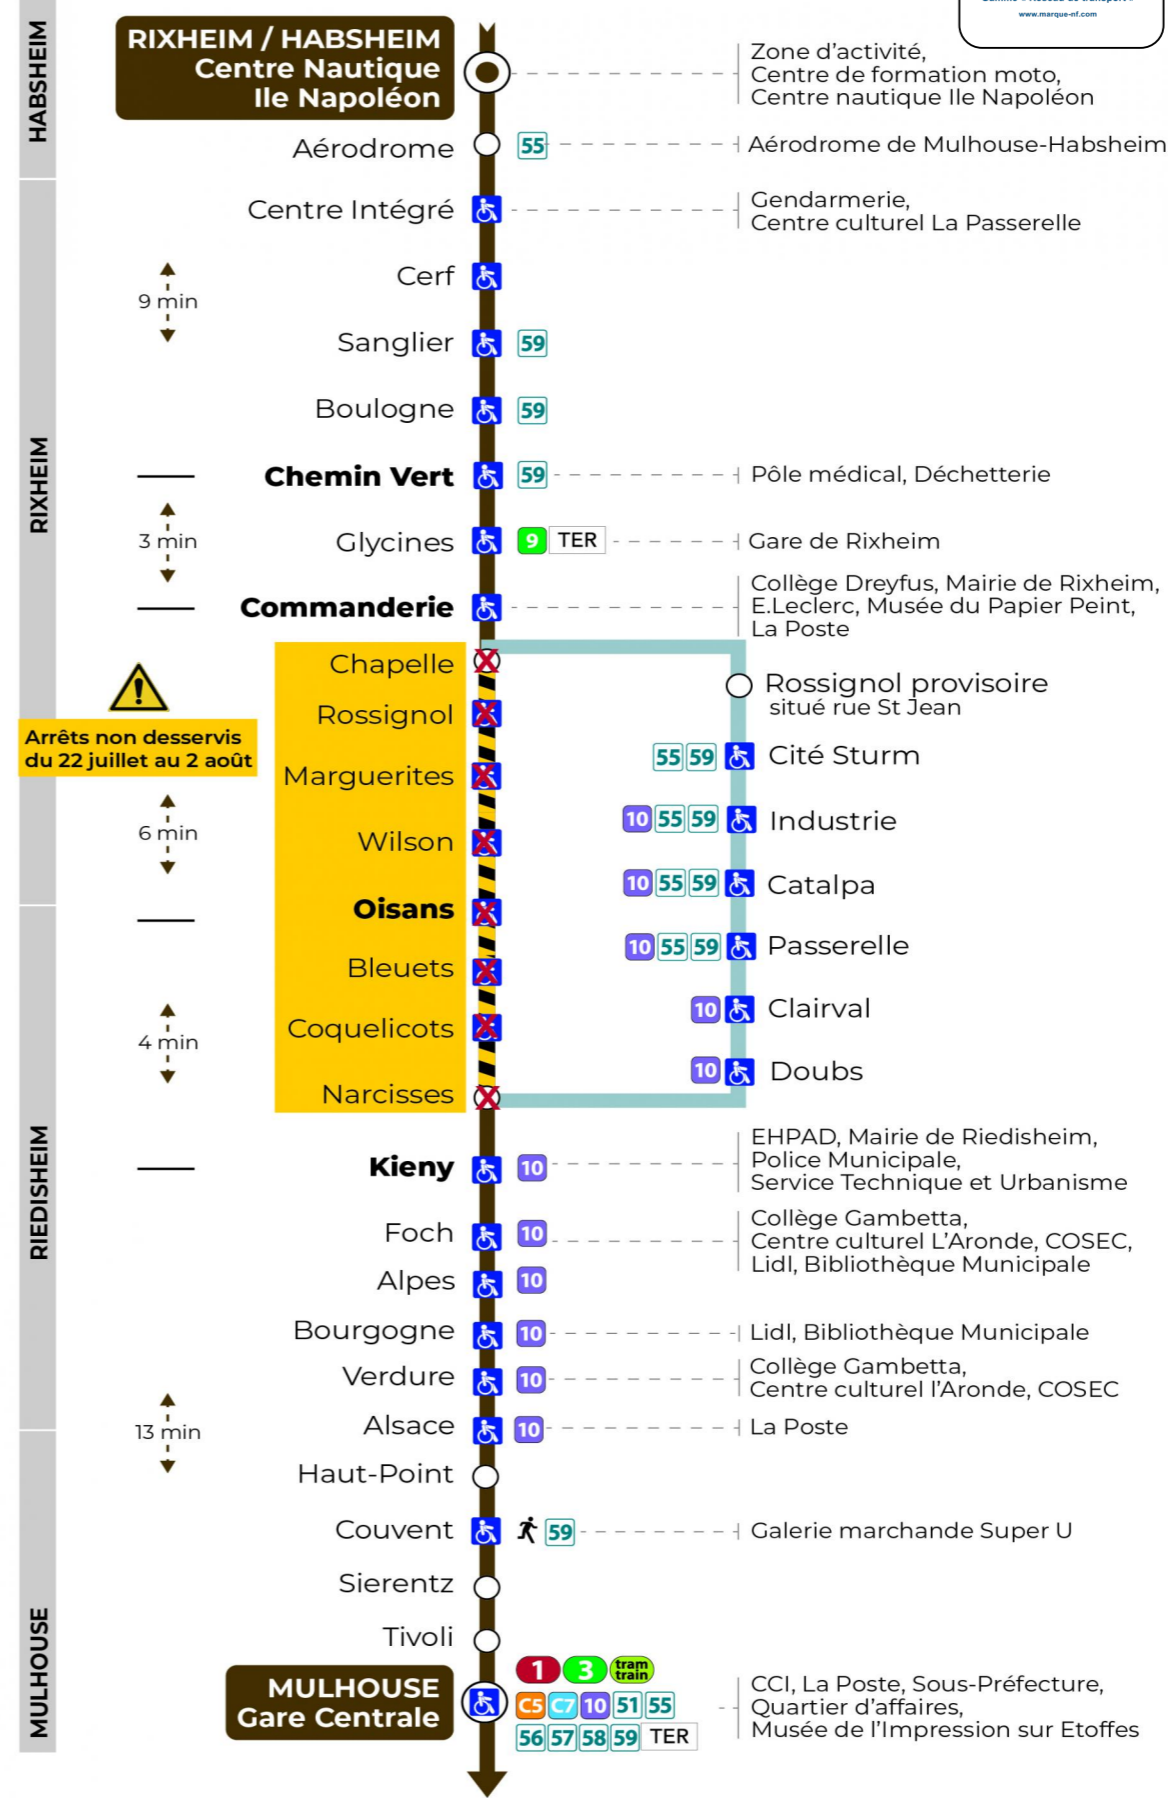

11 arrêt ALPES direction GARE CENTRALE

Valables du 29 juin au 1er septembre 2024 inclus

Gültig vom 29. Juni bis zum 1. September 2024
Valid from June 29, to September 1, 2024

Lundi à vendredi

Montag bis Freitag
Monday to Friday

6h	7h	8h	9h	10h	11h	12h	13h	14h	15h	16h	17h	18h	19h	20h	21h
24	08	22	14	07	07	08	08	22	15	08	06	08	00	39	50
45	23	37	37	29	29	23	23	37	38	29	21	30	27		
	37	52	52	52	52	45	38	52	53	51	44		50		
	59						59								

Samedi

Samstag
Saturday

6h	7h	8h	9h	10h	11h	12h	13h	14h	15h	16h	17h	18h	19h	20h	21h
24	08	22	14	07	07	08	08	22	15	08	06	08	00	39	50
45	23	37	37	29	29	23	23	37	38	29	21	30	27		
	37	52	52	52	52	45	38	52	53	51	44		50		
	59						59								

Dimanche et jours fériés

Sonntag und Feiertage
Sunday and bank holidays

7h	8h	9h	10h	11h	12h	13h	14h	15h	16h	17h	18h	19h	20h	21h
37	37	37	37	37	37	37	36	36	36	36	36	37	37	48

Le plus proche
Point de vente Soléa
 TABAC LE CADRE NOIR
 2 rue de Mulhouse
 Riedisheim