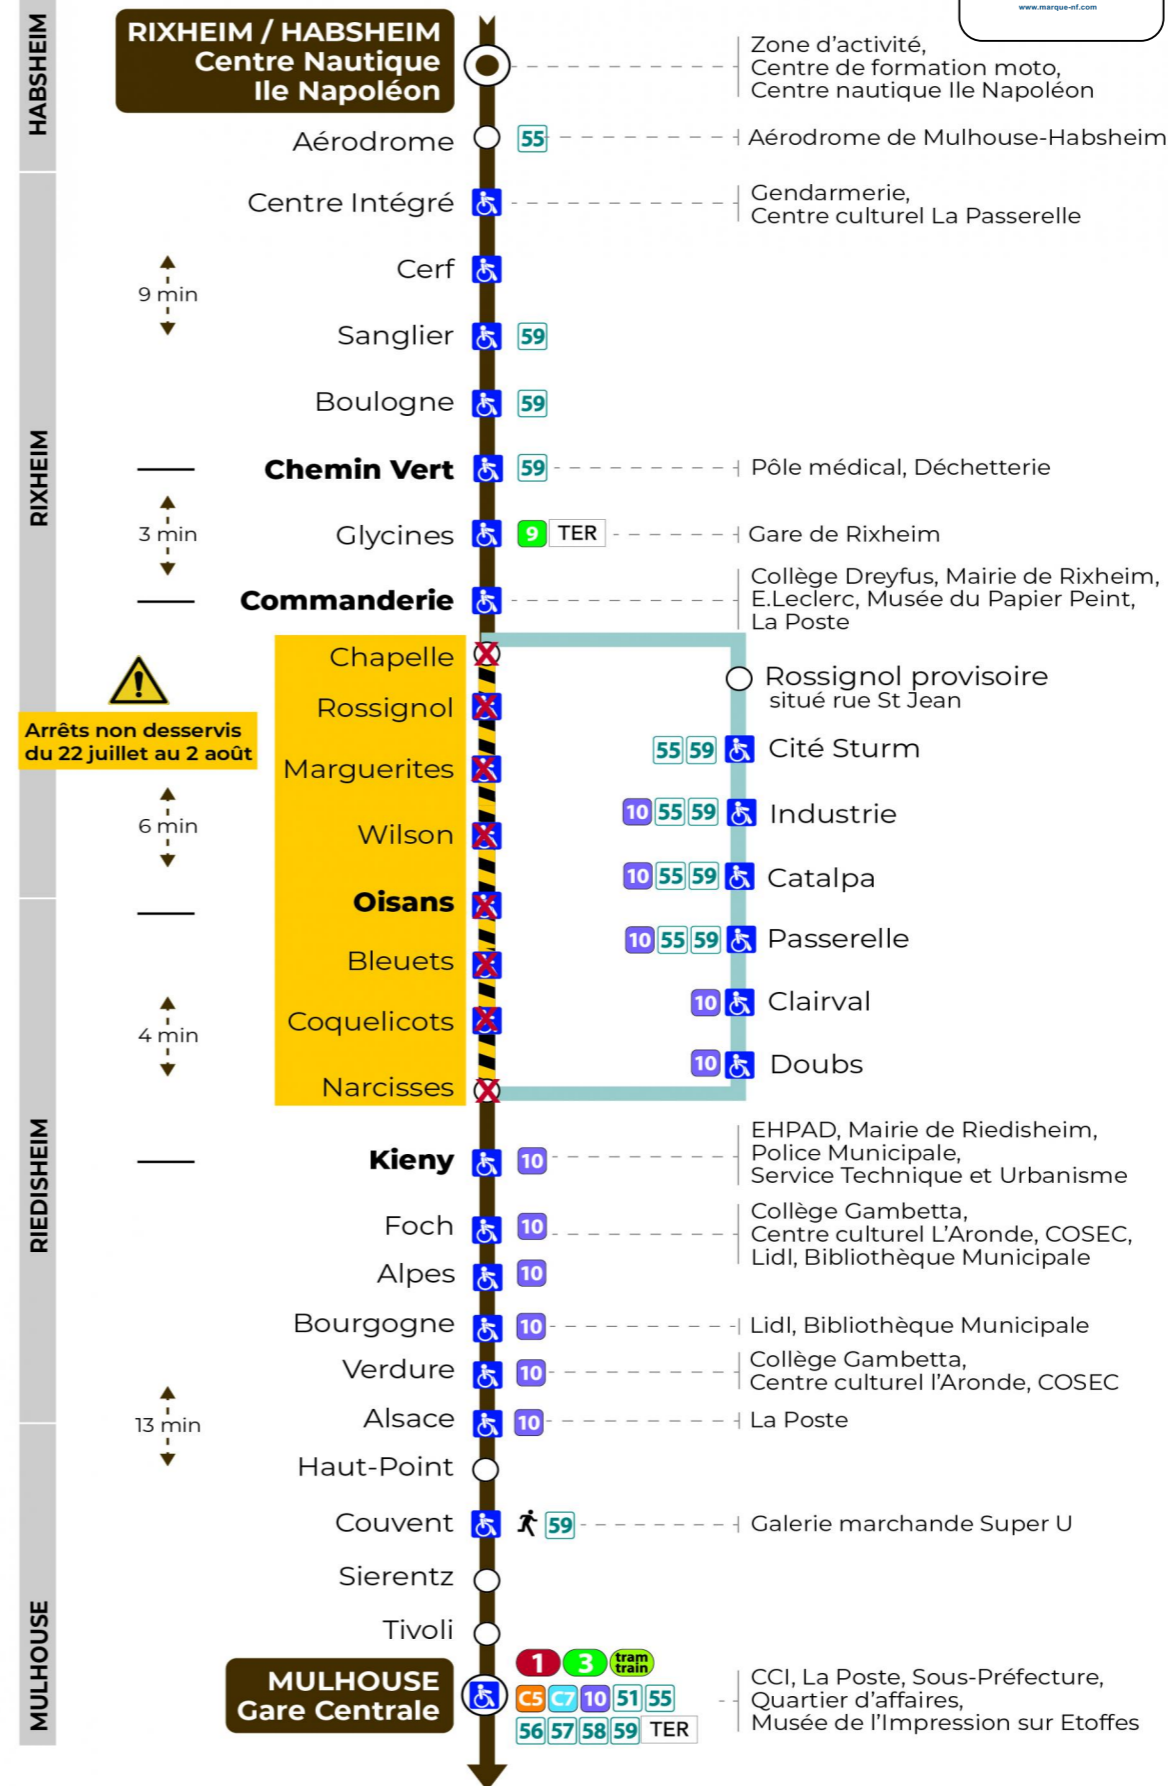

11 arrêt NARCISSES

direction GARE CENTRALE

Valables du 29 juin au 1er septembre 2024 inclus

Gültig vom 29. Juni bis zum 1. September 2024
Valid from June 29, to September 1, 2024

Lundi à vendredi

Montag bis Freitag
Monday to Friday

| 6h | 7h | 8h | 9h | 10h | 11h | 12h | 13h | 14h | 15h | 16h | 17h | 18h | 19h | 20h | 21h |
|----|----|----|----|-----|-----|-----|-----|-----|-----|-----|-----|-----|-----|-----|-----|
| 21 | 05 | 19 | 11 | 04 | 04 | 05 | 05 | 19 | 12 | 05 | 03 | 05 | 24 | 36 | 47 |
| 42 | 20 | 34 | 34 | 26 | 26 | 20 | 20 | 34 | 35 | 26 | 18 | 27 | 47 | | |
| | 34 | 49 | 49 | 49 | 49 | 42 | 35 | 49 | 50 | 48 | 41 | 57 | | | |
| | 56 | | | | | 56 | | | | | | | | | |

Samedi

Samstag
Saturday

| 6h | 7h | 8h | 9h | 10h | 11h | 12h | 13h | 14h | 15h | 16h | 17h | 18h | 19h | 20h | 21h |
|----|----|----|----|-----|-----|-----|-----|-----|-----|-----|-----|-----|-----|-----|-----|
| 21 | 05 | 19 | 11 | 04 | 04 | 05 | 05 | 19 | 12 | 05 | 03 | 05 | 24 | 36 | 47 |
| 42 | 20 | 34 | 34 | 26 | 26 | 20 | 20 | 34 | 35 | 26 | 18 | 27 | 47 | | |
| | 34 | 49 | 49 | 49 | 49 | 42 | 35 | 49 | 50 | 48 | 41 | 57 | | | |
| | 56 | | | | | 56 | | | | | | | | | |

Le plus proche
Point de vente Soléa
TABAC PRESSE DROUOT
 16 rue de Provence
 Mulhouse

Votre bus en direct
 Flashez ce QR-Code pour connaître le prochain passage en temps réel

Arrêt accessible
 Correspondance bus à proximité