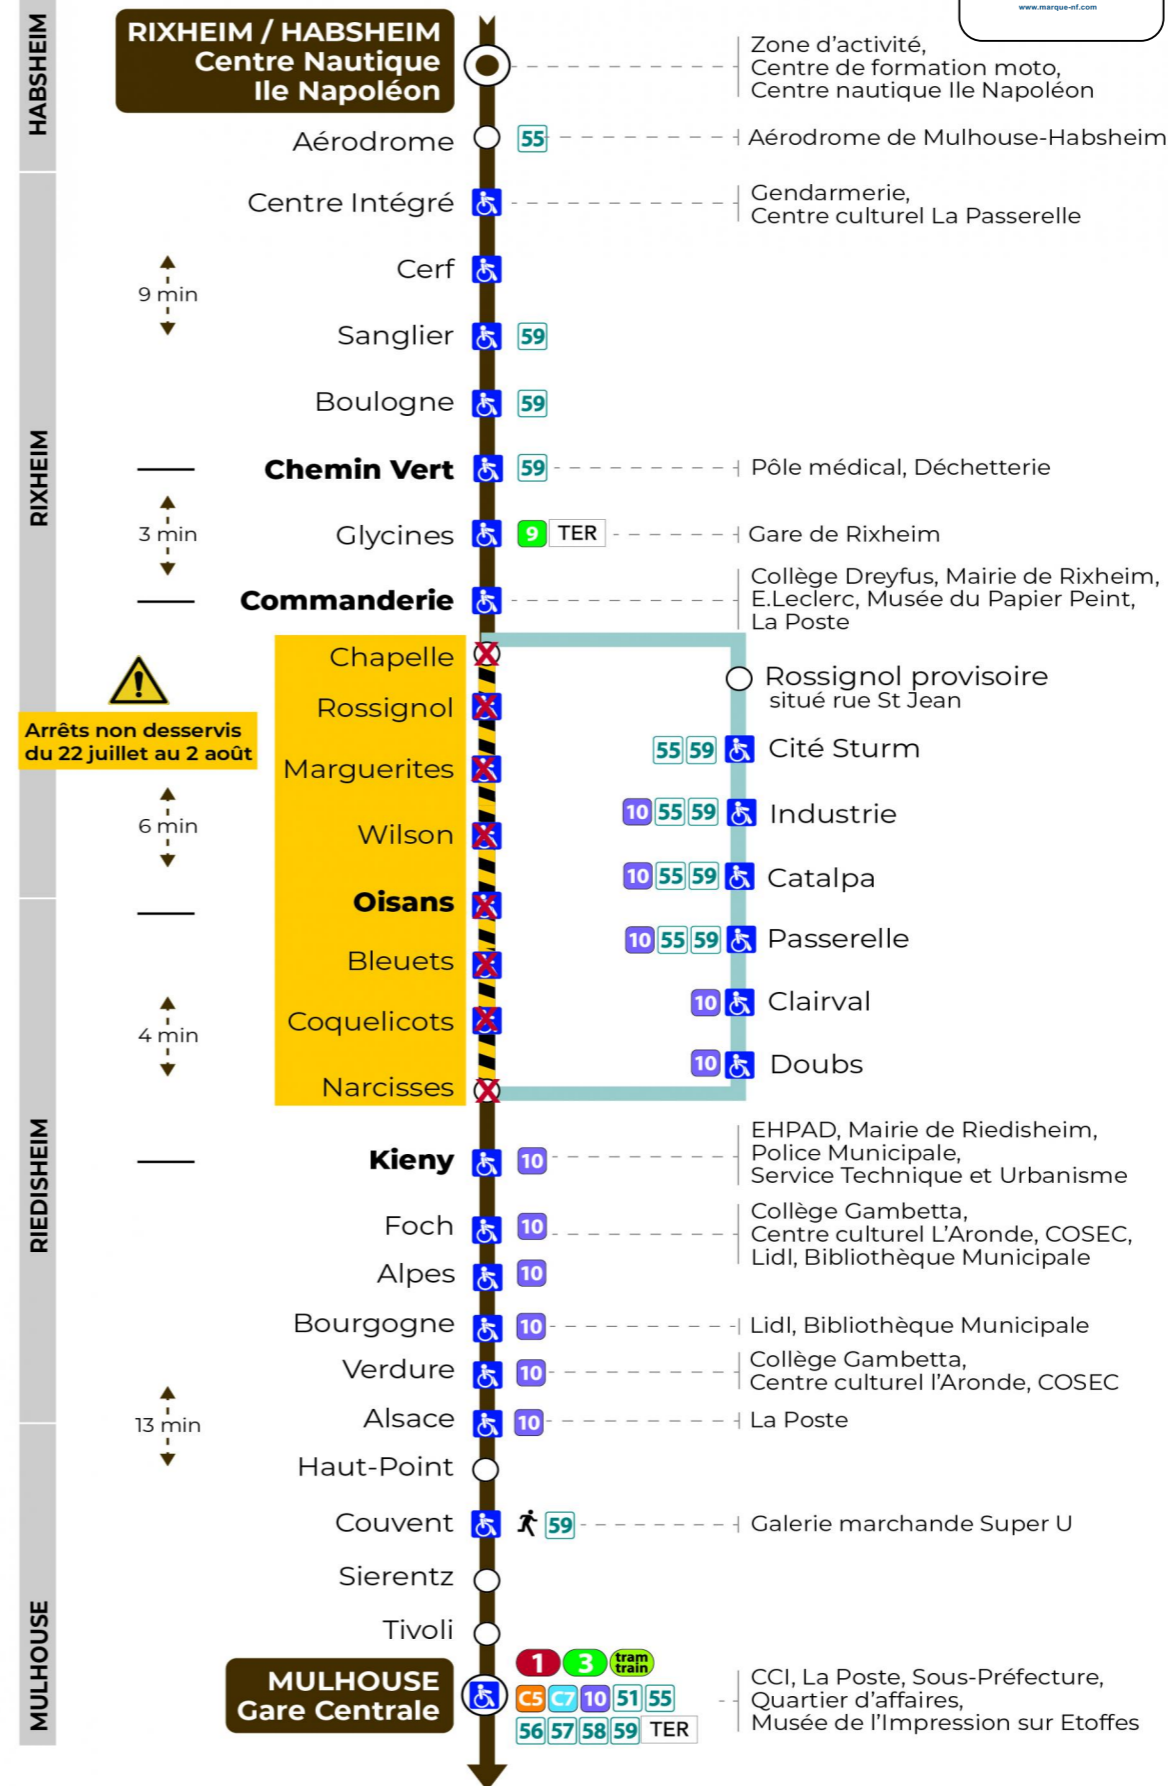

11 arrêt COQUELICOTS

direction GARE CENTRALE

Valables du 29 juin au 1er septembre 2024 inclus

Gültig vom 29. Juni bis zum 1. September 2024
Valid from June 29, to September 1, 2024

Lundi à vendredi

Montag bis Freitag
Monday to Friday

6h	7h	8h	9h	10h	11h	12h	13h	14h	15h	16h	17h	18h	19h	20h	21h
20	04	18	10	03	03	04	04	18	11	04	02	04	24	36	47
41	19	33	33	25	25	19	19	33	34	25	17	26	47		
	33	48	48	48	48	41	34	48	49	47	40	56			
	55					55									

Samedi

Samstag
Saturday

6h	7h	8h	9h	10h	11h	12h	13h	14h	15h	16h	17h	18h	19h	20h	21h
20	04	18	10	03	03	04	04	18	11	04	02	04	24	36	47
41	19	33	33	25	25	19	19	33	34	25	17	26	47		
	33	48	48	48	48	41	34	48	49	47	40	56			
	55					55									

Dimanche et jours fériés

Sonntag und Feiertage
Sunday and bank holidays

7h	8h	9h	10h	11h	12h	13h	14h	15h	16h	17h	18h	19h	20h	21h
33	33	33	33	33	33	33	32	32	32	32	32	33	34	45

Le plus proche
TABAC PRESSE DROUOT
16 rue de Provence
Mulhouse

Votre bus en direct

Flashez ce QR-Code pour connaître le prochain passage en temps réel

Arrêt accessible
Correspondance bus à proximité