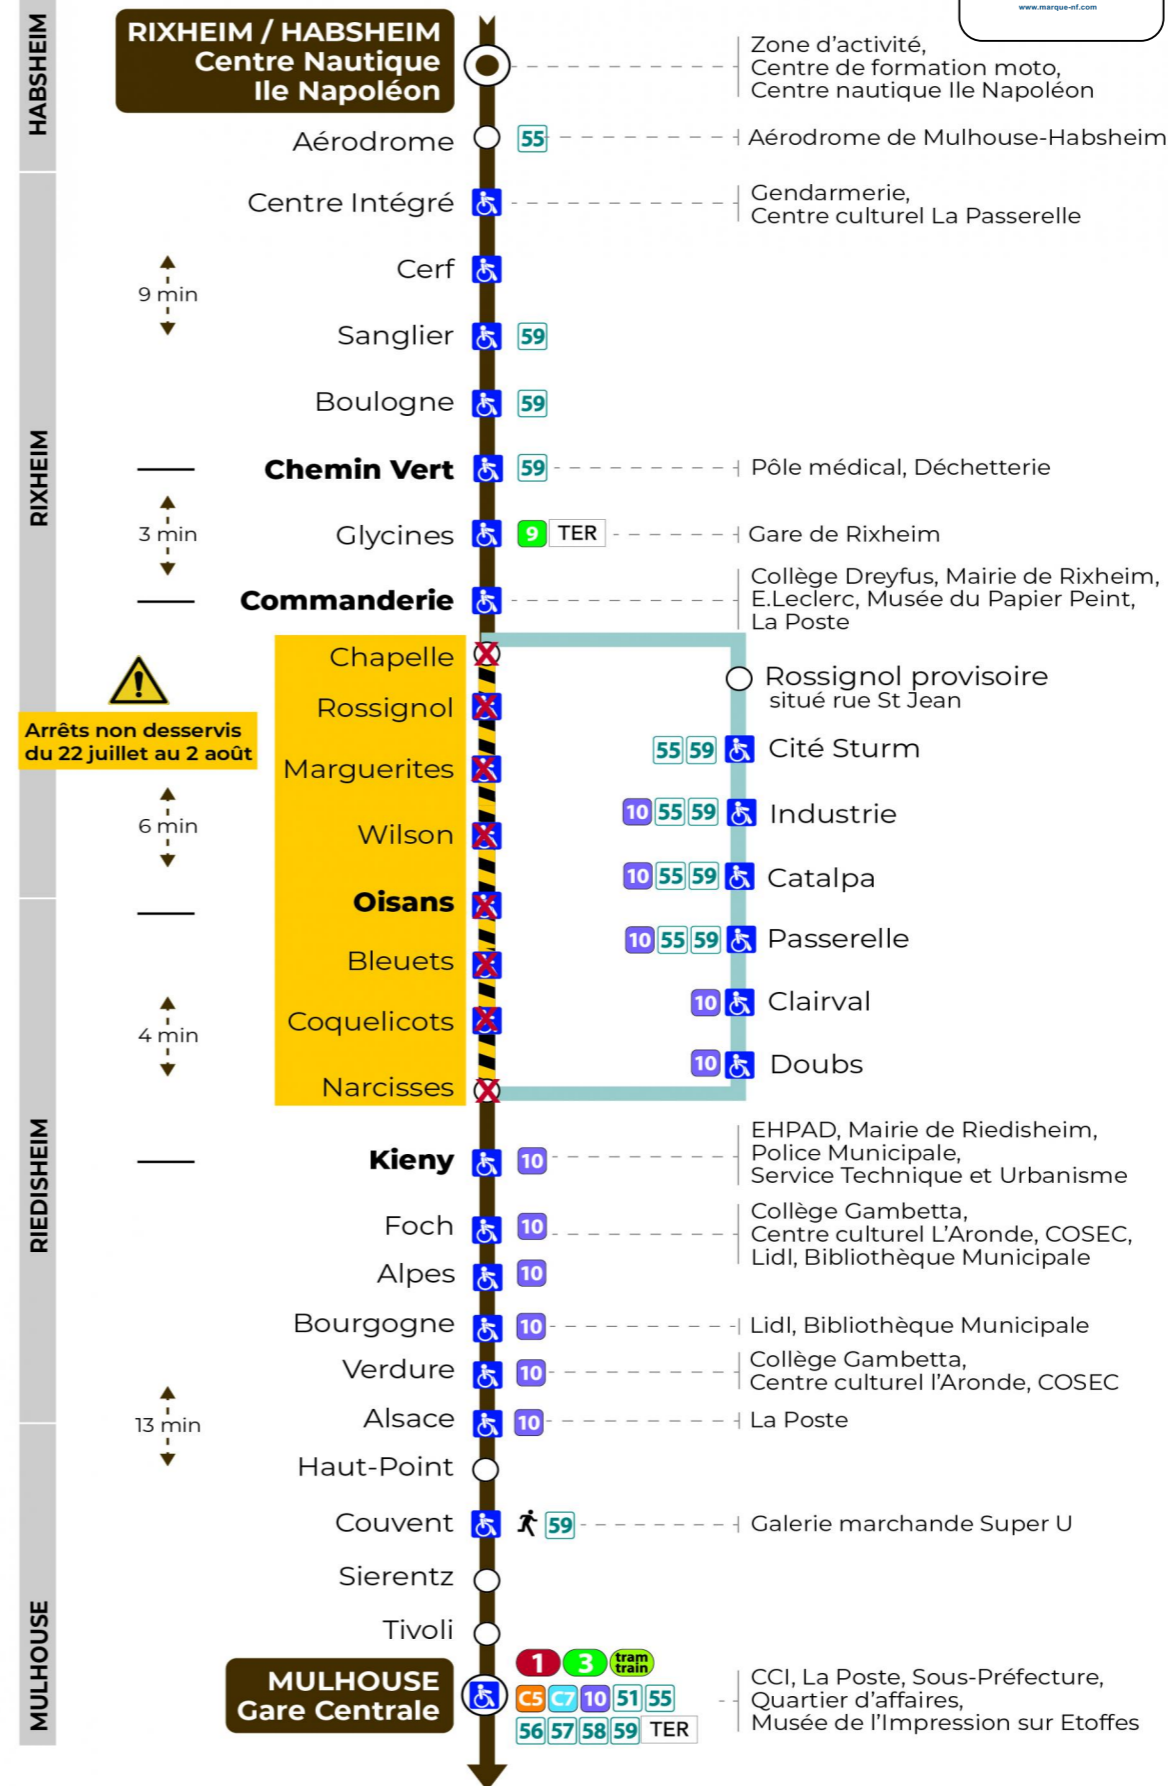

# 11 arrêt BLEUETS direction GARE CENTRALE

### Lundi à vendredi

Montag bis Freitag  
Monday to Friday

6h	7h	8h	9h	10h	11h	12h	13h	14h	15h	16h	17h	18h	19h	20h	21h
19	03	17	09	02	02	03	03	17	10	03	01	03	23	35	46
40	18	32	32	24	24	18	18	32	33	24	16	25	46		
	32	47	47	47	47	40	33	47	48	46	39	55			
	54						54								

### Samedi

Samstag  
Saturday

6h	7h	8h	9h	10h	11h	12h	13h	14h	15h	16h	17h	18h	19h	20h	21h
19	03	17	09	02	02	03	03	17	10	03	01	03	23	35	46
40	18	32	32	24	24	18	18	32	33	24	16	25	46		
	32	47	47	47	47	40	33	47	48	46	39	55			
	54						54								

### Dimanche et jours fériés

Sonntag und Feiertage  
Sunday and bank holidays

7h	8h	9h	10h	11h	12h	13h	14h	15h	16h	17h	18h	19h	20h	21h
32	32	32	32	32	32	32	31	31	31	31	31	32	33	44

**Le plus proche**  
**Point de vente Soléa**  
**TABAC PRESSE DROUOT**  
 16 rue de Provence  
 Mulhouse