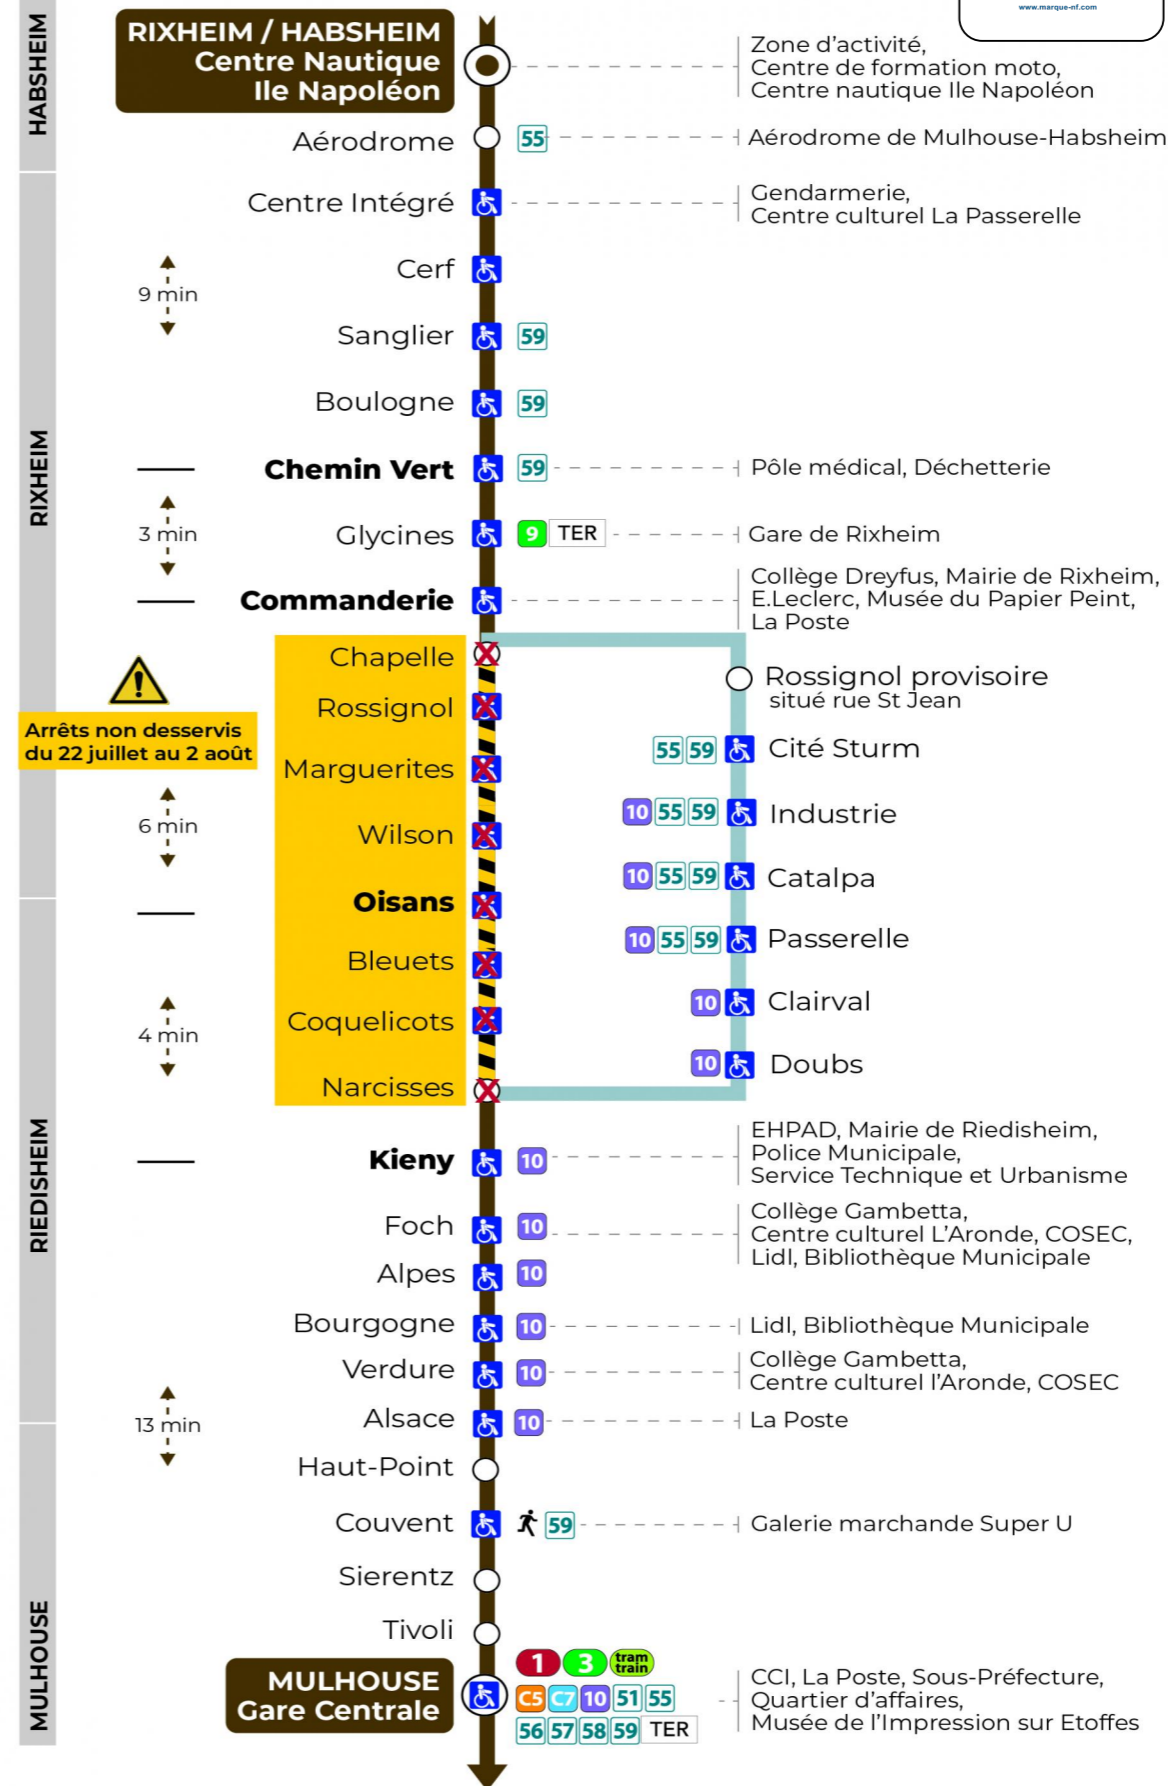

11 arrêt OISANS direction GARE CENTRALE

Valables du 29 juin au 1er septembre 2024 inclus

Gültig vom 29. Juni bis zum 1. September 2024
Valid from June 29, to September 1, 2024

Lundi à vendredi

Montag bis Freitag
Monday to Friday

6h	7h	8h	9h	10h	11h	12h	13h	14h	15h	16h	17h	18h	19h	20h	21h
19	03	17	09	02	02	03	03	17	10	03	01	03	23	35	46
40	18	32	32	24	24	18	18	32	33	24	16	25	46		
	32	47	47	47	47	40	33	47	48	46	39	55			
	54						54								

Samedi

Samstag
Saturday

6h	7h	8h	9h	10h	11h	12h	13h	14h	15h	16h	17h	18h	19h	20h	21h
19	03	17	09	02	02	03	03	17	10	03	01	03	23	35	46
40	18	32	32	24	24	18	18	32	33	24	16	25	46		
	32	47	47	47	47	40	33	47	48	46	39	55			
	54						54								

Dimanche et jours fériés

Sonntag und Feiertage
Sunday and bank holidays

7h	8h	9h	10h	11h	12h	13h	14h	15h	16h	17h	18h	19h	20h	21h
32	32	32	32	32	32	32	31	31	31	31	31	32	33	44

Le plus proche
Point de vente Soléa
TABAC PRESSE DROUOT
 16 rue de Provence
 Mulhouse