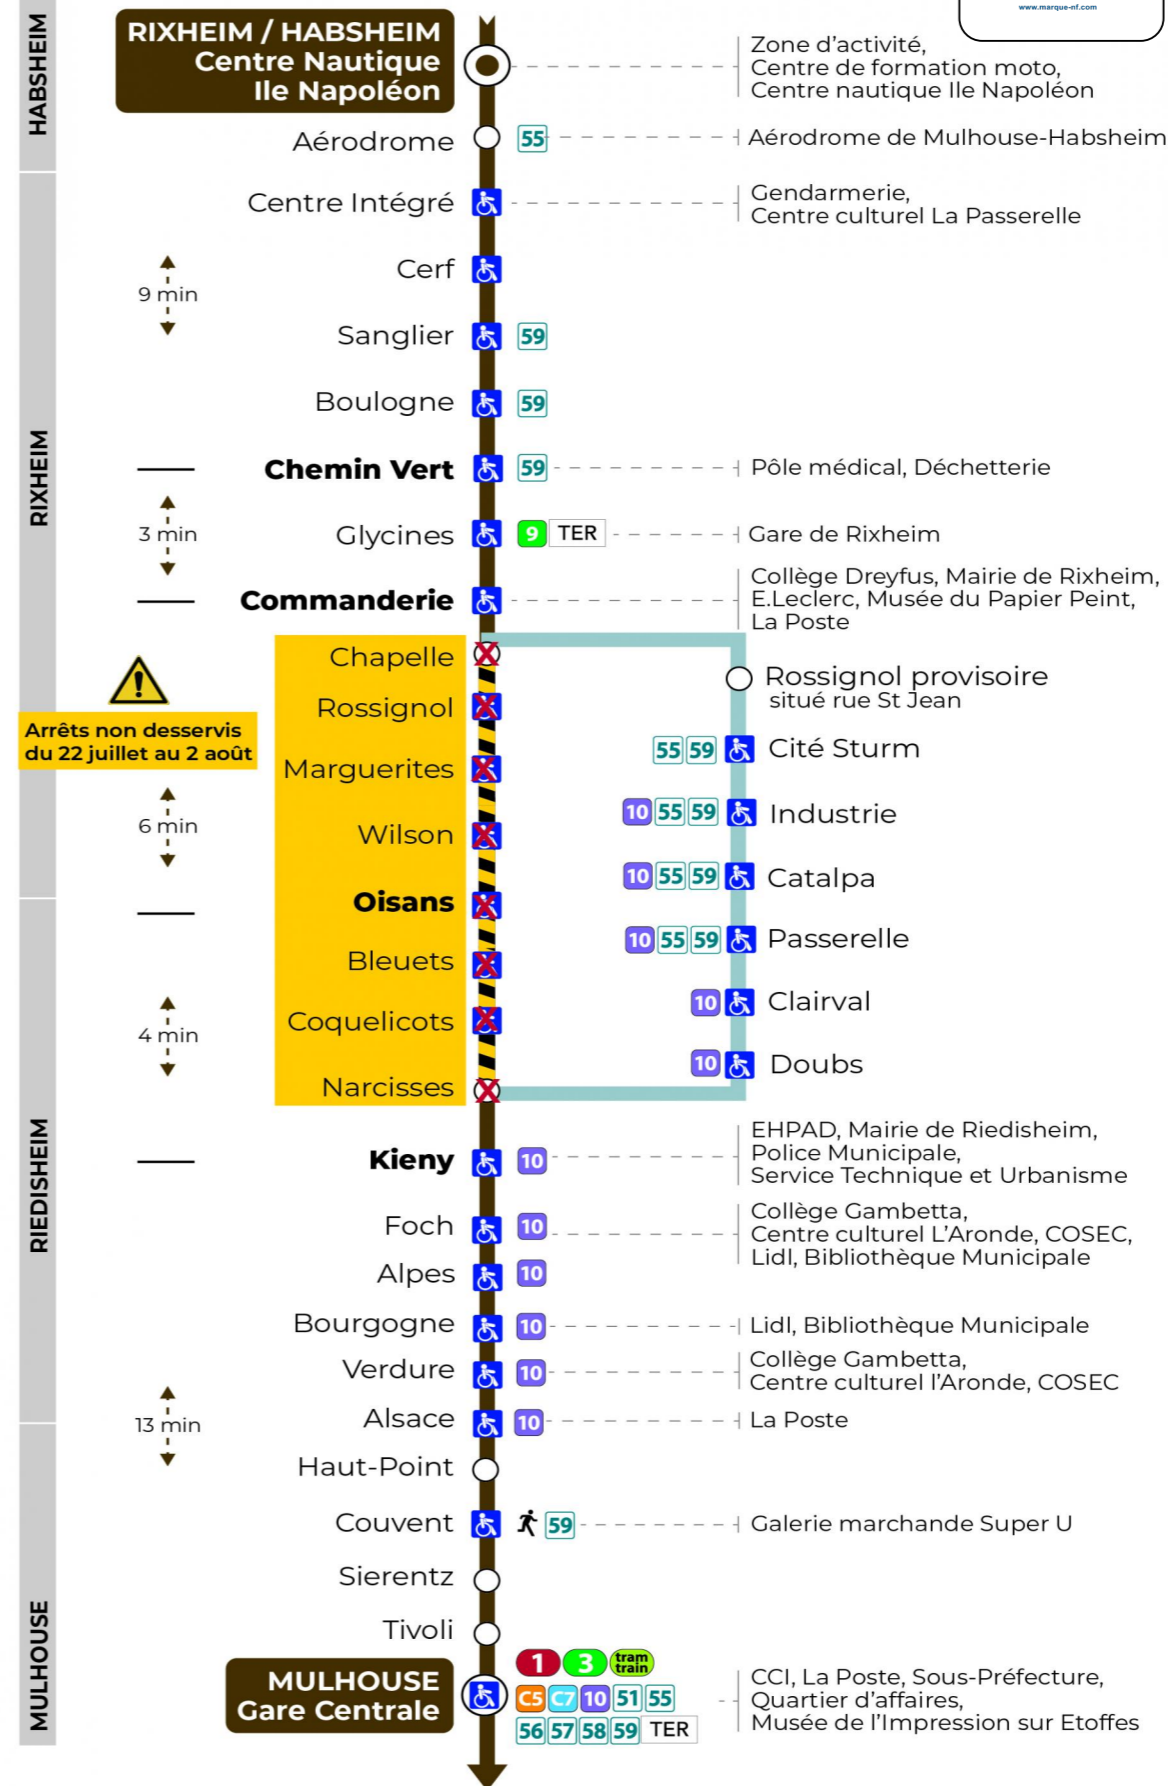

# 11 arrêt WILSON direction GARE CENTRALE

### Lundi à vendredi

Montag bis Freitag  
Monday to Friday

6h	7h	8h	9h	10h	11h	12h	13h	14h	15h	16h	17h	18h	19h	20h	21h
16	00	14	06	21	21	00	00	14	07	00	13	00	20	32	43
37	15	29	29	44	44	15	15	29	30	21	36	22	43		
	29	44	44	59		37	30	44	45	43		52			
	51		59			51			58						

### Samedi

Samstag  
Saturday

6h	7h	8h	9h	10h	11h	12h	13h	14h	15h	16h	17h	18h	19h	20h	21h
16	00	14	06	21	21	00	00	14	07	00	13	00	20	32	43
37	15	29	29	44	44	15	15	29	30	21	36	22	43		
	29	44	44	59		37	30	44	45	43		52			
	51		59			51			58						

### Dimanche et jours fériés

Sonntag und Feiertage  
Sunday and bank holidays

7h	8h	9h	10h	11h	12h	13h	14h	15h	16h	17h	18h	19h	20h	21h
29	29	29	29	29	29	29	28	28	28	28	28	29	30	41

**Le plus proche**  
**Point de vente Soléa**  
TABAC A RHUM ET CIGARES  
66 avenue du General de Gaulle  
Rixheim