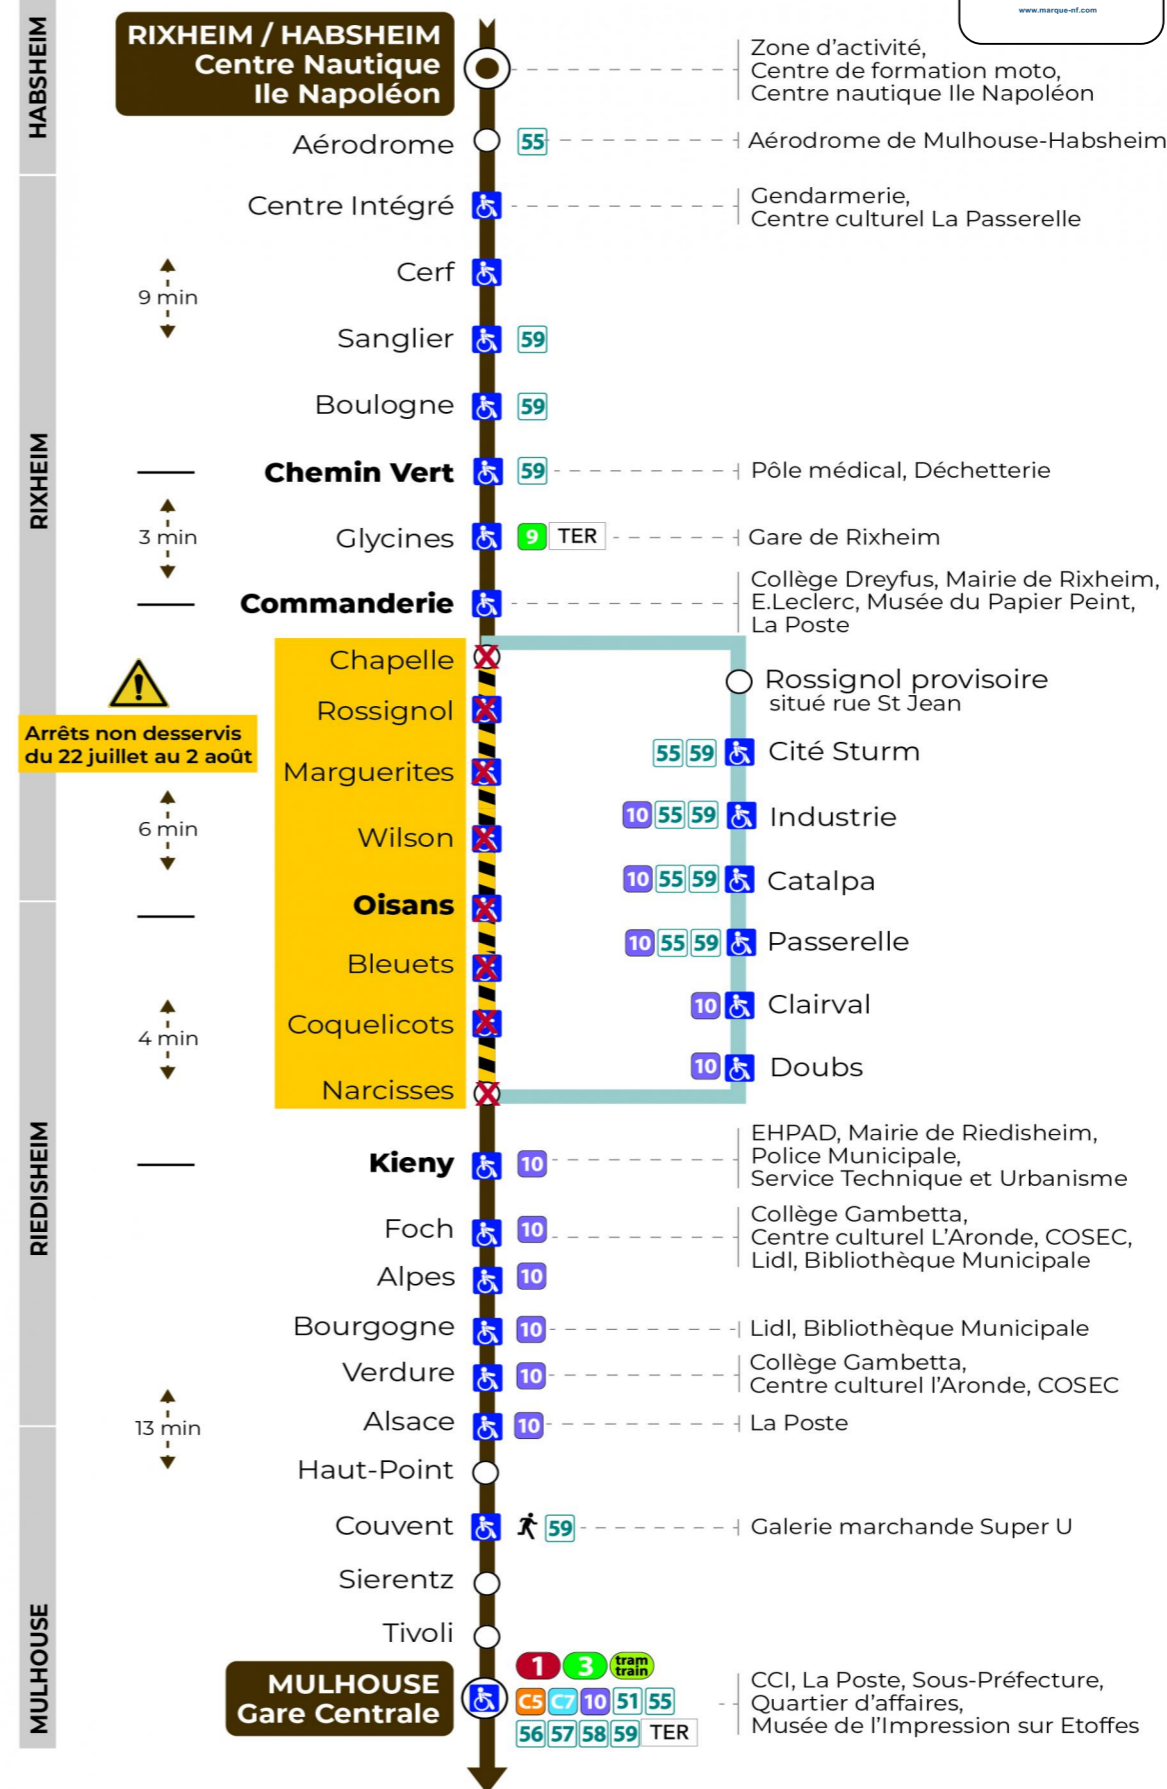

11

arrêt MARGUERITES direction GARE CENTRALE

Valables du 29 juin au 1er septembre 2024 inclus

Gültig vom 29. Juni bis zum 1. September 2024
Valid from June 29, to September 1, 2024

Lundi à vendredi

Montag bis Freitag
Monday to Friday

6h	7h	8h	9h	10h	11h	12h	13h	14h	15h	16h	17h	18h	19h	20h	21h
16	00	14	06	21	21	00	00	14	07	00	13	00	20	32	43
37	15	29	29	44	44	15	15	29	30	21	36	22	43		
	29	44	44	59		37	30	44	45	43		52			
	51		59			51			58						

Samedi

Samstag
Saturday

6h	7h	8h	9h	10h	11h	12h	13h	14h	15h	16h	17h	18h	19h	20h	21h
16	00	14	06	21	21	00	00	14	07	00	13	00	20	32	43
37	15	29	29	44	44	15	15	29	30	21	36	22	43		
	29	44	44	59		37	30	44	45	43		52			
	51		59			51			58						

Dimanche et jours fériés

Sonntag und Feiertage
Sunday and bank holidays

7h	8h	9h	10h	11h	12h	13h	14h	15h	16h	17h	18h	19h	20h	21h
29	29	29	29	29	29	29	28	28	28	28	28	29	30	41

Le plus proche
Point de vente Soléa
 TABAC A RHUM ET CIGARES
 66 avenue du General de Gaulle
 Rixheim