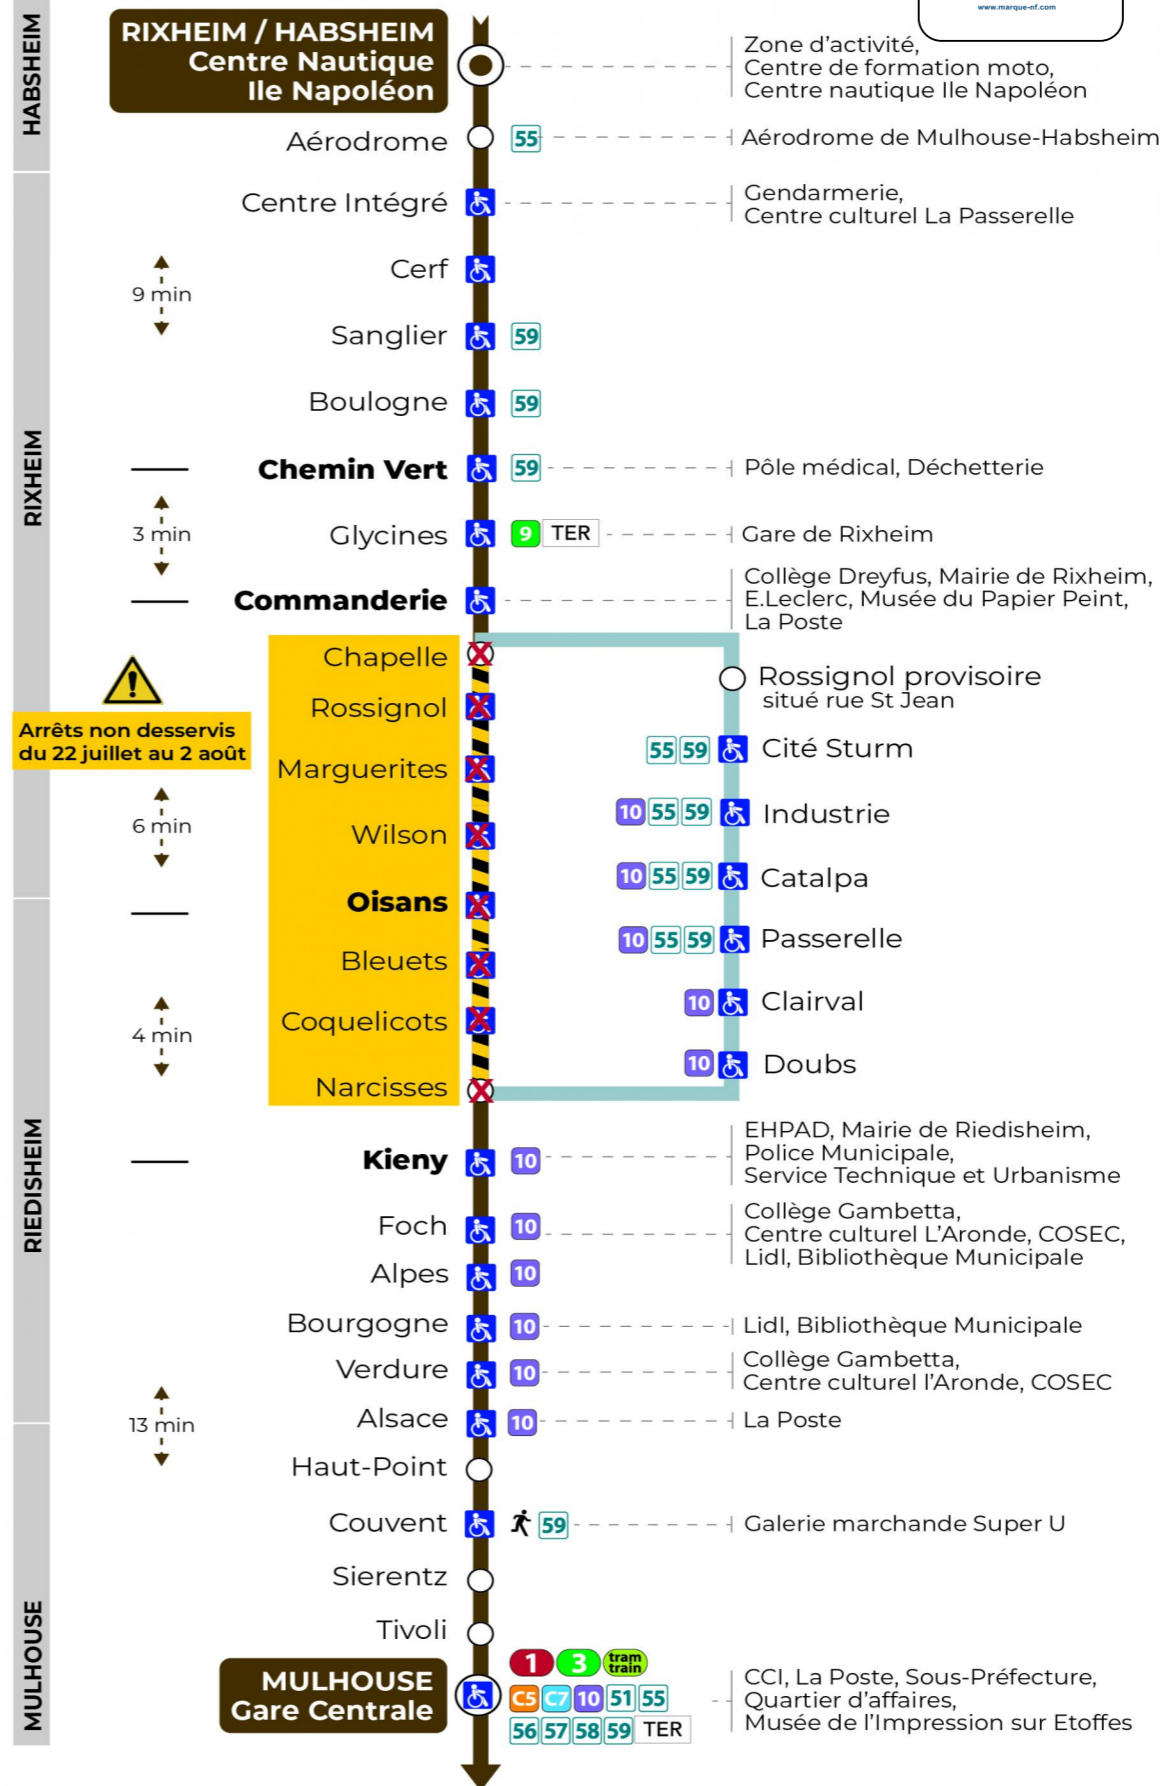

11 arrêt MARGUERITES direction GARE CENTRALE

Valables du 29 juin au 1er septembre 2024 inclus

Gültig vom 29. Juni bis zum 1. September 2024
Valid from June 29, to September 1, 2024

Lundi à vendredi

Montag bis Freitag
Monday to Friday

6h	7h	8h	9h	10h	11h	12h	13h	14h	15h	16h	17h	18h	19h	20h	21h
16	00	14	06	21	21	00	00	14	07	00	13	00	20	32	43
37	15	29	29	44	44	15	15	29	30	21	36	22	43		
	29	44	44	59		37	30	44	45	43		52			
	51		59				51			58					

Samedi

Samstag
Saturday

6h	7h	8h	9h	10h	11h	12h	13h	14h	15h	16h	17h	18h	19h	20h	21h
16	00	14	06	21	21	00	00	14	07	00	13	00	20	32	43
37	15	29	29	44	44	15	15	29	30	21	36	22	43		
	29	44	44	59		37	30	44	45	43		52			
	51		59				51			58					

Dimanche et jours fériés

Sonntag und Feiertage
Sunday and bank holidays

7h	8h	9h	10h	11h	12h	13h	14h	15h	16h	17h	18h	19h	20h	21h
29	29	29	29	29	29	29	28	28	28	28	28	29	30	41

Le plus proche
Point de vente Soléa
TABAC A RHUM ET CIGARES
 66 avenue du General de Gaulle
 Rixheim