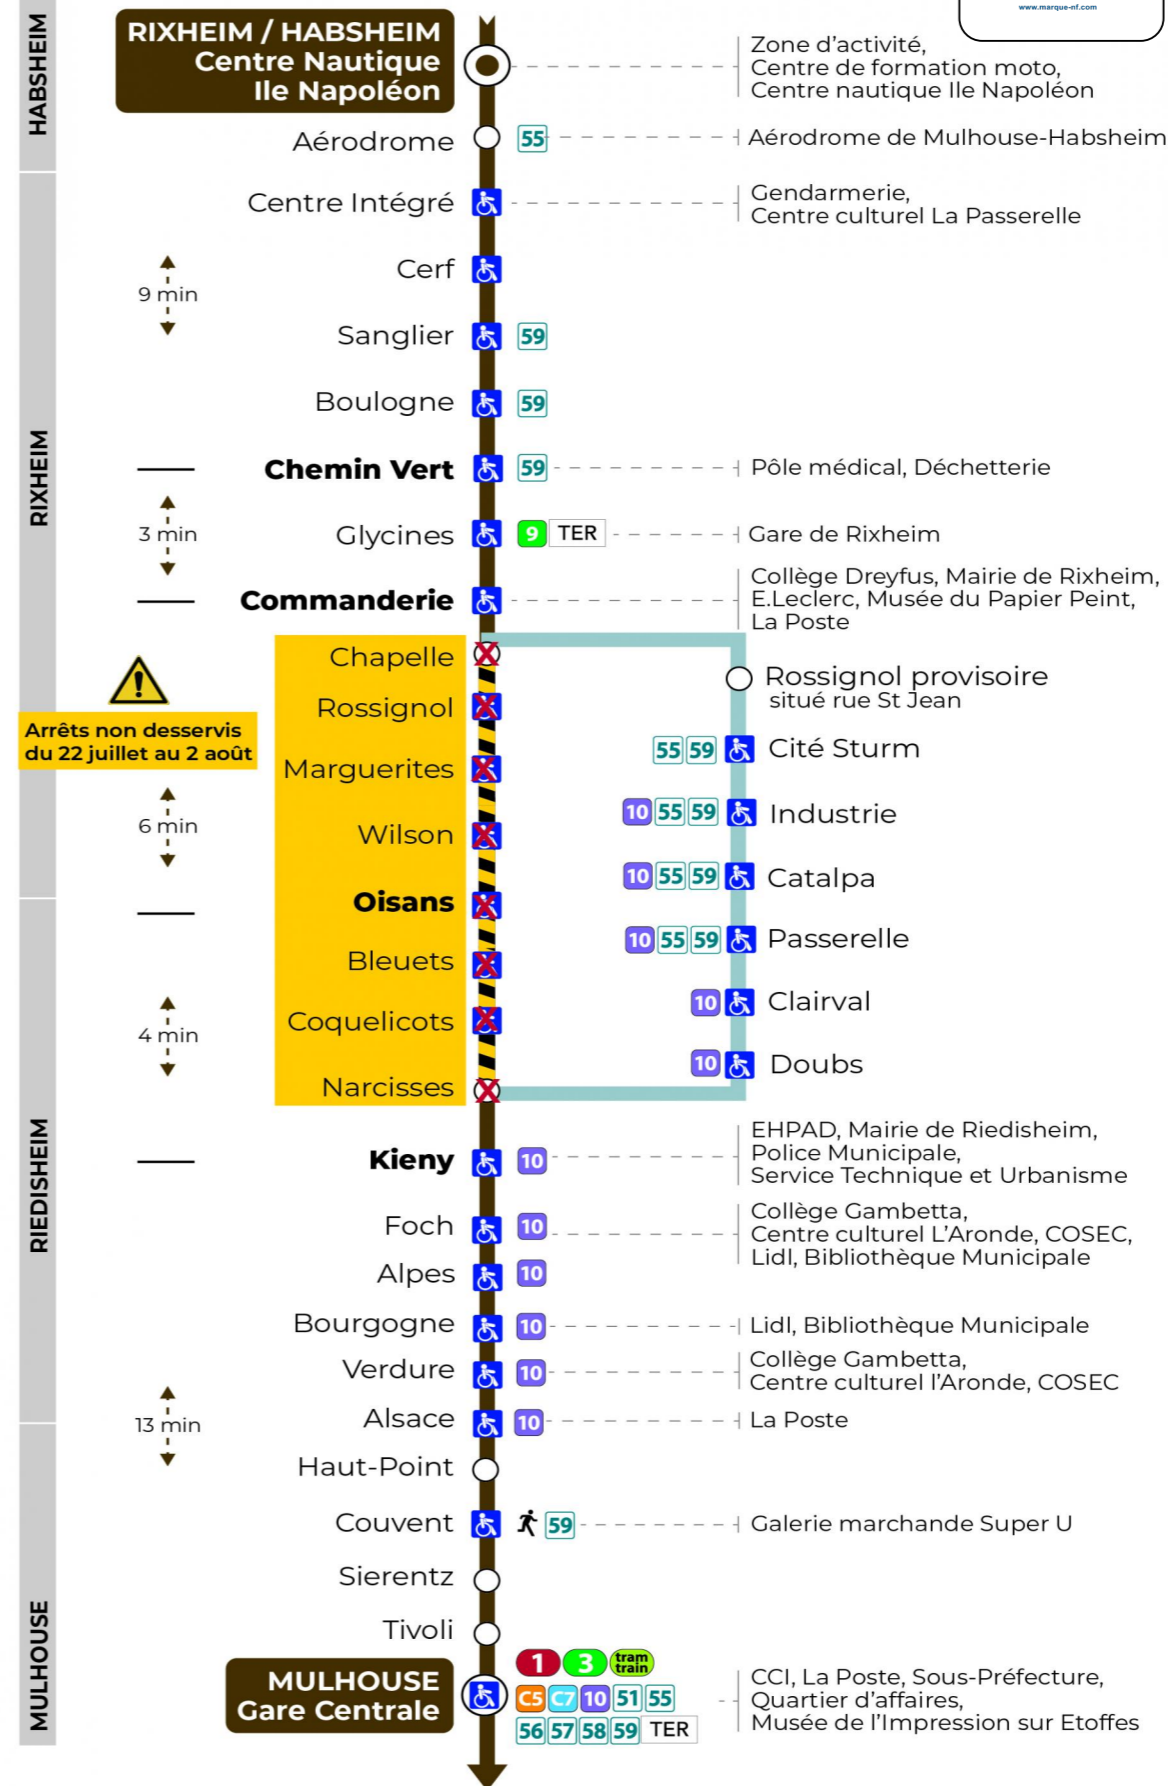

11 arrêt ROSSIGNOL direction GARE CENTRALE

Valables du 29 juin au 1er septembre 2024 inclus

Gültig vom 29. Juni bis zum 1. September 2024
Valid from June 29, to September 1, 2024

Lundi à vendredi

Montag bis Freitag
Monday to Friday

6h	7h	8h	9h	10h	11h	12h	13h	14h	15h	16h	17h	18h	19h	20h	21h
15	14	13	05	20	20	14	14	13	06	20	12	21	19	31	42
36	28	28	28	43	43	36	29	28	29	42	35	51	42		
59	50	43	43	58	59	59	50	43	44	57	59				

Samedi

Samstag
Saturday

6h	7h	8h	9h	10h	11h	12h	13h	14h	15h	16h	17h	18h	19h	20h	21h
15	14	13	05	20	20	14	14	13	06	20	12	21	19	31	42
36	28	28	28	43	43	36	29	28	29	42	35	51	42		
59	50	43	43	58	59	59	50	43	44	57	59				

Dimanche et jours fériés

Sonntag und Feiertage
Sunday and bank holidays

7h	8h	9h	10h	11h	12h	13h	14h	15h	16h	17h	18h	19h	20h	21h
28	28	28	28	28	28	28	27	27	27	27	27	28	29	40

Le plus proche
Point de vente Soléa
TABAC A RHUM ET CIGARES
66 avenue du General de Gaulle
Rixheim

Votre bus en direct
Flashez ce QR-Code pour connaître le prochain passage en temps réel

Arrêt accessible
Correspondance bus à proximité