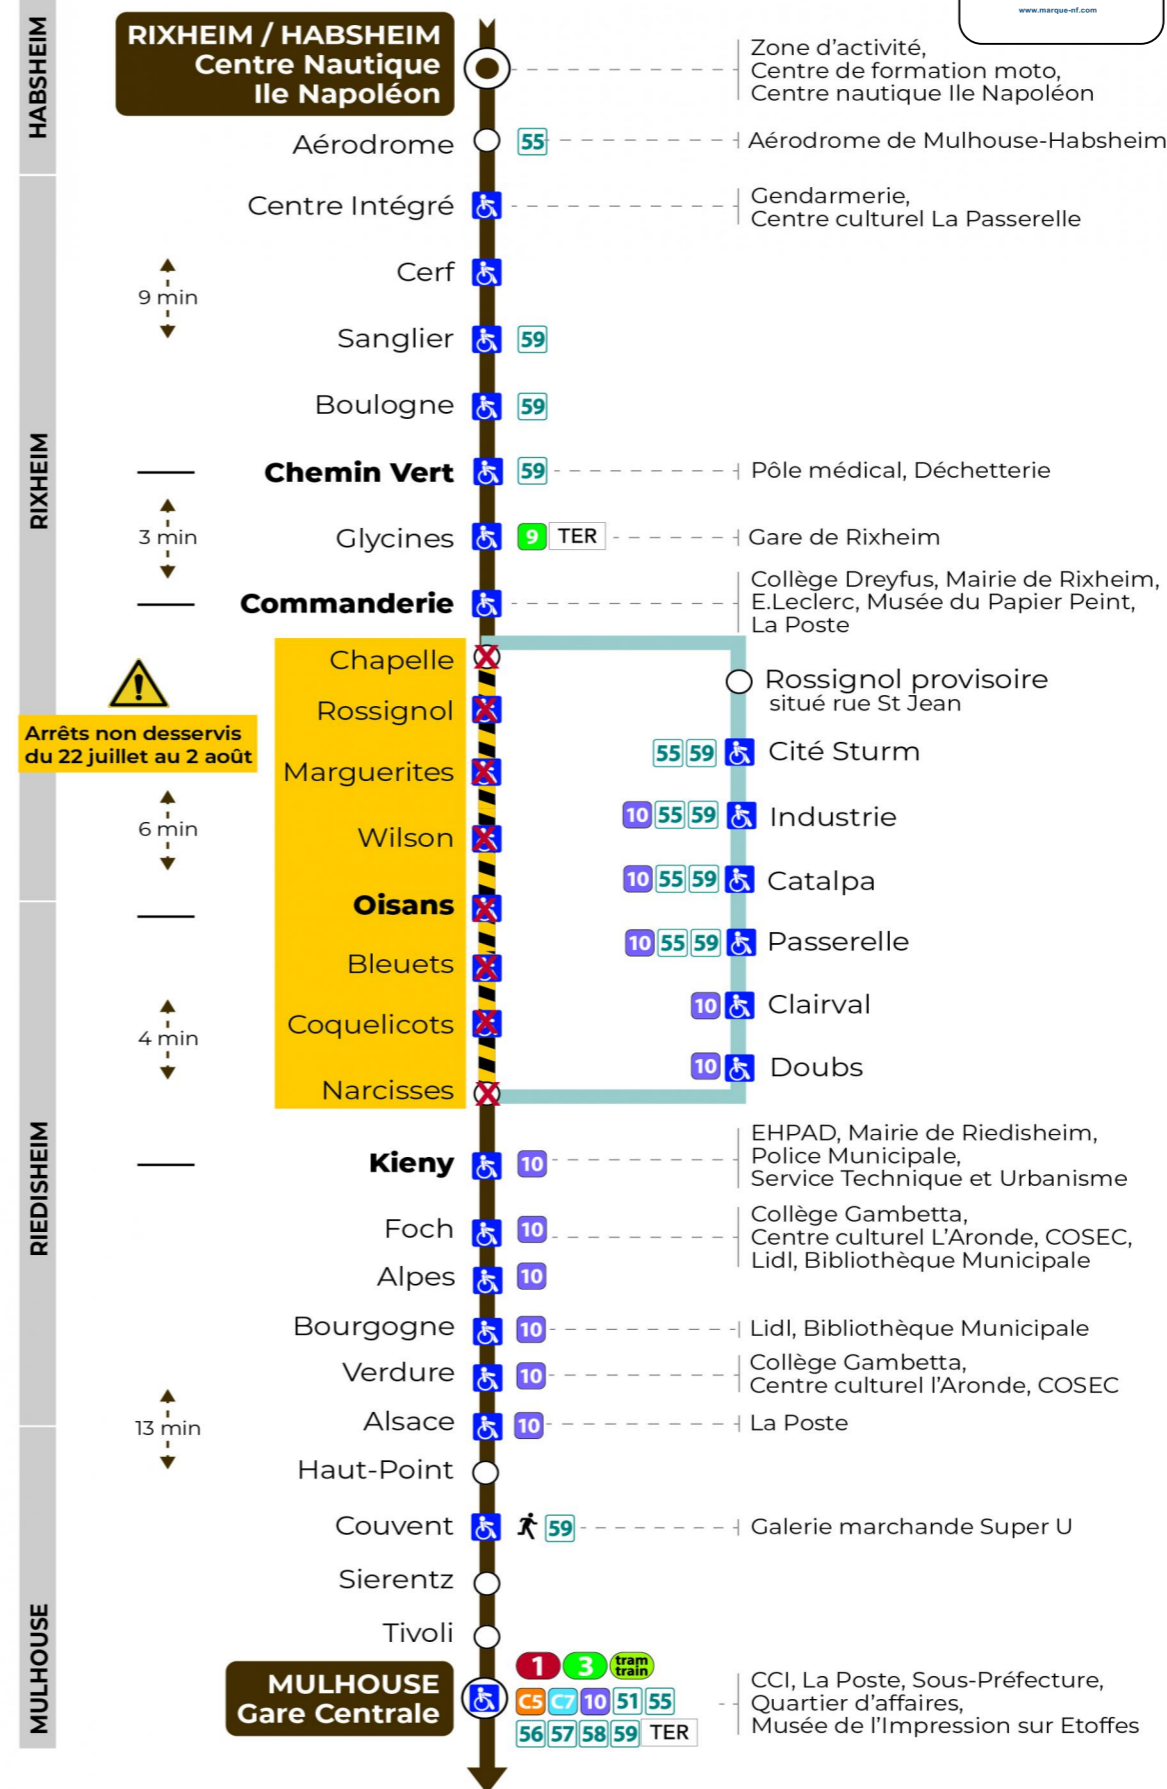

## arrêt CHAPELLE direction GARE CENTRALE

### Lundi à vendredi

Montag bis Freitag  
Monday to Friday

6h	7h	8h	9h	10h	11h	12h	13h	14h	15h	16h	17h	18h	19h	20h	21h
14	13	12	04	19	19	13	13	12	05	19	11	20	18	30	41
35	27	27	27	42	42	35	28	27	28	41	34	50	41		
58	49	42	42	57	58	58	49	42	43	56	58				

### Samedi

Samstag  
Saturday

6h	7h	8h	9h	10h	11h	12h	13h	14h	15h	16h	17h	18h	19h	20h	21h
14	13	12	04	19	19	13	13	12	05	19	11	20	18	30	41
35	27	27	27	42	42	35	28	27	28	41	34	50	41		
58	49	42	42	57	58	58	49	42	43	56	58				

### Dimanche et jours fériés

Sonntag und Feiertage  
Sunday and bank holidays

7h	8h	9h	10h	11h	12h	13h	14h	15h	16h	17h	18h	19h	20h	21h
27	27	27	27	27	27	27	26	26	26	26	26	27	28	39

**Le plus proche**  
**Point de vente Soléa**  
TABAC A RHUM ET CIGARES  
66 avenue du General de Gaulle  
Rixheim